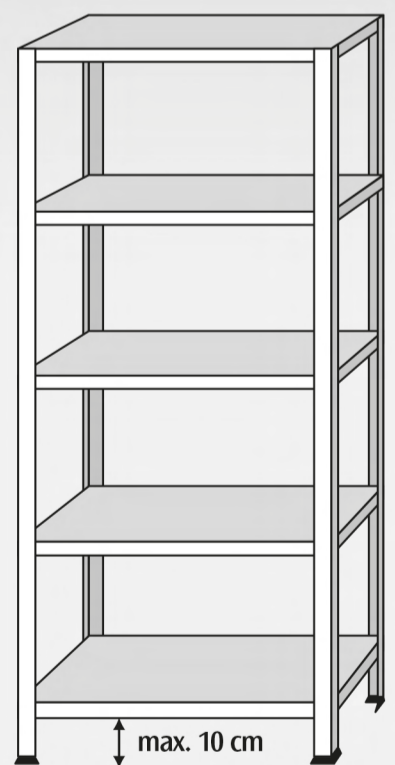

# Lilikit 5

◆◆◆ EPOXY ◆◆◆

170x73x30

5 x  
60 kg

# Lilikit 5

◆◆◆ EPOXY ◆◆◆

170x73x30

- Pour une stabilité maximale, nous vous conseillons de fixer l'étagère au mur. Les vis ne sont pas livrées avec l'ensemble.
- Voor het gebruik van de maximale draagcapaciteit adviseren wij het rek aan de muur te schroeven. Vijzen niet bijgeleverd.
- To use the maximum load bearing capacity, we recommend screwing the rack to the wall. Screws not included
- Für die Benutzung der maximalen Tragfähigkeit empfehlen wir, das Regal an der Wand festzuschrauben. Schrauben werden nicht mitgeliefert.
- Para una capacidad de carga máxima, le recomendamos fijar la estantería en la pared con tornillos. Tornillos no incluidos.
- Para aproveitar da capacidade máxima nos recomendamos de aparafusar o estante à parede. Parafusos não fornecidos.
- Per sfruttare la portata massima, consigliamo di fissare la scaffalatura al muro. Le viti non sono comprese nella confezione.