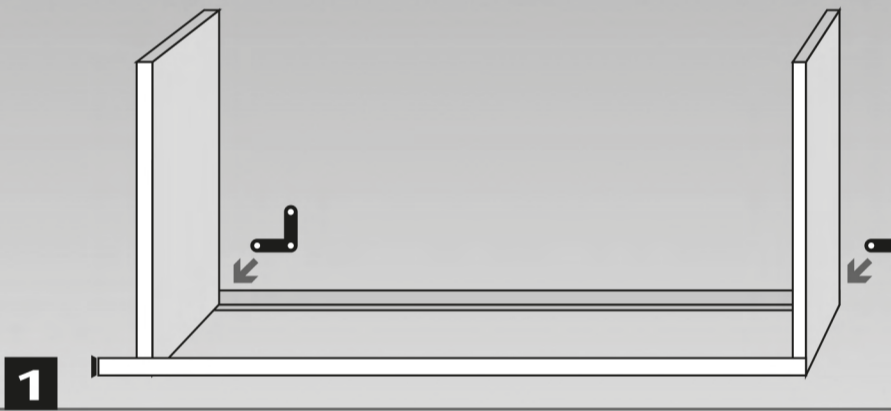

# Lilikit 5

◆◆◆ EPOXY ◆◆◆

170x73x30

5 x  
60 kg

# Lilikit 5

◆◆◆ EPOXY ◆◆◆

170x73x30

- Pour une stabilité maximale, nous vous conseillons de fixer l'étagère au mur. Les vis ne sont pas livrées avec l'ensemble.
- Voor het gebruik van de maximale draagcapaciteit adviseren wij het rek aan de muur te schroeven. Vijzen niet bijgeleverd.
- To use the maximum load bearing capacity, we recommend screwing the rack to the wall. Screws not included
- Für die Benutzung der maximalen Tragfähigkeit empfehlen wir, das Regal an der Wand festzuschrauben. Schrauben werden nicht mitgeliefert.
- Para una capacidad de carga máxima, le recomendamos fijar la estantería en la pared con tornillos. Tornillos no incluidos.
- Para aproveitar da capacidade máxima nos recomendamos de aparafusar o estante à parede. Parafusos não fornecidos.
- Per sfruttare la portata massima, consigliamo di fissare la scaffalatura al muro. Le viti non sono comprese nella confezione.