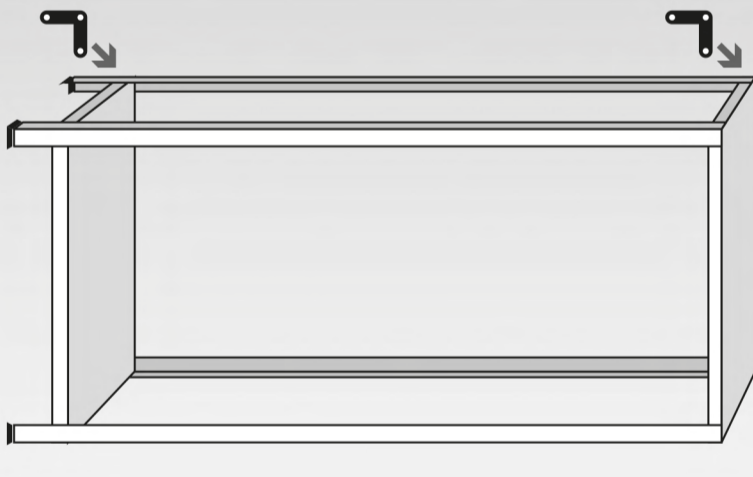

# Lilikit 5

◆◆◆ EPOXY ◆◆◆

170x73x30

5 x  
60 kg

# Lilikit 5

◆◆◆ EPOXY ◆◆◆

170x73x30

- Pour une stabilité maximale, nous vous conseillons de fixer l'étagère au mur. Les vis ne sont pas livrées avec l'ensemble.
- Voor het gebruik van de maximale draagcapaciteit adviseren wij het rek aan de muur te schroeven. Vijzen niet bijgeleverd.
- To use the maximum load bearing capacity, we recommend screwing the rack to the wall. Screws not included
- Für die Benutzung der maximalen Tragfähigkeit empfehlen wir, das Regal an der Wand festzuschrauben. Schrauben werden nicht mitgeliefert.
- Para una capacidad de carga máxima, le recomendamos fijar la estantería en la pared con tornillos. Tornillos no incluidos.
- Para aproveitar da capacidade máxima nos recomendamos de aparafusar o estante à parede. Parafusos não fornecidos.
- Per sfruttare la portata massima, consigliamo di fissare la scaffalatura al muro. Le viti non sono comprese nella confezione.