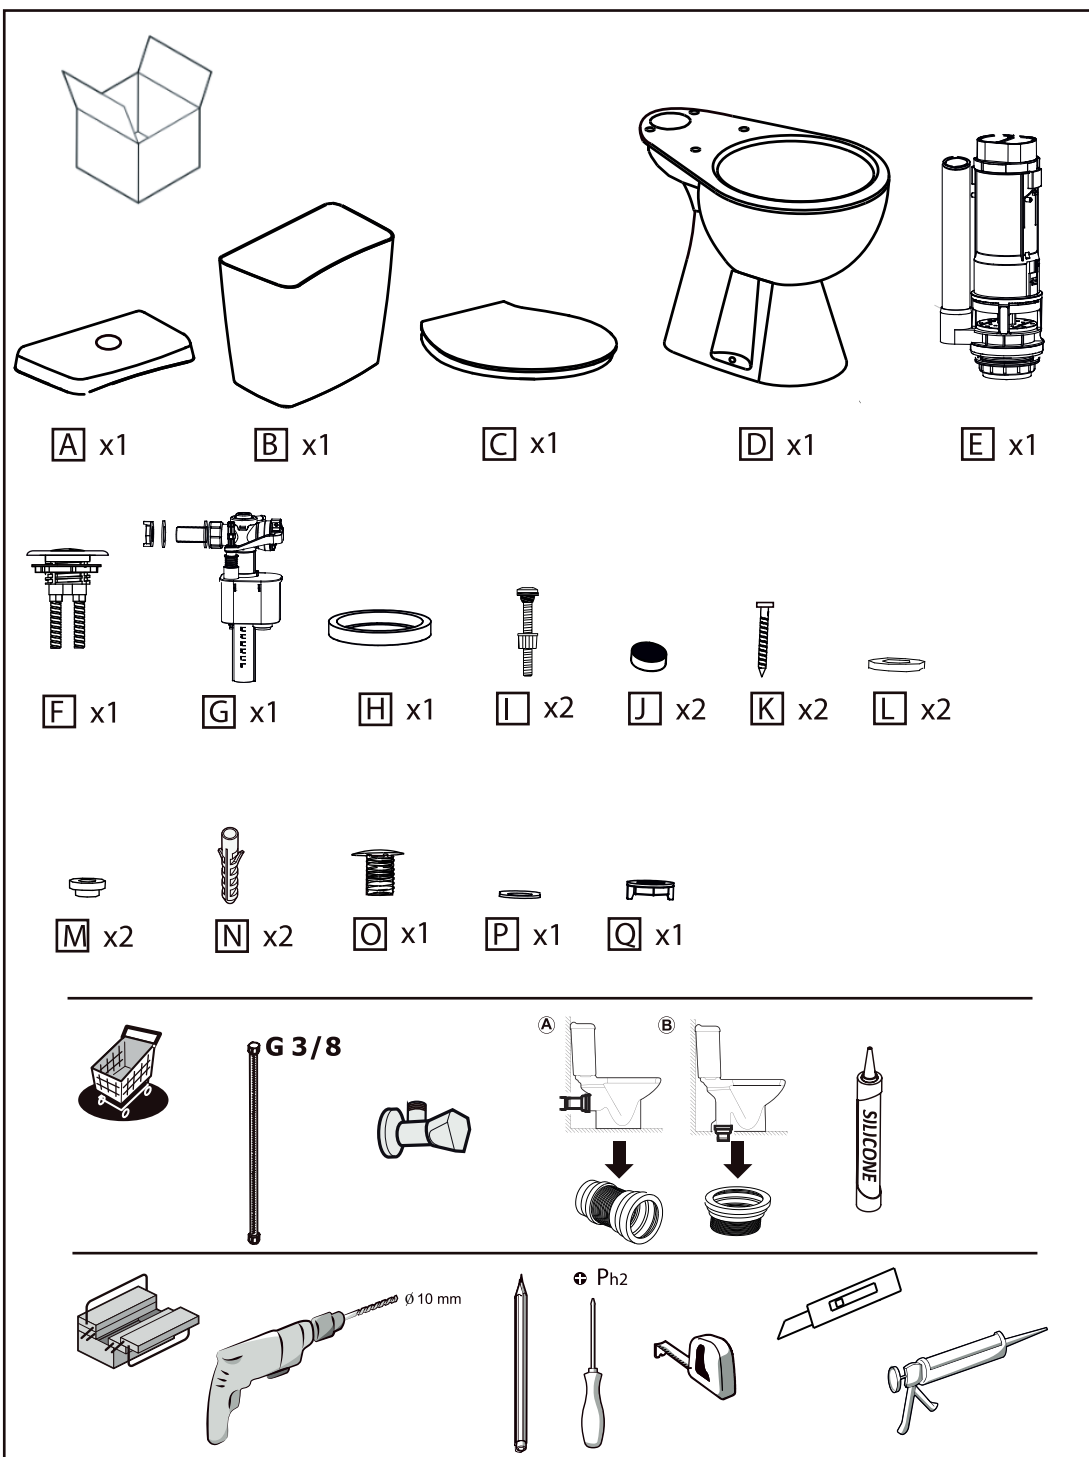

RO Manual de instrucțiuni - utilizare - întreținere

BR Manual de Instruções

ZH 使用说明书

EN Assembly - Use - Maintenance Manual

EAN CODE : 3276000464938
3276000464952

Traduction de la version originale du mode d'emploi / Traducción de las Instrucciones originales / Tradução das Instruções Originais / Traduzione delle istruzioni originali / Μετάφραση των πρωτότυπων οδηγιών / Tłumaczenie instrukcji oryginalnej / Перевод оригинала инструкции / Түпнұсқа нұсқаулар / Переклад оригінальної інструкції / Traducerea instrucțiilor originale / Tradução das Instruções Originais / 使用手册原版翻译 / Original Instructions