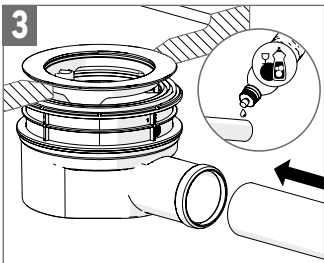

- FR **Composant optionnel
- ES **Componente opcional
- PT **Componente opcional
- IT **Componente opzionale
- EL **Προαιρετικό εξάρτημα
- PL **komponent opcjonalny
- UA **Додатковий компонент
- RO **Partea opțională
- EN **Optional part