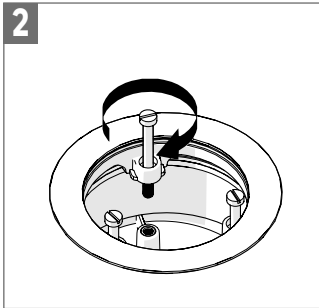

- FR Ne pas serrer à ce stade
- ES No apretar en esta etapa
- PT Não aperte nesta fase
- IT Non stringere in questa fase
- EL Μη σφίγγετε σε αυτό το στάδιο
- PL Nie dokręcać na tym etapie
- UA Не затягувати на цьому етапі
- RO Nu strângeți în această etapă
- EN Do not tighten at this step