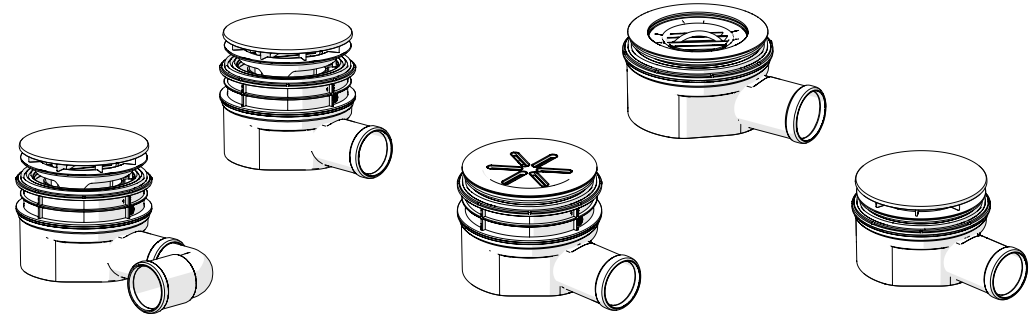

- FR Bonde de douche Ø90mm
- ES Válvula ducha Ø90 mm
- PT Válvula ducha Ø90 mm
- IT Piletta doccia Ø90 mm
- EL Βαλβίδα ντουζιέρας Ø90 mm
- PL Syfon brodzikowy Ø90 mm
- UA Злив для душа Ø90 мм
- RO Dop duș Ø90 mm
- EN Shower trap drain Ø90 mm