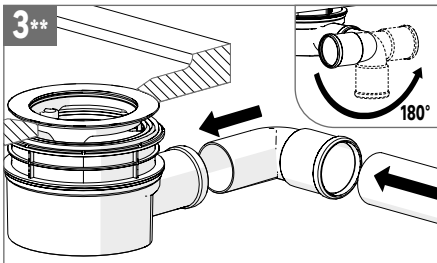

- FR **Composant optionnel
- ES **Componente opcional
- PT **Componente opcional
- IT **Componente opzionale
- EL **Προαιρετικό εξάρτημα
- PL **komponent opcjonalny
- UA **Додатковий компонент
- RO **Partea opțională
- EN **Optional part