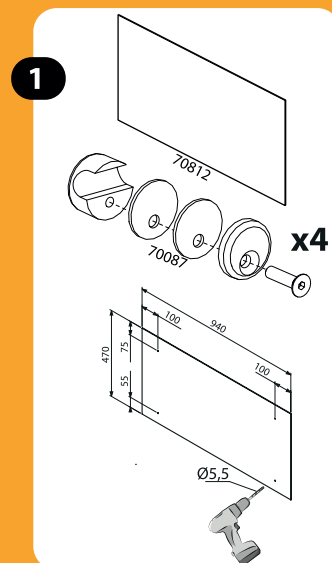

RU Синтетическое стекло + 4 алюминиевых держателя.
Длина: 94 см, ширина: 47 см и толщина: 4 мм - Внутреннее и наружное использование (за исключением морского берега) - *5 лет гарантии. Сооответствует стандартам NF P01-012 & NF P01-013, применимых к высоте падения, превышающей 1 м.

UK Синтетичне скло + 4 алюмінієвіх тримача.
Довжина: 94 см, ширина: 47 см і товщина: 4 мм - Внутрішнє і зовнішнє використання (за винятком морського берега) - *Гарантія 5 років. Відповідає стандартам NF P01-012 & NF P01-013, застосовний до висоти падіння, що перевищує 1 м.

RO Sticlă sintetică + 4 suporturi de aluminiu.
Lungime: 94 cm, lățime: 47 cm și grosime: 4 mm - Utilizarea în interior și în exterior (cu excepția litoralului) - *5 ani garanție. Respectă standardele NF P01-012 și NF P01-013 pentru o înălțime de cădere mai mare de 1 m

KZ органикалық шыны + 4 алюминий бекітіші.
Ұзындығы: 94 см, ені: 47 см, қалыңдығы: 4 мм - Ғимарат ішінде және сыртында пайдаланылуға арналған (теңіз жағалауындағы аймақтарды қоспағанда) - *5 жылдық кепілдік. 1 метрден асатын құлау биіктігіне қатысты NF P01-012 және NF P01-013 стандарттарына сәйкес келеді.

EN synthetic glass + 4 aluminium mounts. Length: 94 cm, width: 47 cm and thickness: 4 mm - For indoor and outdoor use (excluding seaside areas) - *5-year guarantee. Compliant with the NF P01-012 & NF P01-013 standards applying to fall height of more than 1 meter.

Made in France