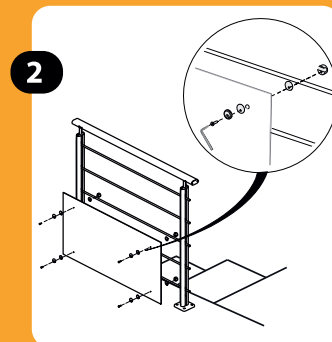

RU Синтетическое стекло + 4 алюминиевых держателя.
Длина: 94 см, ширина: 47 см и толщина: 4 мм - Внутреннее и наружное использование (за исключением морского берега) - *5 лет гарантии. Сооответствует стандартам NF P01-012 & NF P01-013, применимых к высоте падения, превышающей 1 м.

UK Синтетичне скло + 4 алюмінієвіх тримача.
Довжина: 94 см, ширина: 47 см і товщина: 4 мм - Внутрішнє і зовнішнє використання (за винятком морського берега) - *Гарантія 5 років. Відповідає стандартам NF P01-012 & NF P01-013, застосовний до висоти падіння, що перевищує 1 м.

RO Sticlă sintetică + 4 suporturi de aluminiu.
Lungime: 94 cm, lățime: 47 cm și grosime: 4 mm - Utilizarea în interior și în exterior (cu excepția litoralului) - *5 ani garanție. Respectă standardele NF P01-012 și NF P01-013 pentru o înălțime de cădere mai mare de 1 m

KZ органикалық шыны + 4 алюминий бекітіші.
Ұзындығы: 94 см, ені: 47 см, қалыңдығы: 4 мм - Ғимарат ішінде және сыртында пайдаланылуға арналған (теңіз жағалауындағы аймақтарды қоспағанда) - *5 жылдық кепілдік. 1 метрден асатын құлау биіктігіне қатысты NF P01-012 және NF P01-013 стандарттарына сәйкес келеді.

EN synthetic glass + 4 aluminium mounts. Length: 94 cm, width: 47 cm and thickness: 4 mm - For indoor and outdoor use (excluding seaside areas) - *5-year guarantee. Compliant with the NF P01-012 & NF P01-013 standards applying to fall height of more than 1 meter.

Made in France