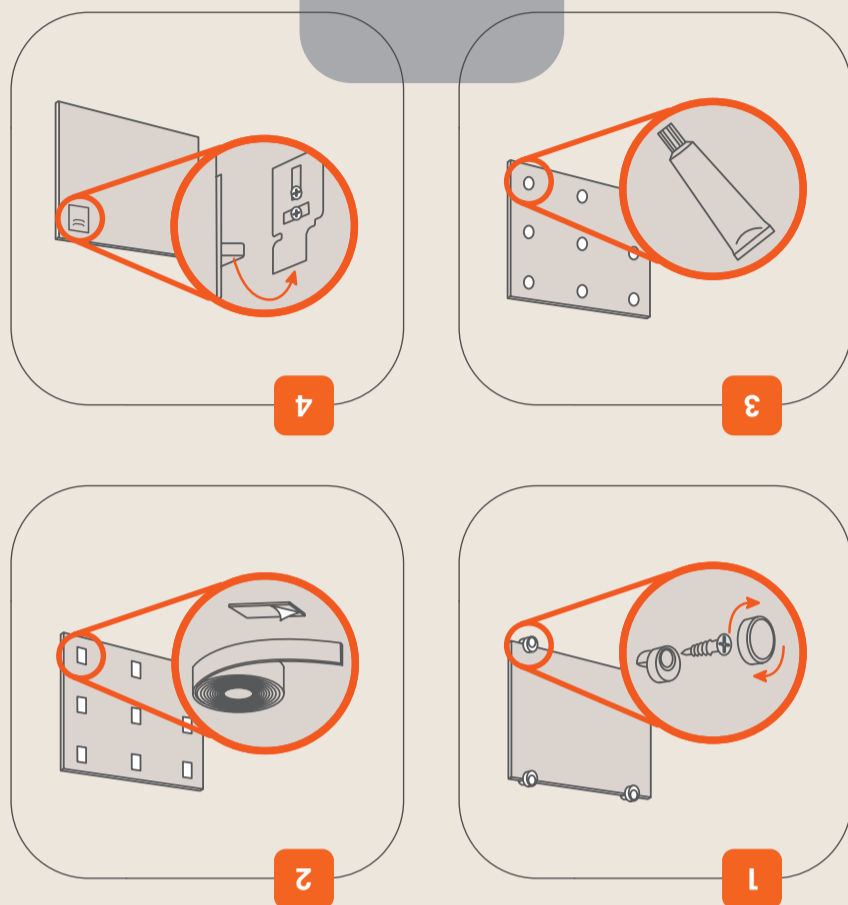

2
ANS
GARANTIE

MADE IN PRC

- FR 4 modes de fixation
- EN 4 fixing modes
- ES 4 modos de fijación
- PT 4 modos de fixação
- IT 4 modalità di fissaggio
- DE 4 Fixiermodi
- NL 4 bevestigingsmethoden
- EL 4 τρόποι διόρφωσης
- PL 4 tryby mocowania
- RU 4 режима фиксации
- UK 4 режими фіксації
- RO 4 moduri de fixare

MIROIR BORDS POLIS POLISHED EDGES MIRROR

Ø60 cm

- ES Espejo cantos pulidos
- PT Espelho arestas polidas
- IT Specchio bordo molato
- DE Spiegel polierte kanten
- NL Spiegel gepolijste randen
- EL Γυαλιστερές άκρες καθρέφτη
- PL Lustro z polerem na krawędzi
- RU Зеркало с отполированными краями
- UK Дзеркало з полірованими краями
- RO Oglindă borduri lustruite