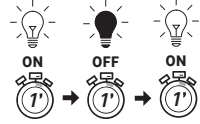

2

2

3

ON/OFF

1

MODE

1) Steady ON

2) Flash slowly

2) Flash

4) Intermitent Flashesh

Traduction des instructions originales / Traducción de las Instrucciones originales / Tradução das Instruções Originais / Traduzione delle istruzioni originali / Μετάφραση των πρωτότυπων οδηγιών / Tłumaczenie instrukcji oryginalnej / Переклад оригінальної інструкції / Traducerea instrucțiunilor originale / Tradução das Instruções Originais / Übersetzung der Originalrichtlinien / Translation of the Original Instructions.