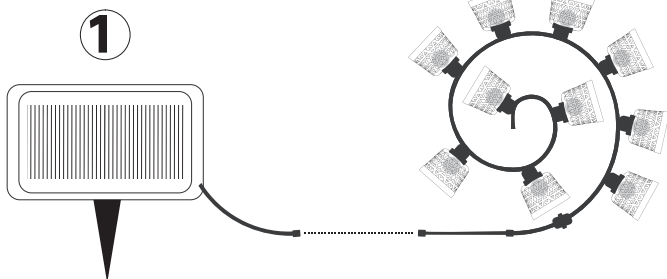

x1

x1

x10 +2

E12

G40

x1

USB CABLE

1

2

2

3

ON/OFF

1

MODE

1) Steady ON

2) Flash slowly