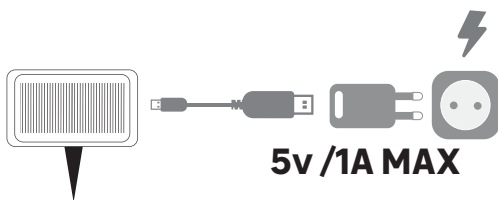

x1

x1

x10 +2

E12

G40

x1

USB CABLE

1

2

2

3

ON/OFF

1

MODE

1) Steady ON

2) Flash slowly