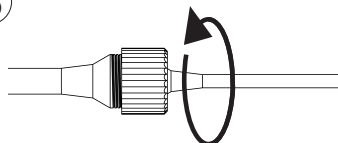

x1

x1

x10 +2

E12

G40

x1

USB CABLE

1

2

2

3

ON/OFF

1

MODE

1) Steady ON

2) Flash slowly