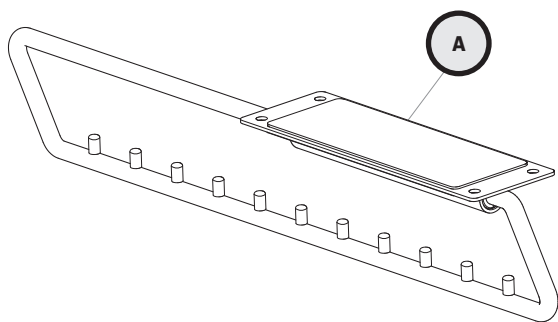

Spaceo

N°0018-2022/09-V2

EVO'M

MADE IN CHINA

01

FR MATÉRIEL
ES Material
PT Material
IT Materiale
EL Υλικό
PL Materiał
RO Material
EN Equipment

0002-0064
x 6

02

01

	X
40 cm	16,65 cm
60 cm	26,65 cm
80 cm	36,65 cm

0002-0064
 x 6

02

03

FR
IMPORTANT, à conserver
pour consultation ultérieure :
à lire attentivement

ES
IMPORTANTE, conservar para
consultar posteriormente:
leer atentamente