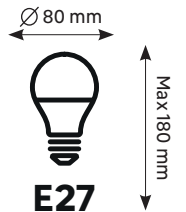

MANIHI

EAN : 3276007572452
Ref: 94714A20

Montage / Montaje / Montagem / Montaggio / Συμβολόγηση / Montaz / Збірка / Ansamblu / Montaje / Montage / Assembly

Utilisation / Utilizaci3n / Utiliza3o / Uso / Χρ3ση / Uzytkowanie / Використовуйте / Utiliza7i / Utilizare / Verwenden Sie / Use

1/2

FR : CARACTERISTIQUES TECHNIQUES / ES : CARACTERÍSTICAS TÉCNICAS / PT : CARACTERÍSTICAS TÉCNICAS / IT : CARATTERISTICHE TECNICHE / EL : ΤΕΧΝΙΚΑ ΧΑΡΑΚΤΗΡΙΣΤΙΚΑ / PL : DANE TECHNICZNE / UA : ТЕХНІЧНІ ХАРАКТЕРИКИ / RO : CARACTERISTI TECHICE / DE : TECHNISCHE MERKMALE / EN : TECHNICAL CHARACTERISTICS

2/2

2022/11-V01

- FR Manuel d'Instructions
- EL Εγχειρίδιο Οδηγιών
- DE Anleitung Handbuch
- ES Manual de Instrucciones
- PL Instrukcja Obsługi
- EN Instructions Manual
- PT Manual de Instruções
- UA Інструкція з Експлуатації
- IT Manuale di Istruzioni
- RO Manual de Instrucțiuni

Made in China
Країна походження: Китай