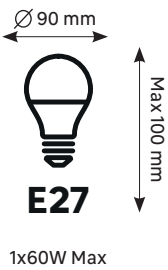

2022/11-V01

- FR Manuel d'Instructions
- EL Εγχειρίδιο Οδηγιών
- DE Anleitung Handbuch
- ES Manual de Instrucciones
- PL Instrukcja Obsługi
- EN Instructions Manual
- PT Manual de Instruções
- UA Інструкція з Експлуатації
- IT Manuale di Istruzioni
- RO Manual de Instrucțiuni

493 8000 Email: contact@leeroymerlin.co.za
Johannesburg, Gauteng, South Africa. Tel: +27 10
Rooos Street, Witkoppen Ext 97, Sandton, 2191
Merlin, Hosted in Leroy Merlin Fourways Store 35
Imported by Adeo South Africa (Pty) LTD T/A Leroy
obsluγovavania
иного еремонти, техничне і гарантинне
сложиваче шцодо товару, а також проводити
498 46 00. Импортёр принимает претензии в
04201 Украина, м. Киев, в/ул. Поняна Т/А, +380 44
Фрэнчиза Импортёр: ТОВ "Леруа Мерлен Україна",
Кірово, СС 00001, 59790 Роншен.
Виробник: ТОВ "Адео Сервісес С.А.", вул. Саді
IMPORTADO E DISTRIBUÍDO POR: LEROY MERLIN
COMPANHIA BRASILEIRA DE RECOLAGEM CNPJ:
01.438.784/0001-05Rua Pascoal Pais, n.º 525, 6.º
andar, CJ 61 a 64 - Vila Cordero, São Paulo - SP
CEP: 04581-060 CALM (Central de Atendimento
Leroy Merlin) Capitais 4020-5376 Demais
Regiões 0800-0205376

EU ADEO Services - 135 Rue Sadi Carnot - CS00001 - 59790 RONCHIN - FRANCE

Made in China
Країна походження: Китай