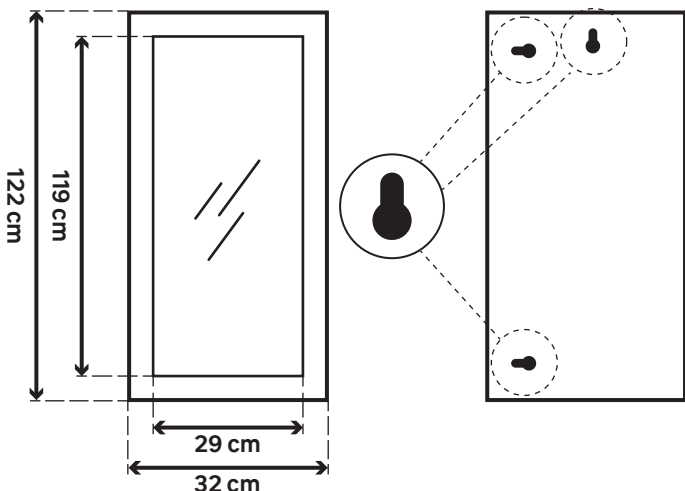

Inspire

Milo

- FR** Miroir à accrocher
- ES** Espejo para colgar
- PT** Spelho suspenso
- IT** Specchio sospeso
- EL** Κρεμαστό καθρέφτη
- PL** Lustro wiszące

- UA** Підвісне дзеркало
- RO** Oglindă de perete
- BR** Espelho MILO, 32 cm x 1,22 m, Composição: Vidro, MDF. INSPIRE
- EN** Hanging mirror