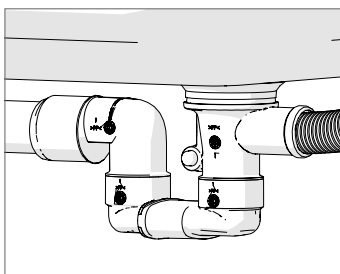

9

Ø40mm

>3°

- FR **Composant optionnel
- ES **Componente opcional
- PT **Componente opcional

- IT **Componente opzionale
- EL **Προαιρετικό εξάρτημα
- PL **komponent opcjonalny

- UA **Додатковий компонент
- RO **Partea opțională
- EN **Optional part

9**