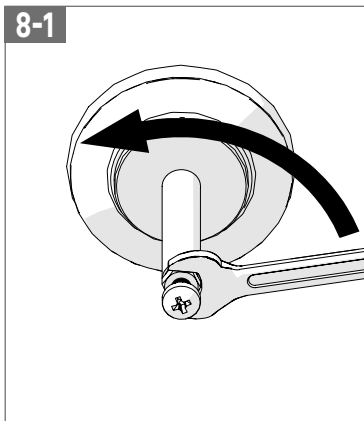

- FR** Utiliser la vis adaptée à l'épaisseur de la baignoire
ES Utilice el tornillo adecuado al grosor de la bañera
PT Utilize o parafuso adaptado à espessura da banheira
IT Utilizzare la vite corretta in base allo spessore della vasca.
EL Χρησιμοποιήστε την κατάλληλη βίδα για το πάχος της μπανιέρας
PL Użyj śruby dostosowanej do grubości wanny
UA Використовуйте гвинт, що відповідає товщині ванни
RO Folosiți șurubul potrivit pentru grosimea căzii
EN Use the right screw for the thickness of the tub

| | 0 < 15mm | 15 < 23mm |
|--|----------|-----------|
| | ✓ | ✗ |
| | ✗ | ✓ |

7

8

8-1

8-2

8-3

9

Ø40mm