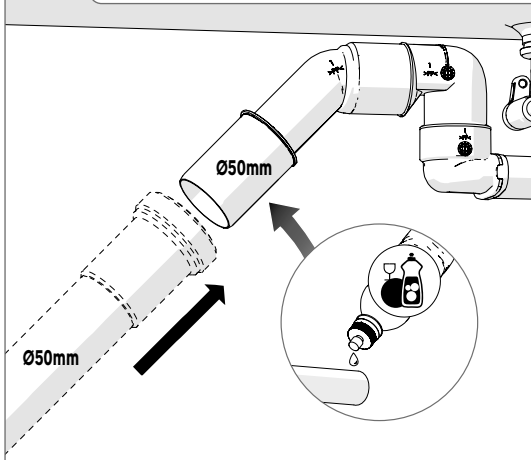

- FR **Composant optionnel
- ES **Componente opcional
- PT **Componente opcional

- IT **Componente opzionale
- EL **Προαιρετικό εξάρτημα
- PL **komponent opcjonalny

- UA **Додатковий компонент
- RO **Partea opțională
- EN **Optional part

9**