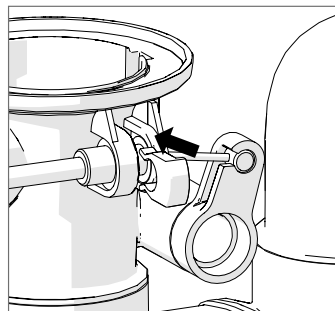

- FR** Utiliser la vis adaptée à l'épaisseur de la baignoire
ES Utilice el tornillo adecuado al grosor de la bañera
PT Utilize o parafuso adaptado à espessura da banheira
IT Utilizzare la vite corretta in base allo spessore della vasca.
EL Χρησιμοποιήστε την κατάλληλη βίδα για το πάχος της μπανιέρας
PL Użyj śruby dostosowanej do grubości wanny
UA Використовуйте гвинт, що відповідає товщині ванни
RO Folosiți șurubul potrivit pentru grosimea căzii
EN Use the right screw for the thickness of the tub