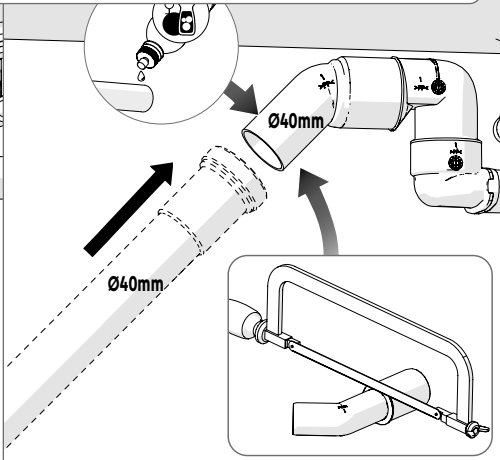

- FR **Composant optionnel
- ES **Componente opcional
- PT **Componente opcional

- IT **Componente opzionale
- EL **Προαιρετικό εξάρτημα
- PL **komponent opcjonalny

- UA **Додатковий компонент
- RO **Partea opțională
- EN **Optional part

9**