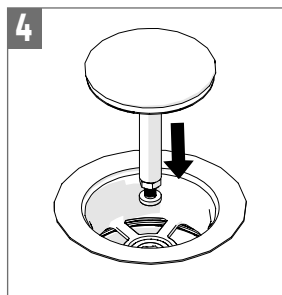

0 < 15mm	15 < 23mm
	✓	✗
	✗	✓