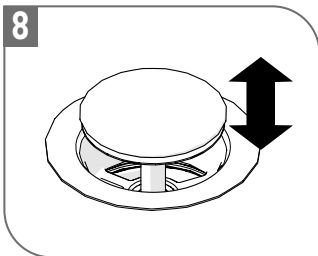

- FR** Utiliser la vis adaptée à l'épaisseur de la baignoire
ES Utilice el tornillo adecuado al grosor de la bañera
PT Utilize o parafuso adaptado à espessura da banheira
IT Utilizzare la vite corretta in base allo spessore della vasca.
EL Χρησιμοποιήστε την κατάλληλη βίδα για το πάχος της μπανιέρας
PL Użyj śruby dostosowanej do grubości wanny
UA Використовуйте гвинт, що відповідає товщині ванни
RO Folosiți șurubul potrivit pentru grosimea căzii
EN Use the right screw for the thickness of the tub

| | 0 < 15mm | 15 < 23mm |
|--|----------|-----------|
| | ✓ | ✗ |
| | ✗ | ✓ |

7

8

8-1

8-2

8-3

9

Ø40mm