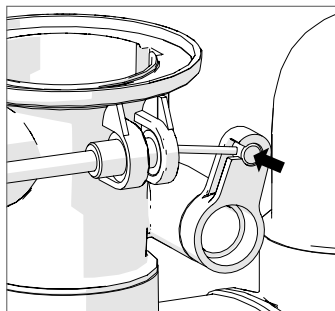

- FR** Utiliser la vis adaptée à l'épaisseur de la baignoire
ES Utilice el tornillo adecuado al grosor de la bañera
PT Utilize o parafuso adaptado à espessura da banheira
IT Utilizzare la vite corretta in base allo spessore della vasca.
EL Χρησιμοποιήστε την κατάλληλη βίδα για το πάχος της μπανιέρας
PL Użyj śruby dostosowanej do grubości wanny
UA Використовуйте гвинт, що відповідає товщині ванни
RO Folosiți șurubul potrivit pentru grosimea căzii
EN Use the right screw for the thickness of the tub