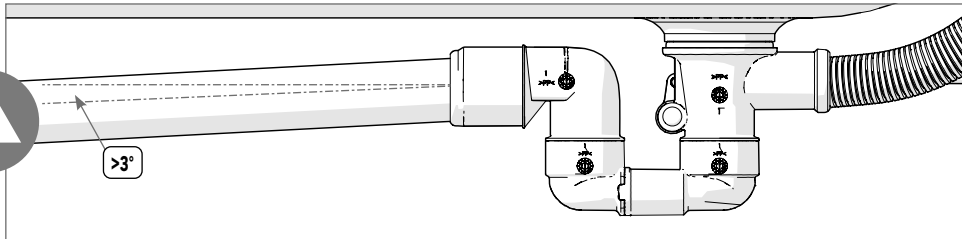

9

Ø40mm

>3°

- FR **Composant optionnel
- ES **Componente opcional
- PT **Componente opcional

- IT **Componente opzionale
- EL **Προαιρετικό εξάρτημα
- PL **komponent opcjonalny

- UA **Додатковий компонент
- RO **Partea opțională
- EN **Optional part

9**