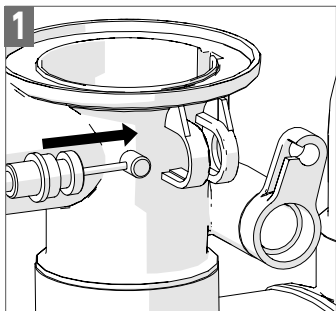

- FR** Utiliser la vis adaptée à l'épaisseur de la baignoire
ES Utilice el tornillo adecuado al grosor de la bañera
PT Utilize o parafuso adaptado à espessura da banheira
IT Utilizzare la vite corretta in base allo spessore della vasca.
EL Χρησιμοποιήστε την κατάλληλη βίδα για το πάχος της μπανιέρας
PL Użyj śruby dostosowanej do grubości wanny
UA Використовуйте гвинт, що відповідає товщині ванни
RO Folosiți șurubul potrivit pentru grosimea căzii
EN Use the right screw for the thickness of the tub