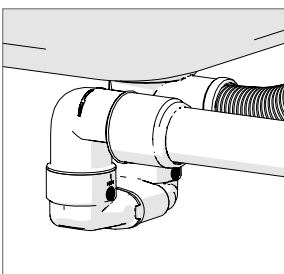

9

Ø40mm

>3°

- FR **Composant optionnel
- ES **Componente opcional
- PT **Componente opcional

- IT **Componente opzionale
- EL **Προαιρετικό εξάρτημα
- PL **komponent opcjonalny

- UA **Додатковий компонент
- RO **Partea opțională
- EN **Optional part

9**