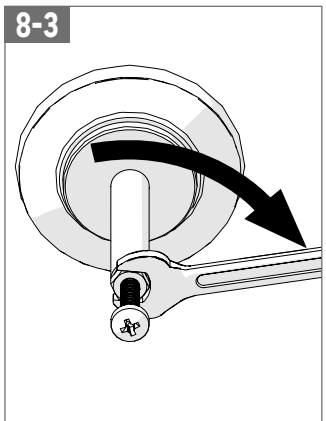

- FR** Utiliser la vis adaptée à l'épaisseur de la baignoire
ES Utilice el tornillo adecuado al grosor de la bañera
PT Utilize o parafuso adaptado à espessura da banheira
IT Utilizzare la vite corretta in base allo spessore della vasca.
EL Χρησιμοποιήστε την κατάλληλη βίδα για το πάχος της μπανιέρας
PL Użyj śruby dostosowanej do grubości wanny
UA Використовуйте гвинт, що відповідає товщині ванни
RO Folosiți șurubul potrivit pentru grosimea căzii
EN Use the right screw for the thickness of the tub

| | 0 < 15mm | 15 < 23mm |
|--|----------|-----------|
| | ✓ | ✗ |
| | ✗ | ✓ |

7

8

8-1

8-2

8-3

9

Ø40mm