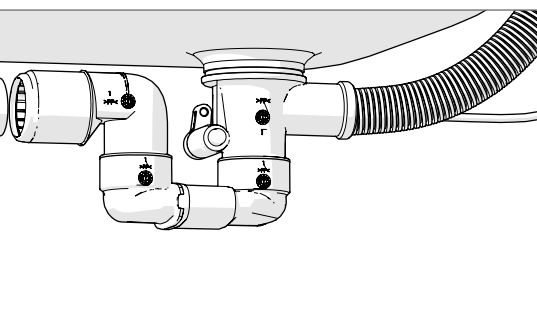

- FR** Utiliser la vis adaptée à l'épaisseur de la baignoire
ES Utilice el tornillo adecuado al grosor de la bañera
PT Utilize o parafuso adaptado à espessura da banheira
IT Utilizzare la vite corretta in base allo spessore della vasca.
EL Χρησιμοποιήστε την κατάλληλη βίδα για το πάχος της μπανιέρας
PL Użyj śruby dostosowanej do grubości wanny
UA Використовуйте гвинт, що відповідає товщині ванни
RO Folosiți șurubul potrivit pentru grosimea căzii
EN Use the right screw for the thickness of the tub

| | 0 < 15mm | 15 < 23mm |
|--|----------|-----------|
| | ✓ | ✗ |
| | ✗ | ✓ |

7

8

8-1

8-2

8-3

9

Ø40mm