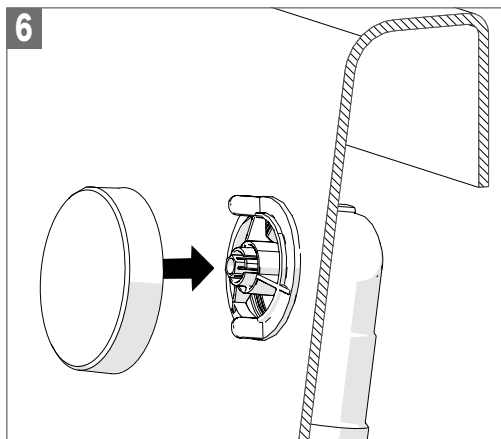

0 < 15mm	15 < 23mm
	✓	✗
	✗	✓