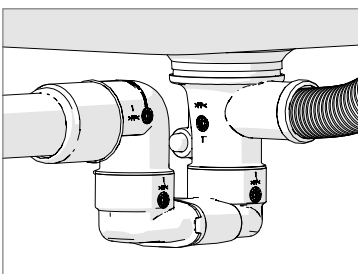

9

Ø40mm

>3°

- FR **Composant optionnel
- ES **Componente opcional
- PT **Componente opcional

- IT **Componente opzionale
- EL **Προαιρετικό εξάρτημα
- PL **komponent opcjonalny

- UA **Додатковий компонент
- RO **Partea opțională
- EN **Optional part

9**