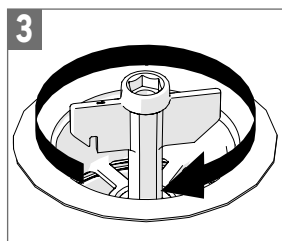

- FR** Utiliser la vis adaptée à l'épaisseur de la baignoire
ES Utilice el tornillo adecuado al grosor de la bañera
PT Utilize o parafuso adaptado à espessura da banheira
IT Utilizzare la vite corretta in base allo spessore della vasca.
EL Χρησιμοποιήστε την κατάλληλη βίδα για το πάχος της μπανιέρας
PL Użyj śruby dostosowanej do grubości wanny
UA Використовуйте гвинт, що відповідає товщині ванни
RO Folosiți șurubul potrivit pentru grosimea căzii
EN Use the right screw for the thickness of the tub