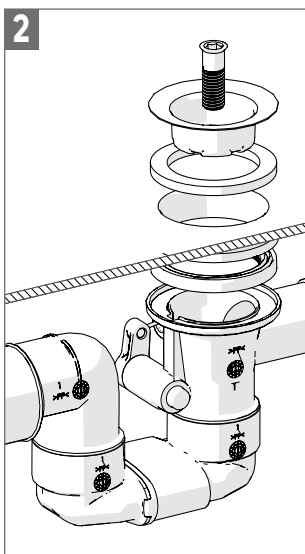

- FR** Utiliser la vis adaptée à l'épaisseur de la baignoire
ES Utilice el tornillo adecuado al grosor de la bañera
PT Utilize o parafuso adaptado à espessura da banheira
IT Utilizzare la vite corretta in base allo spessore della vasca.
EL Χρησιμοποιήστε την κατάλληλη βίδα για το πάχος της μπανιέρας
PL Użyj śruby dostosowanej do grubości wanny
UA Використовуйте гвинт, що відповідає товщині ванни
RO Folosiți șurubul potrivit pentru grosimea căzii
EN Use the right screw for the thickness of the tub