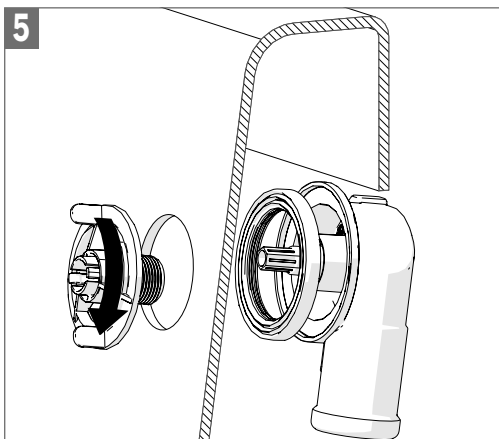

0 < 15mm	15 < 23mm
	✓	✗
	✗	✓