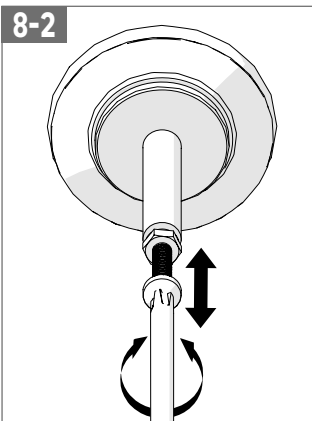

- FR** Utiliser la vis adaptée à l'épaisseur de la baignoire
ES Utilice el tornillo adecuado al grosor de la bañera
PT Utilize o parafuso adaptado à espessura da banheira
IT Utilizzare la vite corretta in base allo spessore della vasca.
EL Χρησιμοποιήστε την κατάλληλη βίδα για το πάχος της μπανιέρας
PL Użyj śruby dostosowanej do grubości wanny
UA Використовуйте гвинт, що відповідає товщині ванни
RO Folosiți șurubul potrivit pentru grosimea căzii
EN Use the right screw for the thickness of the tub

| | 0 < 15mm | 15 < 23mm |
|--|----------|-----------|
| | ✓ | ✗ |
| | ✗ | ✓ |

7

8

8-1

8-2

8-3

9

Ø40mm