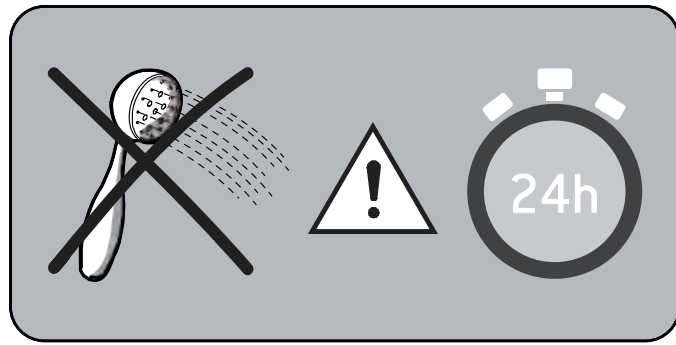

ES:SILICIO
PT:SILÍCONE
IT:SILICONE
EL:ΣΙΛΙΚΟΝΙΟ
PL:SILIKON
RU:СИЛИКОН
KZ:СИЛИКОН
UA:СИЛІКОНОВИЙ
RO:SILICONĂ
BR:SILÍCONE
EN:SILICONE