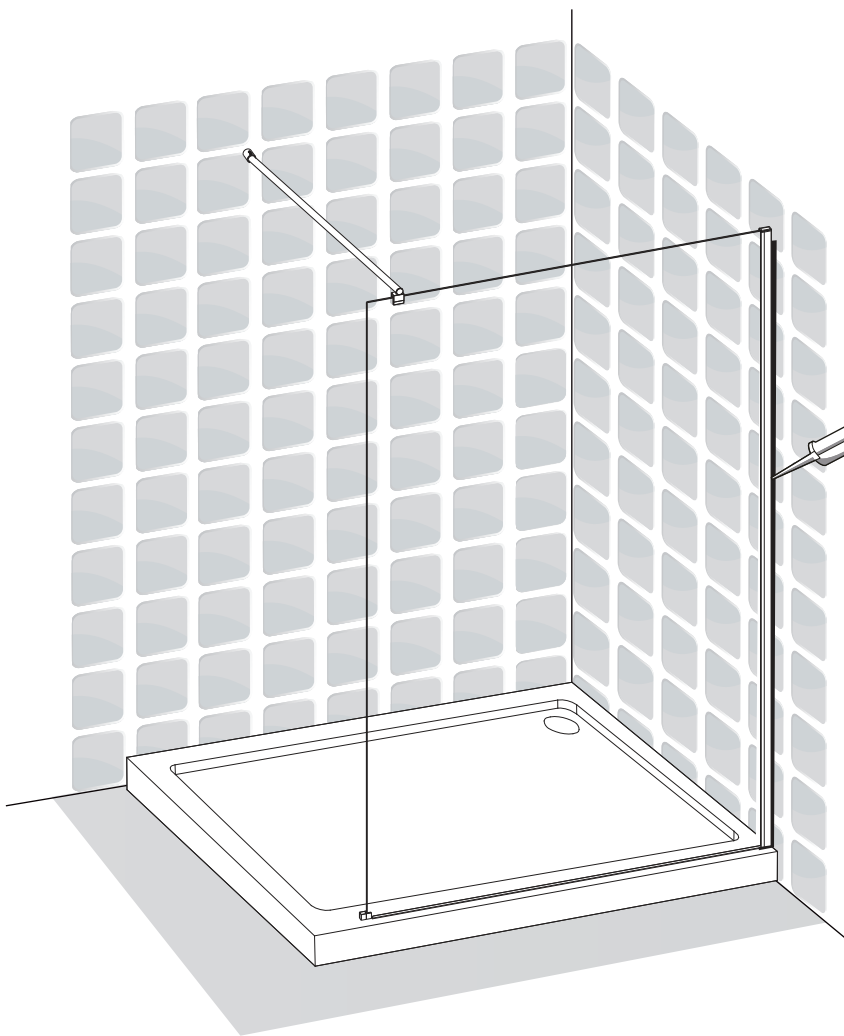

ES:SILICIO
PT:SILÍCONE
IT:SILICONE
EL:ΣΙΛΙΚΟΝΙΟ
PL:SILIKON
RU:СИЛИКОН
KZ:СИЛИКОН
UA:СИЛІКОНОВИЙ
RO:SILICONĂ
BR:SILÍCONE
EN:SILICONE