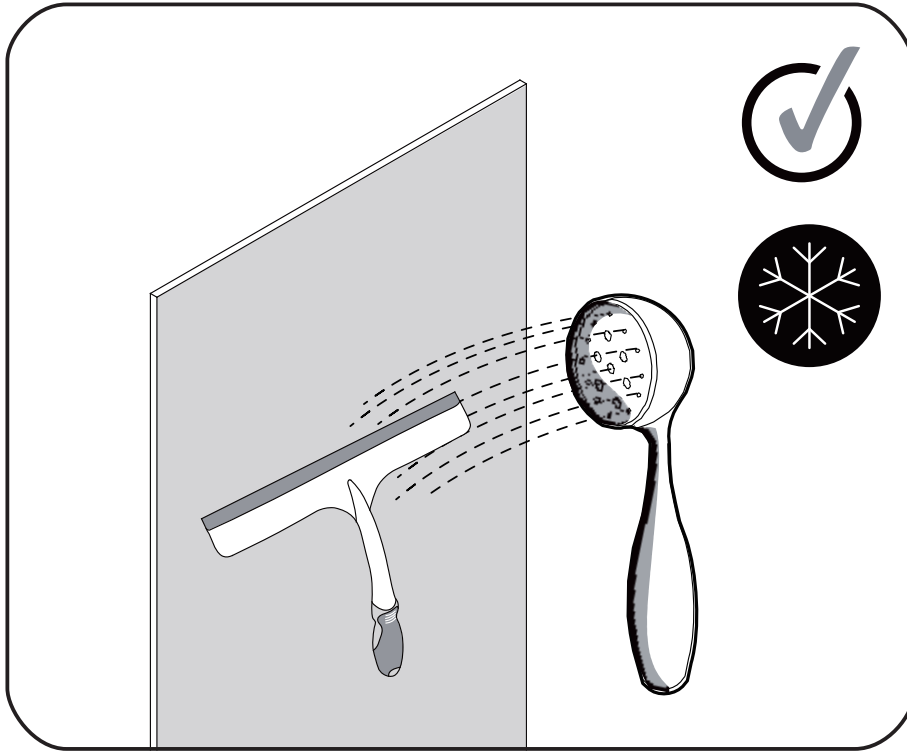

04

FR Entretien ES Mantenimiento
IT Manutenzione EL Συντήρηση
UA Технічне обслуговування RO Întreținere
RO Maintenance

PT Manutenção
PL Konserwacja
BR Manutenção

Sans solvant / Sin disolvente / Sem solventes / Senza solventi / Χωρίς διαλυτικά /
Без розчинника / Fără solvent / Solvent-free