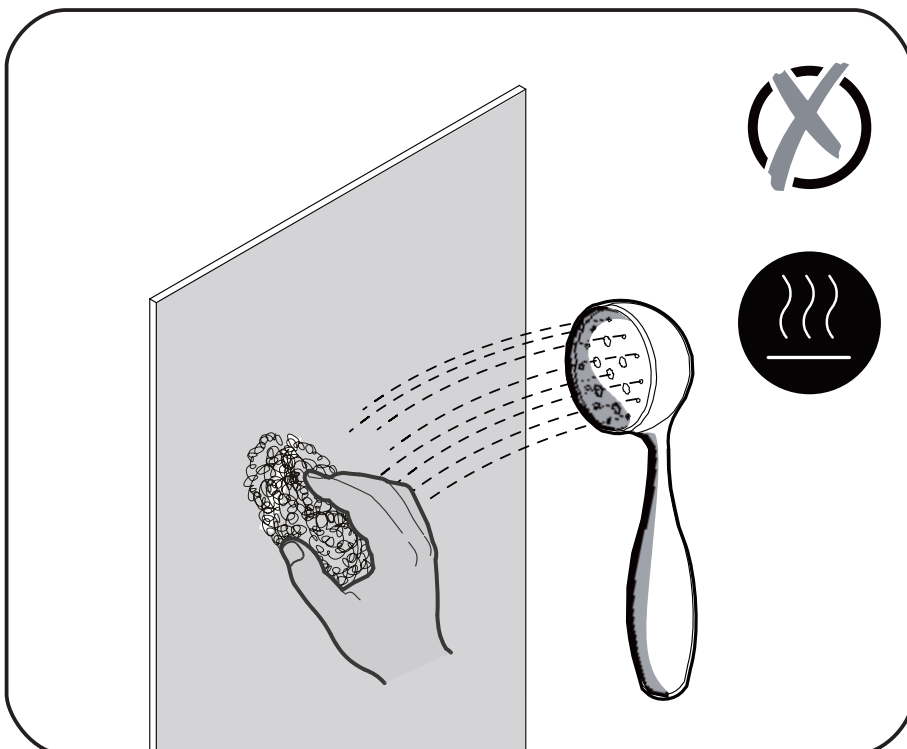

04

FR Entretien ES Mantenimiento
IT Manutenzione EL Συντήρηση
UA Технічне обслуговування RO Întreținere
RO Maintenance

PT Manutenção
PL Konserwacja
BR Manutenção

Sans solvant / Sin disolvente / Sem solventes / Senza solventi / Χωρίς διαλυτικά /
Без розчинника / Fără solvent / Solvent-free