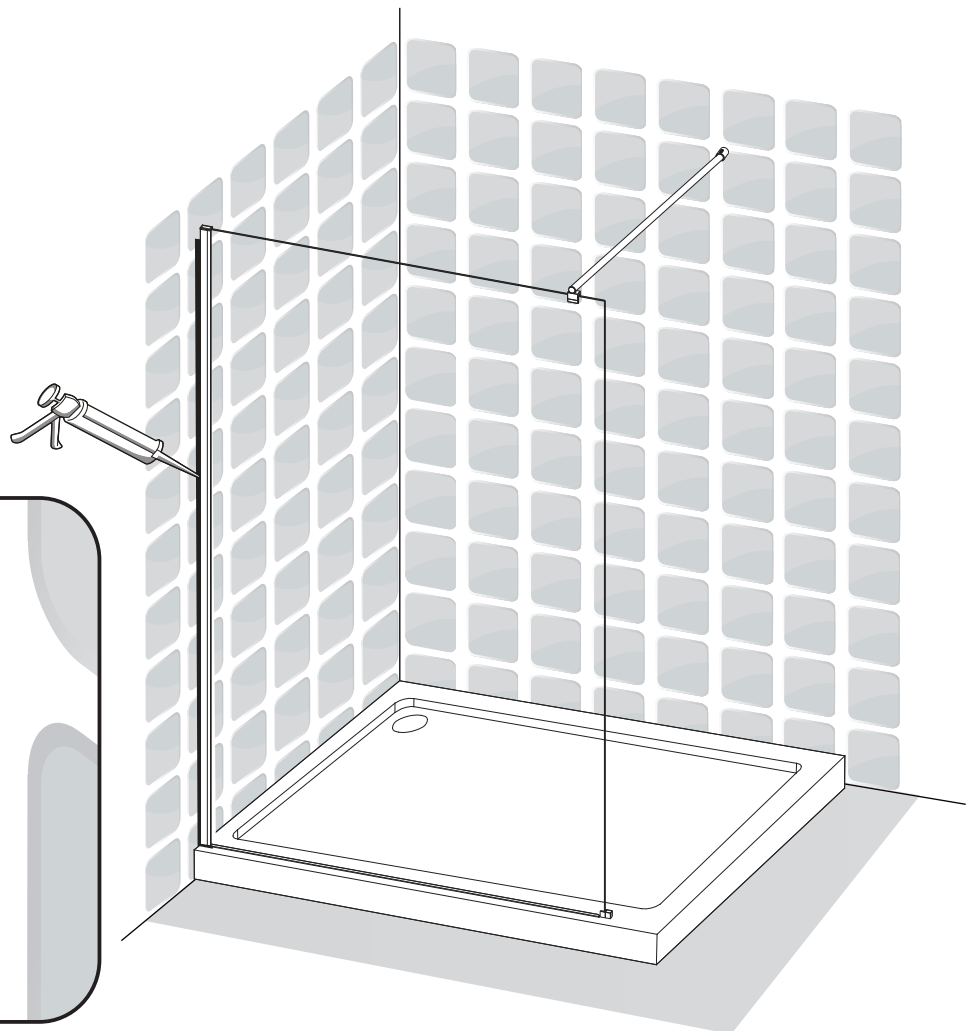

ES:SILICIO
PT:SILÍCONE
IT:SILICONE
EL:ΣΙΛΙΚΟΝΙΟ
PL:SILIKON
RU:СИЛИКОН
KZ:СИЛИКОН
UA:СИЛІКОНОВИЙ
RO:SILICONĂ
BR:SILÍCONE
EN:SILICONE