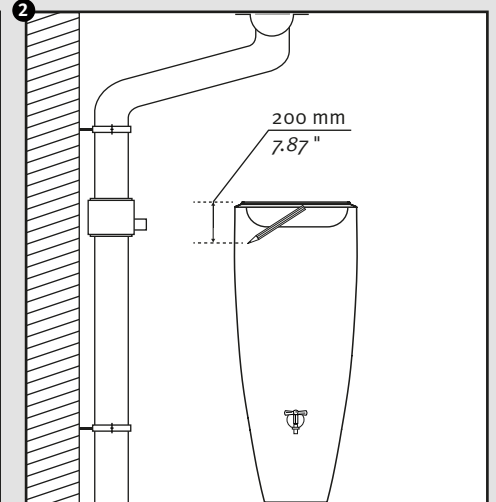

- DE Wasserbehälter mit Pflanzschale
- FR Réservoir d'eau avec bac à plantes
- EN Water collector with plant cup
- ES Depósito con macetero
- IT Deposito presso macetero

Aufstellanleitung
 Notice de montage
 Installation manual
 Instrucciones de montaje
 Istruzioni per l'installazione