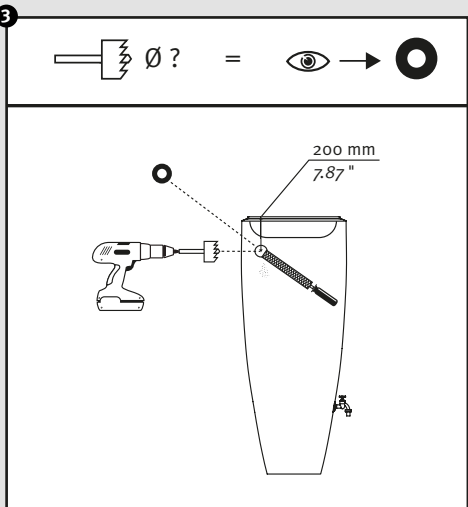

- DE Wasserbehälter mit Pflanzschale
- FR Réservoir d'eau avec bac à plantes
- EN Water collector with plant cup
- ES Depósito con macetero
- IT Deposito presso macetero

Aufstellanleitung
 Notice de montage
 Installation manual
 Instrucciones de montaje
 Istruzioni per l'installazione