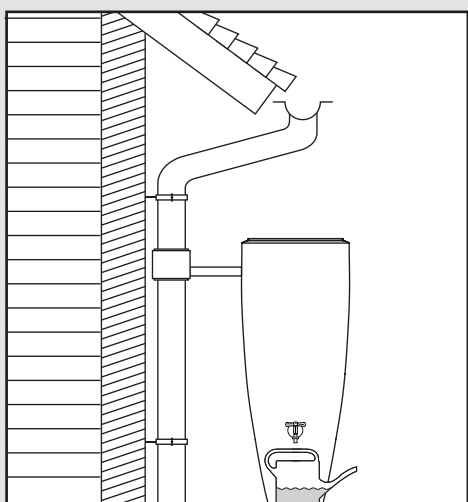

- DE Wasserbehälter mit Pflanzschale
- FR Réservoir d'eau avec bac à plantes
- EN Water collector with plant cup
- ES Depósito con macetero
- IT Deposito presso macetero

Aufstellanleitung
 Notice de montage
 Installation manual
 Instrucciones de montaje
 Istruzioni per l'installazione