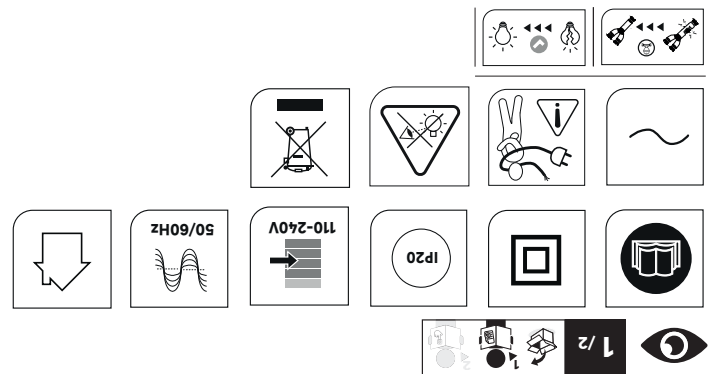

FR : CARACTÉRISTIQUES TECHNIQUES / ES : CARACTERÍSTICAS TÉCNICAS / PT : CARACTERÍSTICAS TÉCNICAS / IT : CARATTERISTICHE TECNICHE / EL : ΤΕΧΝΙΚΑ ΧΑΡΑΚΤΗΡΙΣΤΙΚΑ / PL : DANE TECHNICZNE / UA : ТЕХНІЧНІ ХАРАКТЕРИСТИКИ / RO : CARACTERISTIȘTI TEHNICE / BR : ESPECIFICAÇÕES TÉCNICAS / NL : TECHNISCHE KENMERKEN / DE : TECHNISCHE MERKMALE / EN : TECHNICAL CHARACTERISTICS

FR : Montage / ES : Montaje / PT : Montagem / IT : Montaggio / EL : Συναρμολόγηση / NL : Montage / DE : Montage / ES : Montaje / PL : Montaż / UA : Збірка / RO : Montaj / BR : Montagem / EN : Assembly

FR : Utilisation / ES : Utilización / PT : Utilização / IT : Uso / EL : Χρήση / PL : Użytkowanie / UA : Використовуйте / RO : Utilizare / BR : Utilização / EN : Use