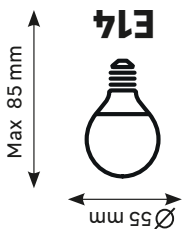

2023-11-V01

- FR Manuel d'Instructions
- EL Εγχειρίδιο Οδηγιών
- BR Manual de Instrução
- ES Manual de Instrucciones
- PL Instrukcja Obsługi
- NL Handleiding
- PT Manual de Instruções
- UA Інструкція з Експлуатації
- DE Anleitung Handbuch
- IT Manuale di Istruzioni
- RO Manual de Instrucțiuni
- EN Instructions Manual

*Année de garantie / años de garantía / Ano de garantia / Anno di garanzia / Έτος εγγύησης / Rok gwarancji / Гарантія років / Anul de garanție / Anos de garantía / Jaar van garantie / Jahr der Garantie / Year of guarantee
** réparable / repairable / reparável / riparabile / βιορθώσιμος / naprawiany / ремонтний / reparabil / reparaturfähig / Repareerbaar / reparável / repairable

3 x 40W Max