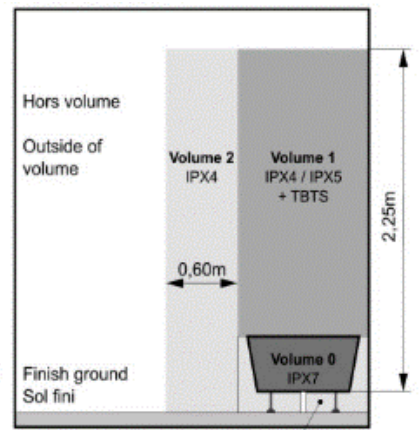

CL II

IP 24

V2+ Hors volume

220-240V ~ 50 Hz

2 x max. 11w

Plan view  
Vue en plan

Cut view A-A  
Vue en coupe A-A

# DINO

75x60cm