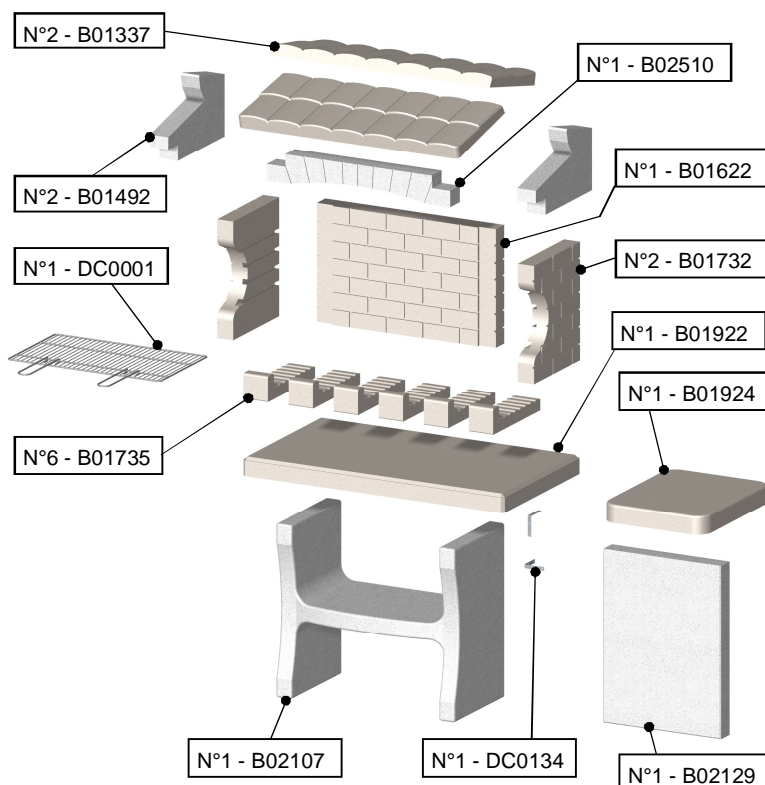

LUXOR - LM

Utilizzare:

Carbonella

Legna

Codice SAROM:	250682
Codice EAN :	8023034045474
Ingombro BBQ :	1590x720x1615 mm
Peso Netto :	452 Kg
Peso Lordo :	464 Kg
Dim. Imballo :	820x600x1466 mm
Pallet :	820x600 - LM mm

Versioni Montate:

B	BIANCO	Code: ...B - EAN: ... Dim.: ... - Pall.: ...
N	NATURALE	Code: 250682N - EAN: 8023034045481 Dim.: 1600x720x1765 - Pall.: 1600x600

COMPONENTI INCLUSI:

Dettaglio imballo:

ESPLOSO:

VISTA FRONTE, LATO, SEZIONE: