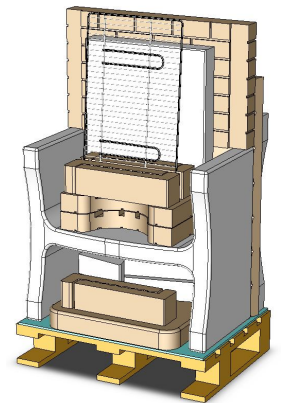

LUXOR - LM

Utilizzare:

Carbonella

Legna

Codice SAROM:	250682
Codice EAN :	8023034045474
Ingombro BBQ :	1590x720x1615 mm
Peso Netto :	452 Kg
Peso Lordo :	464 Kg
Dim. Imballo :	820x600x1466 mm
Pallet :	820x600 - LM mm

Versioni Montate:

B	BIANCO	Code: ...B - EAN: ... Dim.: ... - Pall.: ...
N	NATURALE	Code: 250682N - EAN: 8023034045481 Dim.: 1600x720x1765 - Pall.: 1600x600

COMPONENTI INCLUSI:

Dettaglio imballo:

ESPLOSO:

VISTA FRONTE, LATO, SEZIONE: