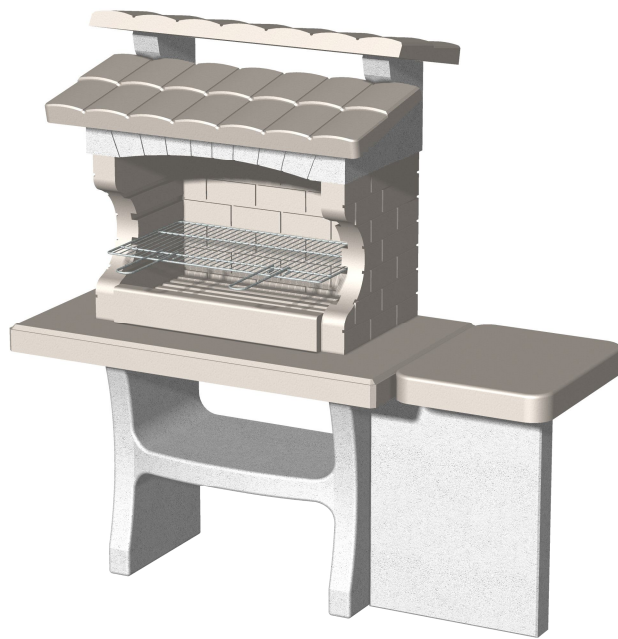

LUXOR - LM

Utilizzare:

Carbonella

Legna

Codice SAROM:	250682
Codice EAN :	8023034045474
Ingombro BBQ :	1590x720x1615 mm
Peso Netto :	452 Kg
Peso Lordo :	464 Kg
Dim. Imballo :	820x600x1466 mm
Pallet :	820x600 - LM mm

Versioni Montate:

B	BIANCO	Code: ...B - EAN: ... Dim.: ... - Pall.: ...
N	NATURALE	Code: 250682N - EAN: 8023034045481 Dim.: 1600x720x1765 - Pall.: 1600x600

COMPONENTI INCLUSI:

Dettaglio imballo:

ESPLOSO:

VISTA FRONTE, LATO, SEZIONE: