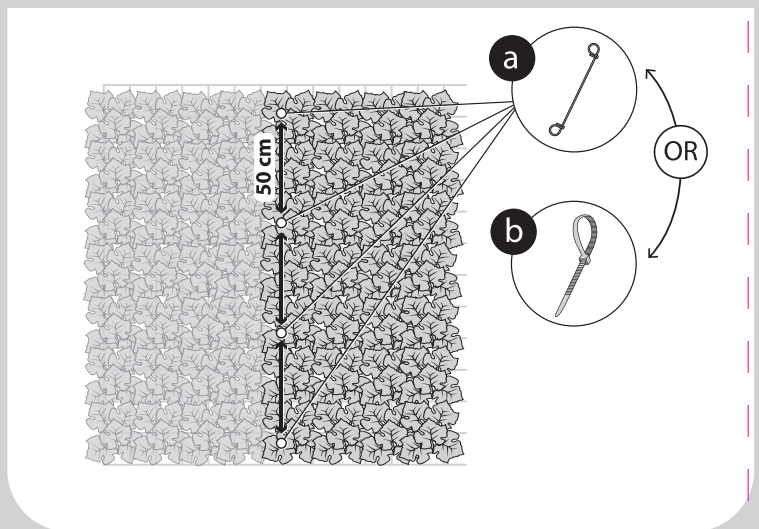

NATERIAL

5
Year
Guarantee

	OR  OR 	
1x3m	21	
1,5x3m	28	
2x3m	35	

1

FR Pose ES Instalación PT Instalação IT Posa EL Ερώτηση PL Montaż RU крепление KZ Орнату
UA кріплення BR Montagem RO Montare EN Setup

2

FR Raccord ES Empalme PT Junção IT Raccordo EL Συνδρομή PL Złącza RU перемычка
KZ Жалғағыш UA перекладка BR Emenda RO Racordare EN Connector