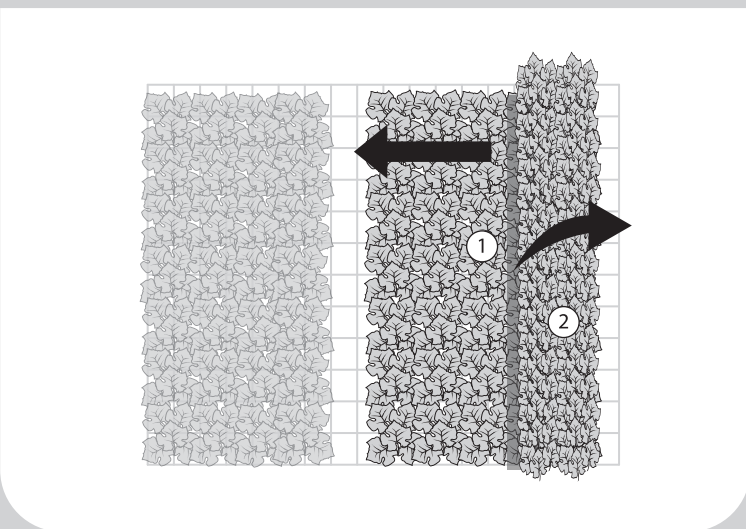

NATERIAL

5
Year
Guarantee

	OR  OR 	
1x3m	21	
1,5x3m	28	
2x3m	35	

1

FR Pose ES Instalación PT Instalação IT Posa EL Ερώτηση PL Montaż RU крепление KZ Орнату
UA кріплення BR Montagem RO Montare EN Setup

2

FR Raccord ES Empalme PT Junção IT Raccordo EL Συνδρομή PL Złącza RU перемычка
KZ Жалғағыш UA перекладка BR Emenda RO Racordare EN Connector