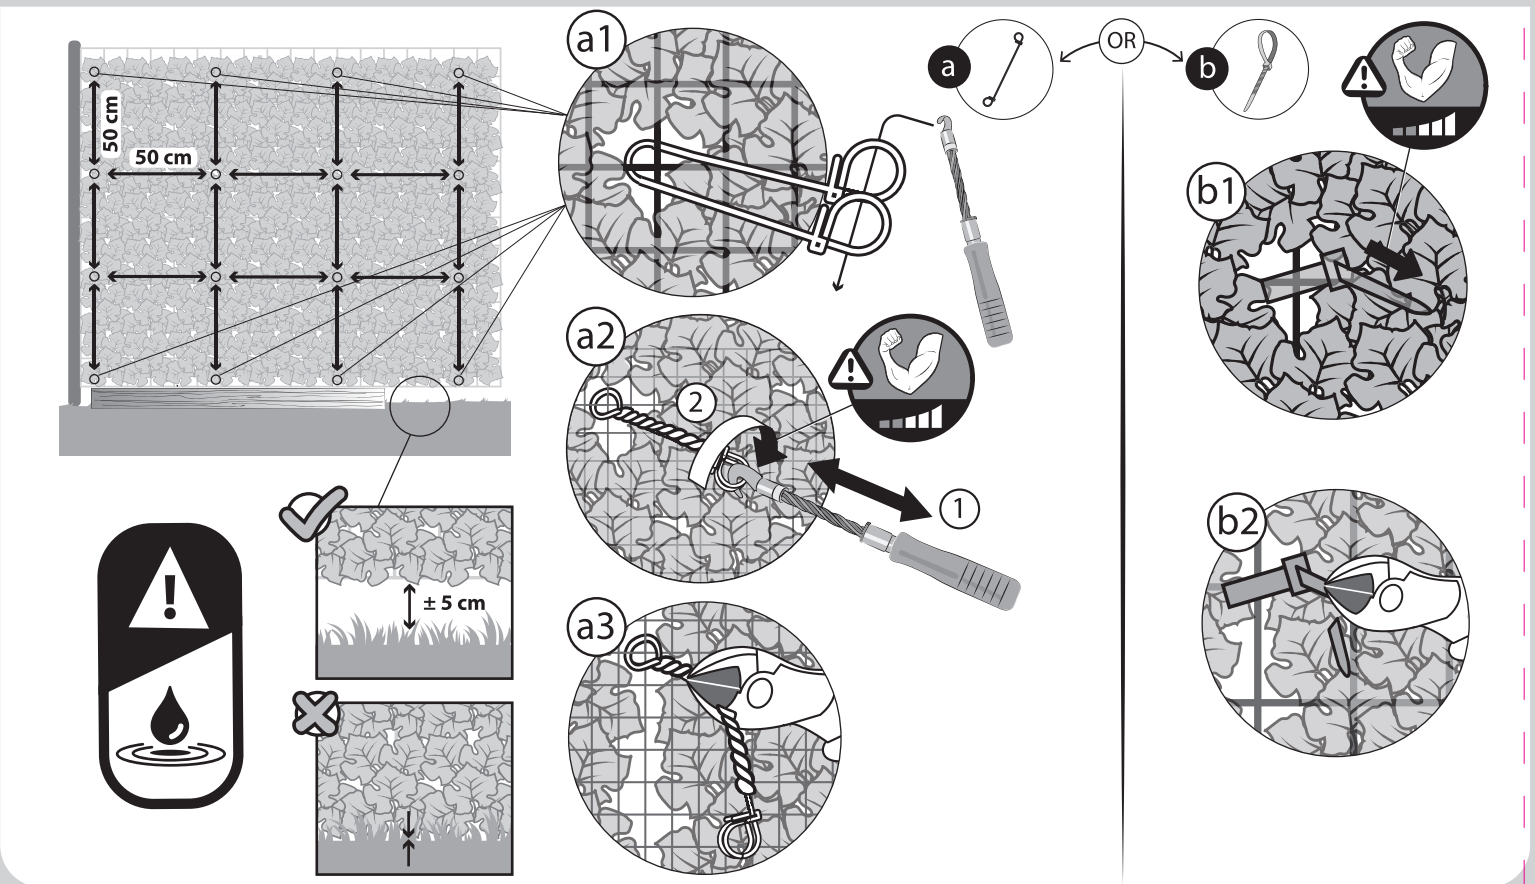

NATERIAL

5
Year
Guarantee

	OR  OR 	
1x3m	21	
1,5x3m	28	
2x3m	35	

1

FR Pose ES Instalación PT Instalação IT Posa EL Ερώτηση PL Montaż RU крепление KZ Орнату
UA кріплення BR Montagem RO Montare EN Setup

2

FR Raccord ES Empalme PT Junção IT Raccordo EL Συνδρομή PL Złącza RU перемычка
KZ Жалғағыш UA перекладка BR Emenda RO Racordare EN Connector