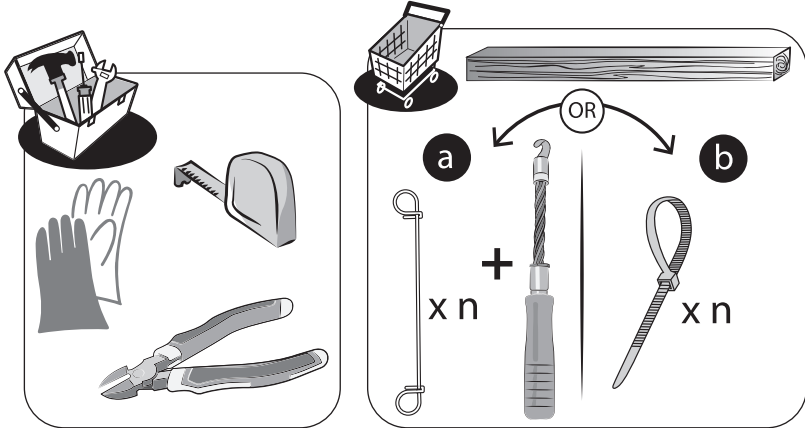

NATERIAL

5
Year
Guarantee

	OR  OR 	
1x3m	21	
1,5x3m	28	
2x3m	35	

1

FR Pose ES Instalación PT Instalação IT Posa EL Ερώτηση PL Montaż RU крепление KZ Орнату
UA кріплення BR Montagem RO Montare EN Setup

2

FR Raccord ES Empalme PT Junção IT Raccordo EL Συνδρομή PL Złącza RU перемычка
KZ Жалғағыш UA перекладка BR Emenda RO Racordare EN Connector