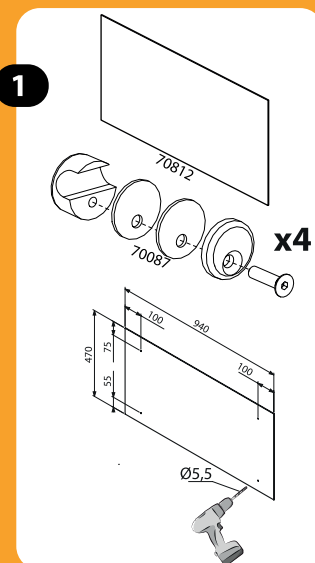

RU Синтетическое стекло + 4 алюминиевых держателя.
Длина: 94 см, ширина: 47 см и толщина: 4 мм - Внутреннее и наружное использование (за исключением морского берега) - *5 лет гарантии. Сооответствует стандартам NF P01-012 & NF P01-013, применимых к высоте падения, превышающей 1 м.

UK Синтетичне скло + 4 алюмінієві тримача.
Довжина: 94 см, ширина: 47 см і товщина: 4 мм - Внутрішнє і зовнішнє використання (за винятком морського берега) - *Гарантія 5 років. Відповідає стандартам NF P01-012 & NF P01-013, застосовний до висоти падіння, що перевищує 1 м.

RO Sticlă sintetică + 4 suporturi de aluminiu.
Lungime: 94 cm, lățime: 47 cm și grosime: 4 mm - Utilizarea în interior și în exterior (cu excepția litoralului) - *5 ani garanție. Respectă standardele NF P01-012 și NF P01-013 pentru o înălțime de cădere mai mare de 1 m

KZ органикалық шыны + 4 алюминий бекітіші.
Ұзындығы: 94 см, ені: 47 см, қалыңдығы: 4 мм - Ғимарат ішінде және сыртында пайдаланылуға арналған (теңіз жағалауындағы аймақтарды қоспағанда) - *5 жылдық кепілдік. 1 метрден асатын құлау биіктігіне қатысты NF P01-012 және NF P01-013 стандарттарына сәйкес келеді.

EN synthetic glass + 4 aluminium mounts. Length: 94 cm, width: 47 cm and thickness: 4 mm - For indoor and outdoor use (excluding seaside areas) - *5-year guarantee. Compliant with the NF P01-012 & NF P01-013 standards applying to fall height of more than 1 meter.

Made in France