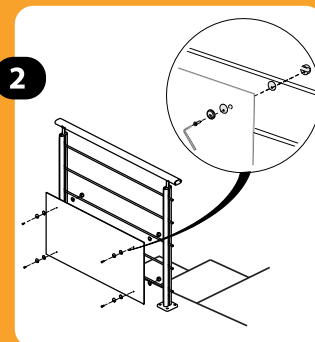

RU Синтетическое стекло + 4 алюминиевых держателя.
Длина: 94 см, ширина: 47 см и толщина: 4 мм - Внутреннее и наружное использование (за исключением морского берега) - *5 лет гарантии. Сооответствует стандартам NF P01-012 & NF P01-013, применимых к высоте падения, превышающей 1 м.

UK Синтетичне скло + 4 алюмінієві тримача.
Довжина: 94 см, ширина: 47 см і товщина: 4 мм - Внутрішнє і зовнішнє використання (за винятком морського берега) - *Гарантія 5 років. Відповідає стандартам NF P01-012 & NF P01-013, застосовний до висоти падіння, що перевищує 1 м.

RO Sticlă sintetică + 4 suporturi de aluminiu.
Lungime: 94 cm, lățime: 47 cm și grosime: 4 mm - Utilizarea în interior și în exterior (cu excepția litoralului) - *5 ani garanție. Respectă standardele NF P01-012 și NF P01-013 pentru o înălțime de cădere mai mare de 1 m

KZ органикалық шыны + 4 алюминий бекітіші.
Ұзындығы: 94 см, ені: 47 см, қалыңдығы: 4 мм - Ғимарат ішінде және сыртында пайдаланылуға арналған (теңіз жағалауындағы аймақтарды қоспағанда) - *5 жылдық кепілдік. 1 метрден асатын құлау биіктігіне қатысты NF P01-012 және NF P01-013 стандарттарына сәйкес келеді.

EN synthetic glass + 4 aluminium mounts. Length: 94 cm, width: 47 cm and thickness: 4 mm - For indoor and outdoor use (excluding seaside areas) - *5-year guarantee. Compliant with the NF P01-012 & NF P01-013 standards applying to fall height of more than 1 meter.

Made in France