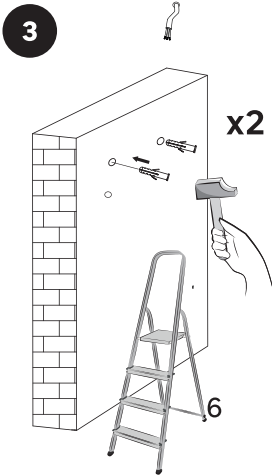

2

4

3

1

2

H05RN-F 3x1.0 mm²
60245IEC57
N: Blue/Biru
L: Brown/Coklat
GND: Yellow-Green/Kuning - Hijau

IP65 Junction Box
Kotak Penghubung IP65

The terminal block should be complying with EN60998-2-1/EN60998-2-2
Terminal blok harus sesuai dengan EN60998-2-1/EN60998-2-2