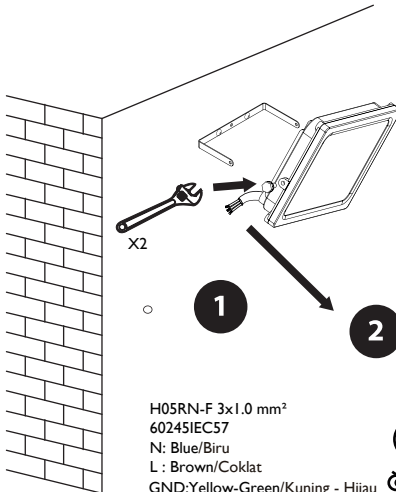

1

2

H05RN-F 3x1.0 mm²
60245IEC57
N: Blue/Biru
L: Brown/Coklat
GND: Yellow-Green/Kuning - Hijau

IP65 Junction Box
Kotak Penghubung IP65

The terminal block should be complying with EN60998-2-1/EN60998-2-2
Terminal blok harus sesuai dengan EN60998-2-1/EN60998-2-2