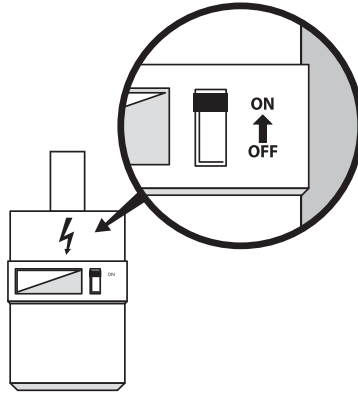

IP65 Junction Box
Kotak Penghubung IP65

The terminal block should be complying with EN60998-2-1/EN60998-2-2
Terminal blok harus sesuai dengan EN60998-2-1/EN60998-2-2

4

1

2

3

Traduction de la version originale du mode d'emploi / Traducción de las Instrucciones originales / Tradução das Instruções Originais / Traduzione delle istruzioni originali / Μετάφραση των πρωτότυπων οδηγιών / Tłumaczenie instrukcji oryginalnej / Переклад оригінальної інструкції / Traduce-re-a instrucțiunilor originale / Tradução das Instruções Originais / Original Instructions.