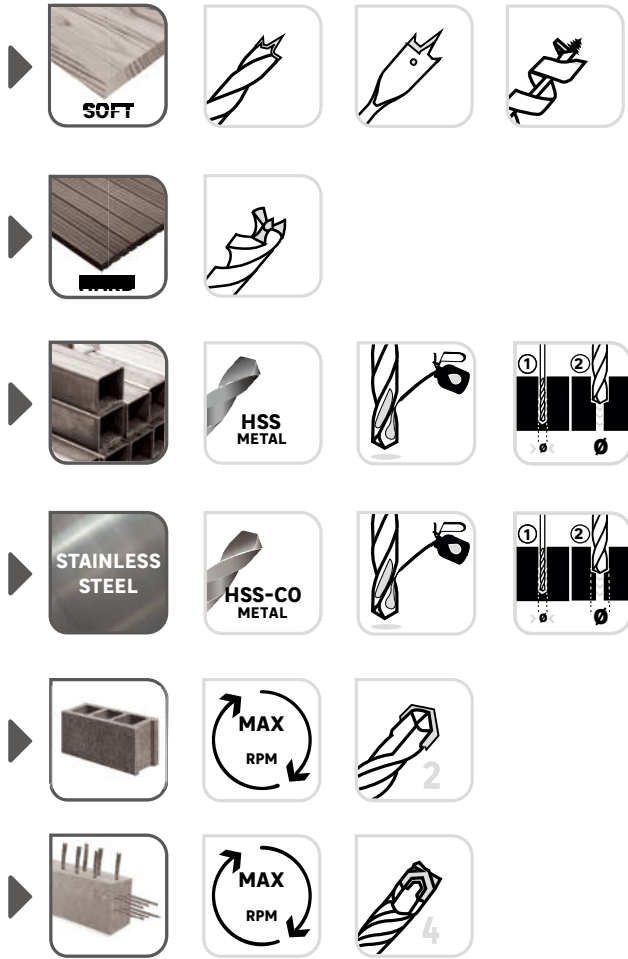

S/N :

** Garantie 3 ans / 3 años de garantía / Garantia de 3 anos / Garanzia 3 Anni /
Εγγύηση 3 ετών / Gwarancja 3-letnia / Гарантия 3 года / Кепілдік 3 жыл
/ Гарантія 3 років / Garanție 3 ani / 3-year guarantee

ADEO Services - 135 Rue Sadi Carnot - CS 00001
59700 RONCHIN - France

Imported by Adeo South Africa (PTY) LTD/A Leroy Merlin,
Hosted in Leroy Merlin Fourways Store 35 Roos Street,
Witkoppen Ext 97, Sandton, 2191 Johannesburg, Gauteng,
South Africa
Tel: +2710 493 8000 Email: contact@leroymerlin.co.za

Fabriqué en Chine \ Made in China \ Сделано в Китае \
Қытайда жасалған \ Виготовлено в Китаї \ Origem : China

Імпорттер: ТОВ «Леруа Мерлен Україна», 04201 Україна, м. Київ, вул.
Полярна 17А, +380 44 498 4600. Імпорттер приймає претензії від
споживачів щодо товару, а також проводить його ремонт, технічне і
гарантійне обслуговування

Імпорттер/Продавець/Организация, уполномоченная принимать претензии
по качеству товара в РФ: ООО «ЛЕРУА МЕРЛЕН ВОСТОК», 141031, Россия,
Московская обл., г. Мытищи, Осташковское шоссе, д.1

Імпорттаушы /Сатушы /Қазақстан Республикасында өнім сапасы бойынша
наразылықтарды қабылдайтын ұйым: «Леруа Мерлен Қазақстан» ЖШС,
Қазақстан Республикасы, 050000, Алматы қ., Қонаев көшесі, 77, «PARK VIEW»
БО, 6-қабат, 07-кеңсе. Імпорттер/Продавець/Организация, принимающая
претензии по качеству продукции в Республике Казахстан: ТОО «Леруа
Мерлен Казахстан», Республика Казахстан, 050000, г. Алматы, ул. Кунаева, 77,
БЦ «PARK VIEW», 6 этаж, офис № 07