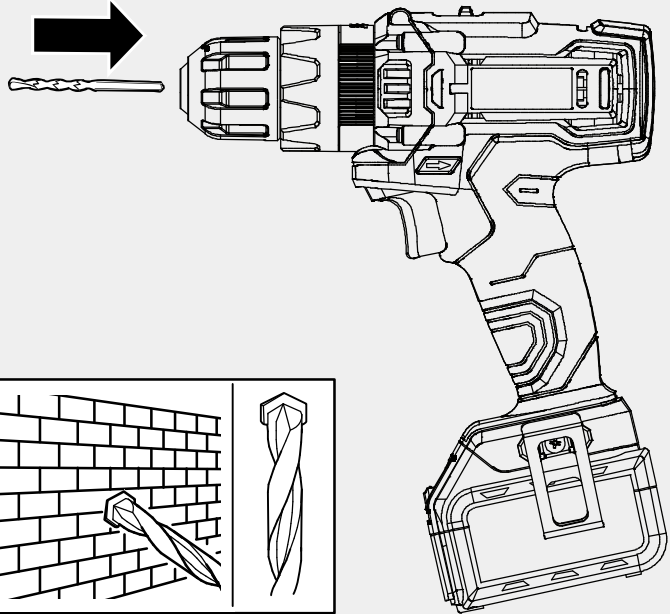

B

FR Utilisation

ES Utilización

PT Utilização

IT Uso

EL Χρήση

PL Użytkowanie

RU Использование

KZ Пайдалану

UA Використання

RO Utilizare

EN Use

3