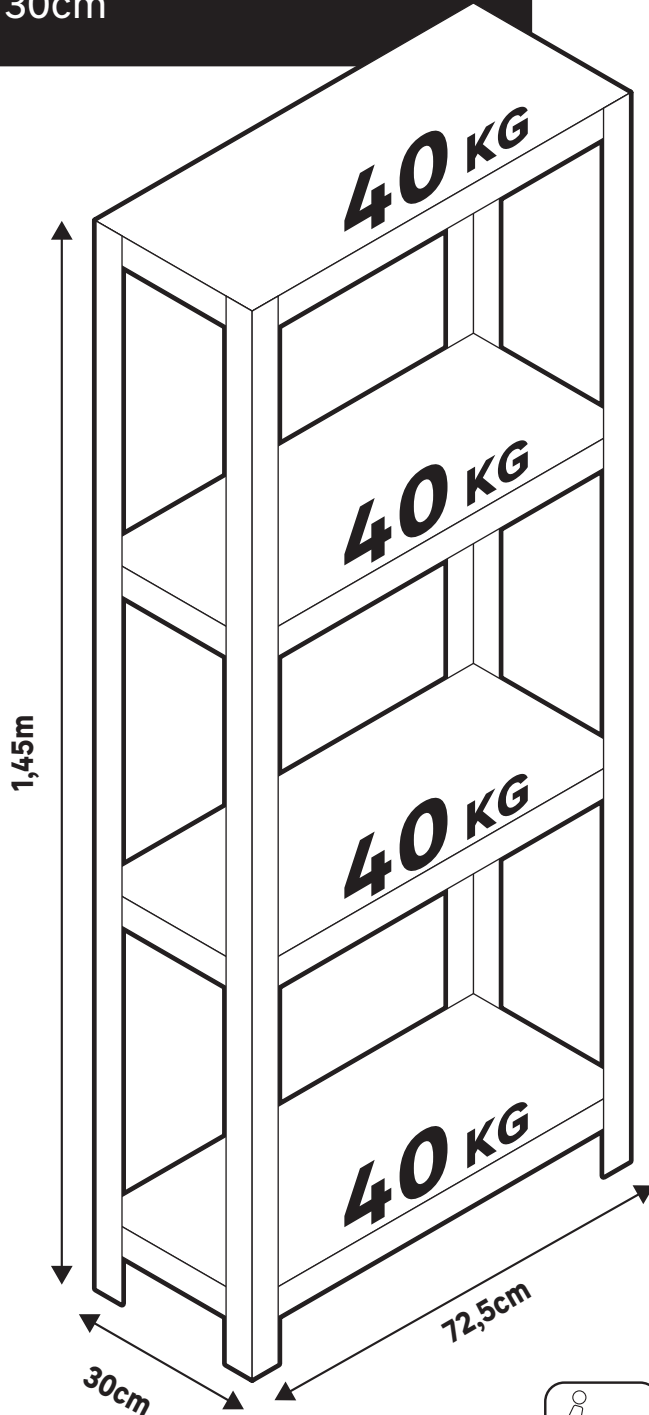

40 KG METAL SHELVES

1,45m x 72,5cm x 30cm

5
YEAR
Guarantee*

FR - Etagère en métal. Matière: Acier galvanisé. Garantie 5 ans. A fixer au mur.
*Non-inclus. - **ES** - Estantería de metal. Material: Acero galvanizado. Garantía 5 años. Para fijar a la pared. *No incluido. - **PT** - Estante de metal. Material: Aço galvanizado. Garantia 5 anos. Para fixar à parede. *Não incluso. - **IT** - Scaffale in metallo. Materiale: Acciaio galvanizzato. Garanzia 5 anni. Da fissare alla parete. *Non incluso. - **EL** - μεταλλικά ράφια. Υλικό: γαλβανισμένος χάλυβας. Εγγύηση 5 ετών. Στερέωση σε τοίχο. *Δεν περιλαμβάνονται. - **PL** - Metalowa półka. Materiał: Stal galwanizowana. Gwarancja 5 lat. Do montażu ściennego. *Nie wliczone. - **RO** - Etajeră de metal. Material: Oțel galvanizat. Garanție 5 ani. Se va fixa pe zid. *Nu este inclus. - **UA** - металева полиця. матеріал: оцинкована сталь. Гарантія 5 років. Монтувати на стіну. *Не включені. - **BR** - Estante de metal. Material: Aço galvanizado. Garantia 5 anos. Para fixar à parede. *Não incluso. - **EN** - Metal shelves. Material: Galvanized steel. Guarantee 5 years. Secure to the wall. *Not included.

FR IT EL CY PL RO