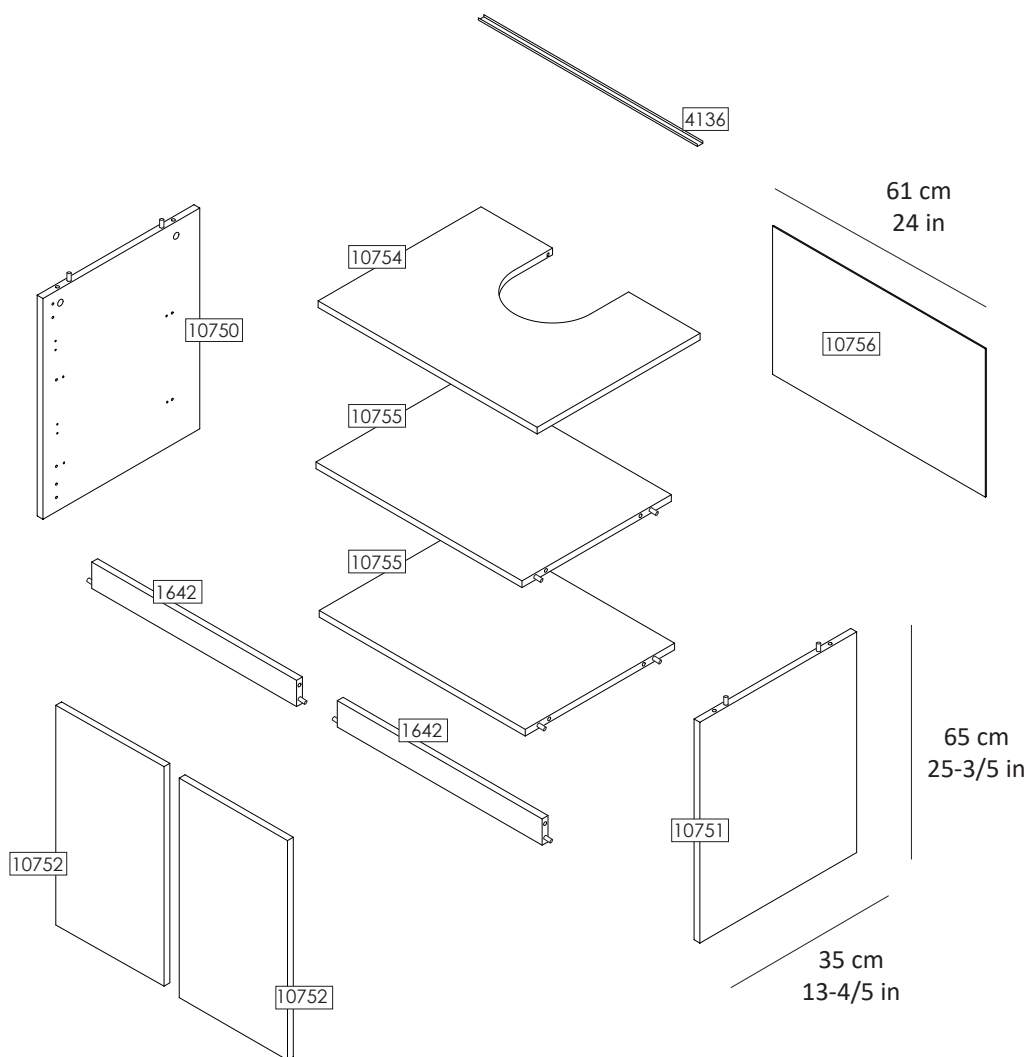

# NEREA

VANITY UNIT  
MEUBLE DE SALLE DE BAIN  
MUEBLE DE BAÑO  
MOBILE DA BAGNO

60 cm | 23 - 5/8 in

# NEREA

VANITY UNIT  
MEUBLE DE SALLE DE BAIN  
MUEBLE DE BAÑO  
MOBILE DA BAGNO

↔  
■ 60 cm | 23 - 5/8 in

1111  
x8

1713  
x8

1120

x16

5441

x4

5442

x4

3683

x8

6047

x8

1818

x6

4321

x5