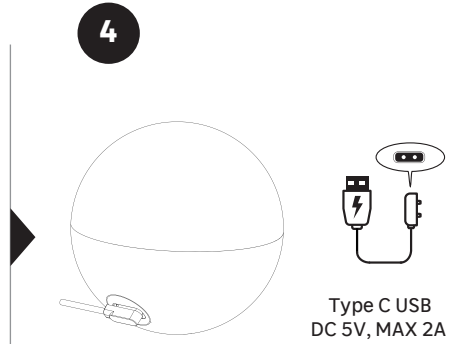

CR2025

C

Magnetic pin - USB
DC 5V, MAX 2A

1

1

2

2

1