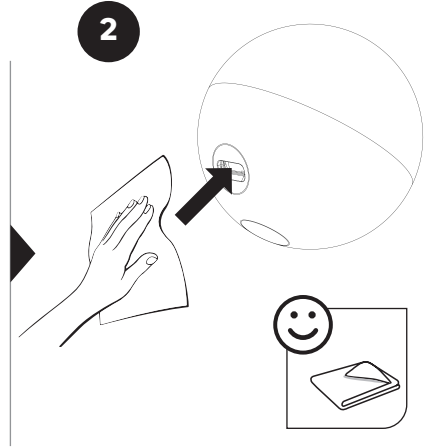

CR2025

C

Magnetic pin - USB
DC 5V, MAX 2A

1

1

2

2

1