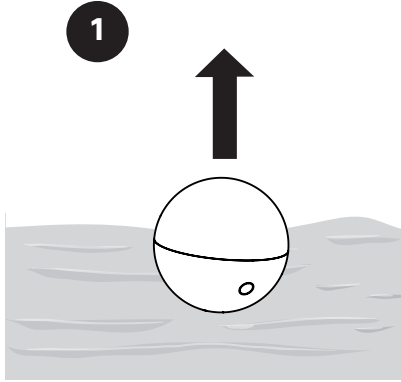

CR2025

C

Magnetic pin - USB
DC 5V, MAX 2A

1

1

2

2

1