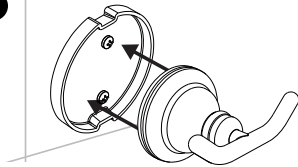

FR Veillez à utiliser les vis et chevilles adaptées à votre support.

ES Utilice los tornillos y clavijas que mejor se adapten a su soporte.

PT Utilize parafusos e buchas adaptados à superfície onde pretende fixar.

IT Utilizzare viti e tasselli adatti al tipo di supporto.

EL Χρησιμοποιείστε βίδες και ούπα κατάλληλα για τον τοίχο σας.

PL Należy używać śrub i kołków dostosowanych do rodzaju ściiany.

UA Використовуйте болти і цвяхи, що відповідають матеріалу стіни.

RO Folosiți șuruburile și diblurile potrivite pentru suportul dvs.

BR Use parafusos e buchas adaptados a sua parede.

EN Take care to use screws and plugs adapted to your wall.

1

2

3

4

5

6

7

8

Країна походження: Китай / País de Origem: China / Made in China

Garantie 5 ans / Garantía 5 años / Garantia 5 anos / Garanzia 5 anni / Εγγύηση 5 ετών / Gwarancja 5 lat /
Гарантія 5 років / Garantie 5 ani / Garantia 5 anos / 5-year guarantee.

ADEO Services - 135 rue Sadi Carnot - CS 00001, 59790 RONCHIN - FRANCE
Виробник: ТОВ "Адео Сервісез С.А.", вул. Саді Карно, CS 00001, 59790 Роншен, Франція.

Імпортер: ТОВ "Леруа Мерлен Україна", 04201 Україна, м.Київ, вул. Полярна 17А, +380 44 498 46 00. Імпортер
приймає претензії від споживачів щодо товару, а також проводить його ремонт, технічне і гарантійне
обслуговування.

Importado e distribuído por LEROY MERLIN COMPANHIA BRASILEIRA DE BRICOLAGEM CNPJ: 01.438.784/0001-05
Rua Pascoal Pais, nº. 525, 6º andar cj 61 a 64, Vila Cordeiro, São Paulo -SP, CEP: 04581-060. CALM (Central de
Atendimento Leroy Merlin) Capitais 4020-5376 Demais Regiões 0800-0205376