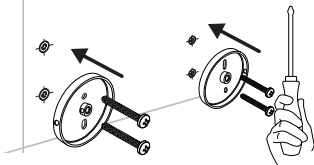

FR Veillez à utiliser les vis et chevilles adaptées à votre support.

ES Utilice los tornillos y clavijas que mejor se adapten a su soporte.

PT Utilize parafusos e buchas adaptados à superfície onde pretende fixar.

IT Utilizzare viti e tasselli adatti al tipo di supporto.

EL Χρησιμοποιείστε βίδες και ούπα κατάλληλα για τον τοίχο σας.

PL Należy używać śrub i kołków dostosowanych do rodzaju ściany.

UA Використовуйте болти і цвяхи, що відповідають матеріалу стіни.

RO Folosiți șuruburile și diblurile potrivite pentru suportul dvs.

BR Use parafusos e buchas adaptados a sua parede.

EN Take care to use screws and plugs adapted to your wall.

1

2

3

4

5

6

7

8

9

Країна походження: Китай / País de Origem: China / Made in China

Garantie 5 ans / Garantía 5 años / Garantia 5 anos / Garanzia 5 anni / Εγγύηση 5 ετών / Gwarancja 5 lat /
Гарантія 5 років / Garanție 5 ani / Garantia 5 anos / 5-year guarantee.

ADEO Services - 135 rue Sadi Carnot - CS 00001, 59790 RONCHIN - FRANCE
Виробник: ТОВ "Адео Сервісез С.А.", вул. Сади Карно, CS 00001, 59790 Роншен, Франція.

Імпортер: ТОВ "Леруа Мерлен Україна", 04201 Україна, м.Київ, вул. Полярна 17А, +380 44 498 46 00. Імпортер приймає претензії від споживачів щодо товару, а також проводить його ремонт, технічне і гарантійне обслуговування.

Importado e distribuído por LEROY MERLIN COMPANHIA BRASILEIRA DE BRICOLAGEM CNPJ: 01.438.784/0001-05
Rua Pascoal Pais, nº. 525, 6º andar cj 61 a 64, Vila Cordeiro, São Paulo -SP. CEP: 04581-060. CALM (Central de Atendimento Leroy Merlin) Capitais 4020-5376 Demais Regiões 0800-0205376