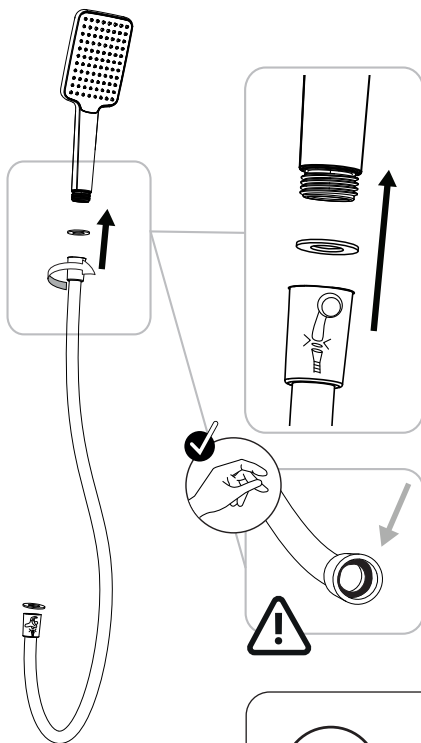

7

 → 
 
 9,66 L/min\*

\*EN 1112:2008

EAN CODE : 3276007662986  
3276007663266

Країна походження: Китай / País de Origem: China / Made in China

Garantie 10 ans / Garantía 10 años / Garantia 10 anos / Garanzia 10 anni /  
Εγγύηση 10 ετών / Gwarancja 10 lat / Гарантія 10 років / Garantie 10 ani /  
Garantia 10 anos / 10-year guarantee.