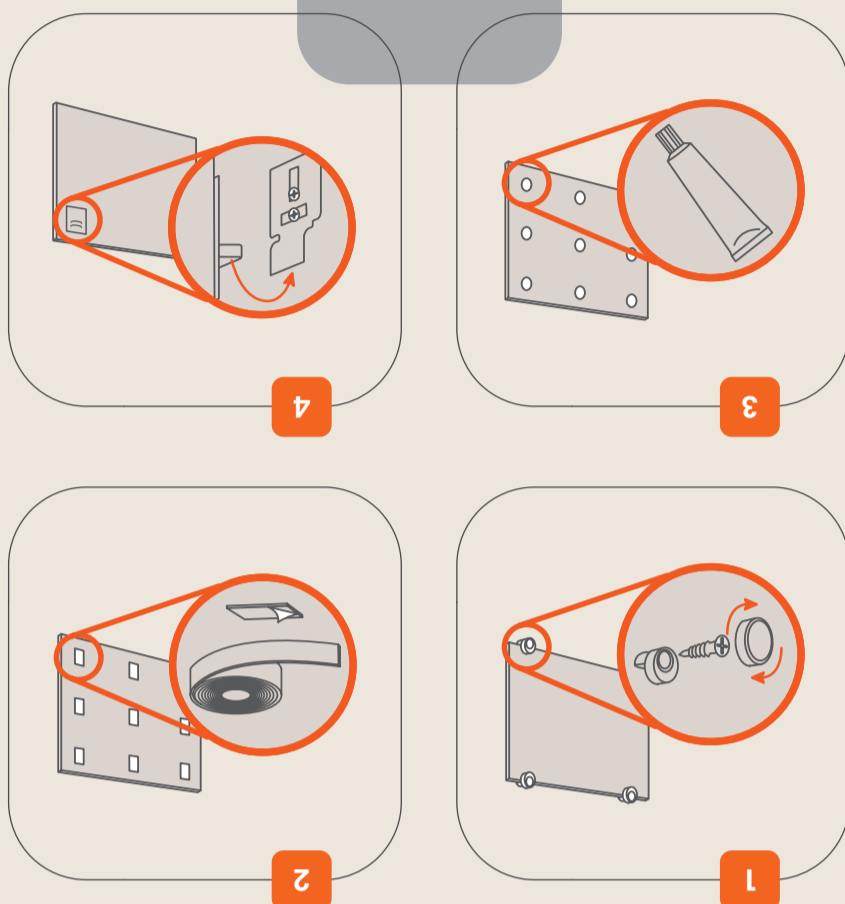

2
ANS
GARANTIE

MADE IN PRC

- FR 4 modes de fixation
- EN 4 fixing modes
- ES 4 modos de fijación
- PT 4 modos de fixação
- IT 4 modalità di fissaggio
- DE 4 Fixiermodi
- NL 4 bevestigingsmethoden
- EL 4 τρόποι διόρφωσης
- PL 4 tryby mocowania
- RU 4 режима фиксации
- UK 4 режими фіксації
- RO 4 moduri de fixare

MIROIR BORDS BISEAUTÉS BEVELLED EDGES MIRROR 80 x 60 cm

- ES Espejo con cantos biselados
- PT Espelho com arestas biseladas
- IT Specchio bordo smussato
- DE Spiegel mit facettenschliff
- NL Spiegel gepolijste randen
- EL Λοξές άκρες καθρέφτη
- PL Lustro z fazowanymi krawędziami
- RU Зеркало со скошенными краями
- UK Дзеркало з огранованими краями
- RO Oglindă borduri bizotate