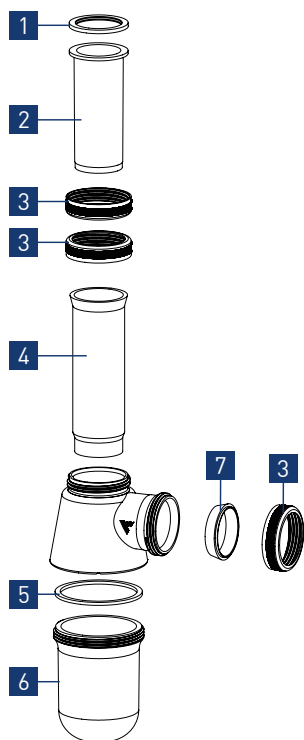

SIPHON LAVABO RÉGLABLE D. 32 MM CHROMÉ

Réf. : 607000 000 01

Ean : 3364549279066

Finition : ABS chromé

Outils nécessaires

Montage

Pièces détachées

N°	Description	Code pièce
1	Joint plat 39x31x2.4 1"1/4	014100 005 01
2	Tube réglable	10100901*
3	Ecrou 1"1/4 laiton chromé	012300 000 00*
4	Tube garde d'eau	41103312*
5	Joint plat 57.5x51x2	045500 005 01
6	Culot de siphon ABS chromé	48103606*
7	Joint Conique D32	015200 005 01

Entretien

- Dévisser le culot du siphon
- Retirer le joint
- Enlever les impuretés
- Rincer sous le robinet puis remettre en place
- Tester en eau pour vérifier l'étanchéité

Livraison pièces détachées	Disponibilité document technique	Entretien Maintenance	Durée disponibilité pièces détachées
8 jours ouvrés	20 ans	5 minutes	20 ans