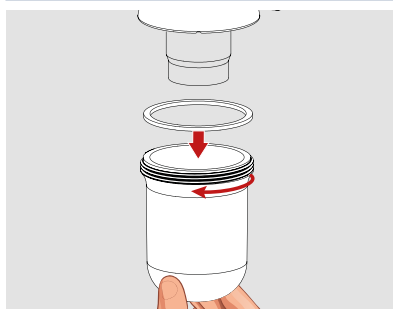

SIPHON LAVABO RÉGLABLE D. 32 MM CHROMÉ

Réf. : 607000 000 01

Ean : 3364549279066

Finition : ABS chromé

Outils nécessaires

Montage

Pièces détachées

N°	Description	Code pièce
1	Joint plat 39x31x2.4 1"1/4	014100 005 01
2	Tube réglable	10100901*
3	Ecrou 1"1/4 laiton chromé	012300 000 00*
4	Tube garde d'eau	41103312*
5	Joint plat 57.5x51x2	045500 005 01
6	Culot de siphon ABS chromé	48103606*
7	Joint Conique D32	015200 005 01

Entretien

- Dévisser le culot du siphon
- Retirer le joint
- Enlever les impuretés
- Rincer sous le robinet puis remettre en place
- Tester en eau pour vérifier l'étanchéité

Livraison pièces détachées	Disponibilité document technique	Entretien Maintenance	Durée disponibilité pièces détachées
8 jours ouvrés	20 ans	5 minutes	20 ans