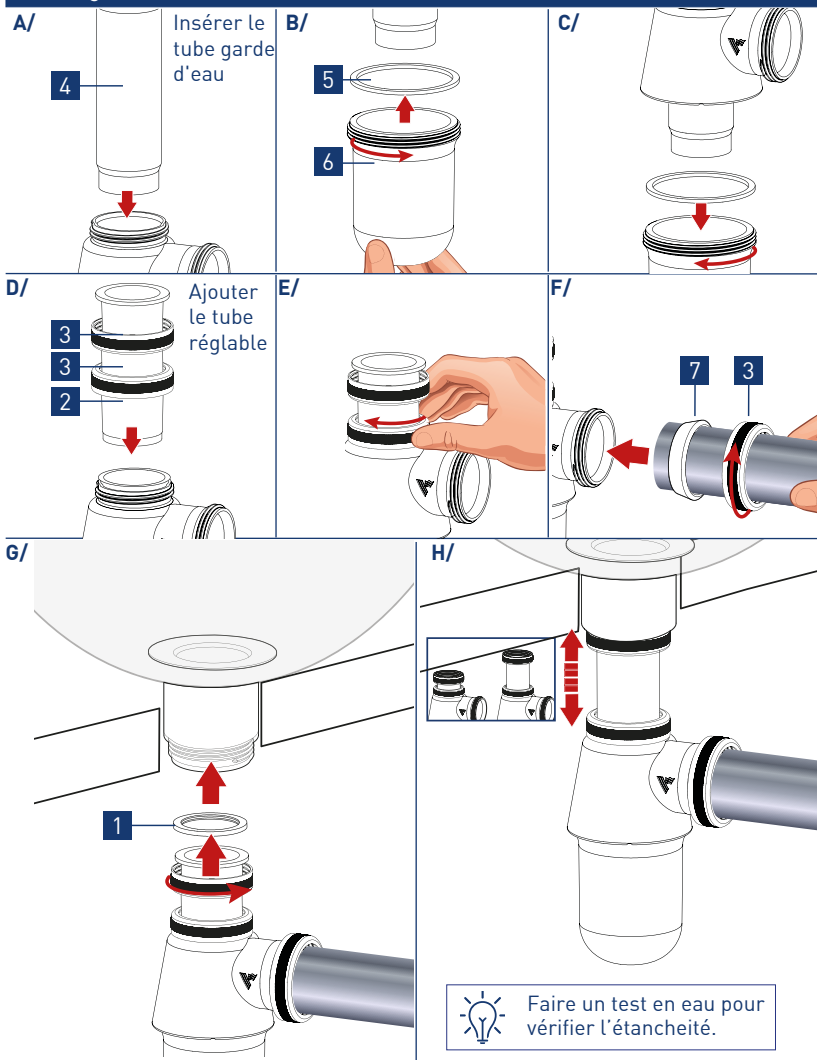

SIPHON LAVABO RÉGLABLE D. 32 MM CHROMÉ

Réf. : 607000 000 01

Ean : 3364549279066

Finition : ABS chromé

Outils nécessaires

Montage

Pièces détachées

N°	Description	Code pièce
1	Joint plat 39x31x2.4 1"1/4	014100 005 01
2	Tube réglable	10100901*
3	Ecrou 1"1/4 laiton chromé	012300 000 00*
4	Tube garde d'eau	41103312*
5	Joint plat 57.5x51x2	045500 005 01
6	Culot de siphon ABS chromé	48103606*
7	Joint Conique D32	015200 005 01

Entretien

- Dévisser le culot du siphon
- Retirer le joint
- Enlever les impuretés
- Rincer sous le robinet puis remettre en place
- Tester en eau pour vérifier l'étanchéité

Livraison pièces détachées	Disponibilité document technique	Entretien Maintenance	Durée disponibilité pièces détachées
8 jours ouvrés	20 ans	5 minutes	20 ans