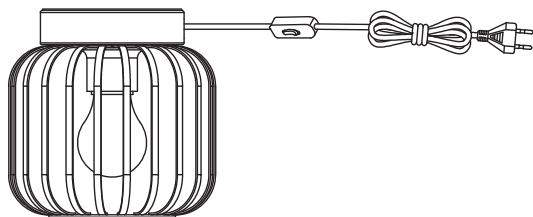

BR IMPORTADO E DISTRIBUÍDO POR: LEROY MERLIN COMPANHIA BRASILEIRA DE BRICOLAGEM CNPJ: 01.438.784/0001-05 Rua Pascoal Pais, nº. 525, 6º andar, cj 61 a 64 - Vila Cordeiro, São Paulo - SP CEP: 04581-060 CALM (Central de Atendimento Leroy Merlin) Capitais 4020-5376 Demais Regiões 0800-0205376

2023-11-V01

- FR Manuel d'Instructions
- EL Εγχειρίδιο Οδηγιών
- BR Manual de Instrução
- ES Manual de Instrucciones
- PL Instrukcja Obsługi
- NL Handleiding
- PT Manual de Instruções
- UA Інструкція з Експлуатації
- DE Anleitung Handbuch
- IT Manuale di Istruzioni
- RO Manual de Instrucțiuni
- EN Instructions Manual

*Année de garantie / años de garantía / Ano de garantia / Anno di garanzia / Έτος εγγύησης / Rok gwarancji / Гарантія років / Anul de garanție / Anos de garantía / Jaar van garantie / Jahr der Garantie / Year of guarantee
** réparable / repairable / reparável / riparabile / βιορθώσιμος / naprawiany / ремонтний / reparabil / reparaturfähig / Repareerbaar / reparável / repairable

40W Max

FR : CARACTÉRISTIQUES TECHNIQUES / ES : CARACTERÍSTICAS TÉCNICAS / PT : CARACTERÍSTICAS TÉCNICAS / IT : CARATTERISTICHE TECNICHE / EL : ΤΕΧΝΙΚΑ ΧΑΡΑΚΤΗΡΙΣΤΙΚΑ / PL : DANE TECHNICZNE / UA : ТЕХНІЧНІ ХАРАКТЕРИСТИКИ / RO : CARACTERISTIȘI TEHNICE / BR : ESPECIFICAÇÕES TÉCNICAS / NL : TECHNISCHE KENMERKEN / DE : TECHNISCHE MERKMALE / EN : TECHNICAL CHARACTERISTICS

- FR : Montage / ES : Montaje / PT : Montagem / IT : Montaggio / EL : Συναρμολόγηση / NL : Montage / DE : Montage / ES : Utilización / PL : Montaż / UA : Збірка / RO : Montaj / BR : Montagem / EN : Assembly
- FR : Utilisation / ES : Utilización / PT : Utilização / IT : Uso / EL : Χρήση / PL : Użytkowanie / UA : Використовуйте / RO : Utilizare / BR : Utilização / EN : Use