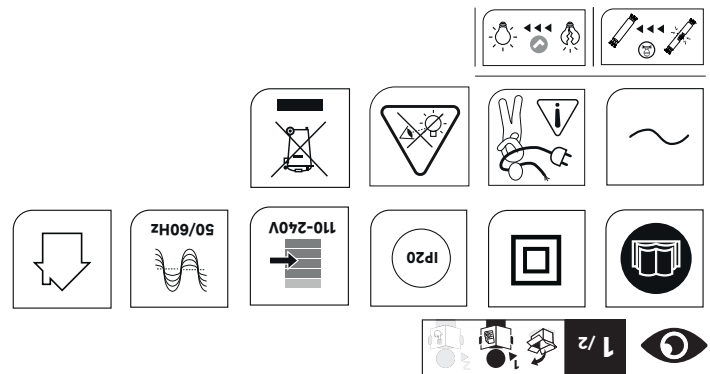

FR : CARACTERISTIQUES TECHNIQUES / ES : CARACTERÍSTICAS TÉCNICAS / PT : CARACTERÍSTICAS TÉCNICAS / IT : TECNICA CARATTERISTICA / UA : ТЕХНІЧНІ ХАРАКТЕРИСТИКИ / RO : CARACTERISTI TEHNICE / BR : ESPECIFICAÇÕES TÉCNICAS / NL : TECHNISCHE KENMERKEN / DE : TECHNISCHE MERKMALE / EN : TECHNICAL CHARACTERISTICS

FR : Montage / ES : Montaje / PT : Montagem / IT : Montaggio / EL : Συναρμολόγηση / NL : Montage / DE : Montage / EN : Assembly
Użytkowanie / UA : Використовуйте / RO : Utilizare / BR : Utilização / PT : Utilização / IT / Uso / EL : Χρήση / PL : Użytkowanie / DE : Verwenden Sie / EN : Use