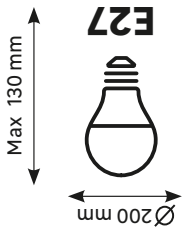

2023-11-V01

- **FR** Manuel d'Instructions
- **EL** Εγχειρίδιο Οδηγιών
- **BR** Manual de Instrução
- **ES** Manual de Instrucciones
- **PL** Instrukcja Obsługi
- **NL** Handleiding
- **PT** Manual de Instruções
- **UA** Інструкція з Експлуатації
- **DE** Anleitung Handbuch
- **IT** Manuale di Istruzioni
- **RO** Manual de Instrucțiuni
- **EN** Instructions Manual

*Année de garantie / años de garantía / Ano de garantia / Anno di garanzia / Έτος εγγύησης / Rok gwarancji / Гарантія років / Anul de garanție / Anos de garantía / Jaar van garantie / Jahr der Garantie / Year of guarantee
** réparable / reparable / reparável / riparabile / βιορρυθμιζόμενος / naprawiany / ремонтний / reparabil / reparaturfähig / Repareerbaar / reparável / repairable

40W Max