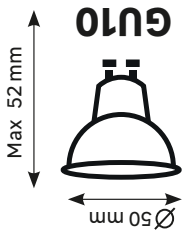

2023-11-V01

- FR Manuel d'Instructions
- EL Εγχειρίδιο Οδηγιών
- BR Manual de Instrução
- ES Manual de Instrucciones
- PL Instrukcja Obsługi
- NL Handleiding
- PT Manual de Instruções
- UA Інструкція з Експлуатації
- DE Anleitung Handbuch
- IT Manuale di Istruzioni
- RO Manual de Instrucțiuni
- EN Instructions Manual

*Année de garantie / años de garantía / Ano de garantia / Anno di garanzia / Έτος εγγύησης / Rok gwarancji / Гарантія років / Anul de garanție / Anos de garantía / Jaar van garantie / Jahr der Garantie / Year of guarantee
** réparable / repairable / reparável / riparabile / биоремонтоустойчив / naprawiany / ремонтний / reparabil / reparaturfähig / Repareerbaar / reparável / repairable

1x LED 10W Max