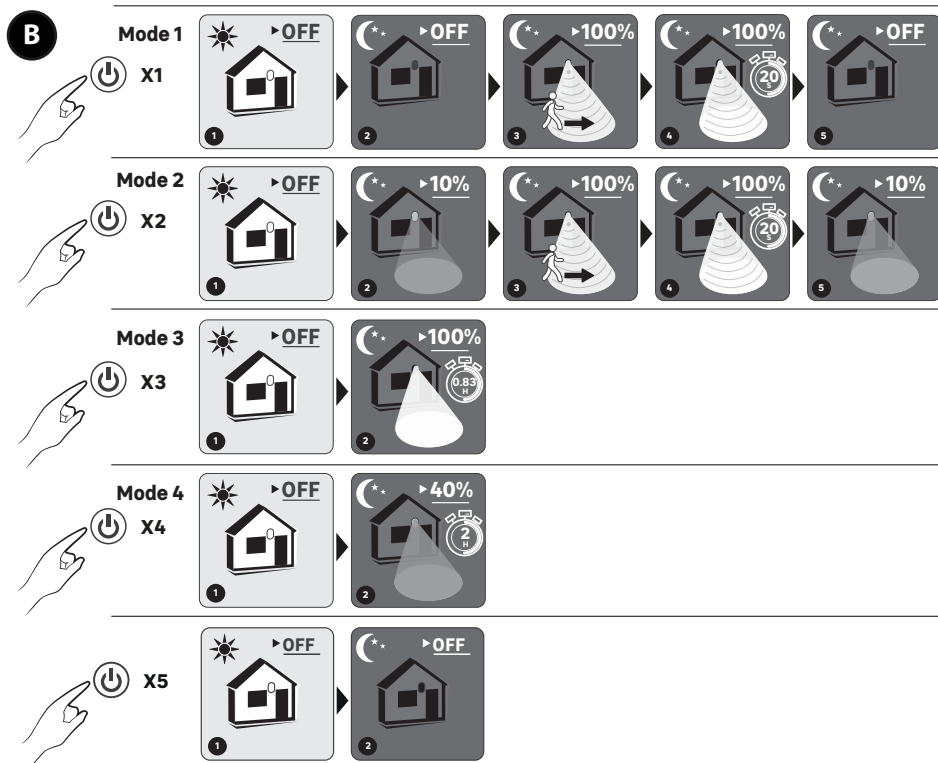

3

4

2

3

*EN: Hide the solar panel with the pack to test the setting of your product

*FR: Cachez le panneau solaire avec le pack pour tester le réglage de votre produit *ES: Oculta el panel solar con el paquete para probar la configuración de tu producto *PT: Esconda o painel solar com o pacote para testar a configuração do seu produto *IT: Nascondi il pannello solare con il pacchetto per testare l'impostazione del tuo prodotto *EL: Κρύψτε τον ηλιακό πίνακα με το πακέτο για να δοκιμάσετε τη ρύθμιση του προϊόντος σας *PL: Ukryj panel słoneczny za pomocą pakietu, aby przetestować ustawienie swojego produktu *UA: Приховайте сонячну панель з пакетом, щоб перевірити налаштування вашого продукту *RO: Ascundeți panoul solar cu pachetul pentru a testa setarea produsului dvs. *BR: Esconda o painel solar com o pacote para testar a configuração do seu produto *NL: Verberg het zonnepaneel met de verpakking om de instelling van uw product te testen *DE: Verstecken Sie das Solarpanel mit dem Pack, um die Einstellung Ihres Produkts zu testen