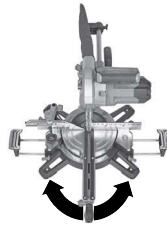

 16.		KS 216 M	KGS 216 M		KGS 254 M	KGS 305 M		KGS 18 LTX BL 216	KGS 18 LTX BL 254	KGS 18 LTX BL 305
*1) Serial Number		10216..	13216..		13254..	13305...		14216...	14254...	14305...
U	V	220-240 V ~ (50-60 Hz)	220-240 V ~ (50-60 Hz)	110-120 V ~ (50-60 Hz)	220-240 V ~ (50-60 Hz)	220-240 V ~ (50-60 Hz)	110-120 V ~ (50-60 Hz)	18 V	18 V	18 V
I	A	5,3	5,6	11,6 A	7,5	8,0	15 A	-	-	-
F	A	T 10 A	T 10 A	T 16 A	T 10 A	T 10 A	T 16 A	-	-	-
P₁	kW	1,1 kW (S1) 1,35 kW (S6 20%)	1,2 kW (S1) 1,5 kW (S6 20%)		1,45 kW (S1) 1,8 kW (S6 20%)	1,6 kW (S1) 2,0 kW (S6 20%)	1,5 kW (S1)	-	-	-
IP	-	IP 20	IP 20		IP 20	IP 20		-	-	-
n₀	/min, rpm	5000	5000		4500	3700		5000	4000	3700
v₀	m/s	57	57		60	59		57	53	59
D	mm	216	216		254	305		216	254	305
d	mm	30	30		30	30		30	30	30
b	mm	2,4	2,4		2,6	3,0		2,4	2,6	3,0
A	mm	477 x 463 x 490	710 x 476 x 512		726 x 485 x 543	780 x 500 x 657		710 x 476 x 512	726 x 485 x 543	780 x 500 x 657
m	kg	8,4	13,4		16	18,6		12,8	14,8	17,4
D_{1-i}	mm	35	35		35	35		35	35	35
D_{1-a}	mm	41	41		41	41		41	41	41
D₂	m³/h	460	460		460	460		460	460	460
D₃	Pa	530	530		530	530		530	530	530
D₄	m/s	20	20		20	20		20	20	20
L_{pA}/K_{pA}	dB(A)	85,4 / 3	85,5 / 3		86,6 / 3	87,4 / 3		91 / 3	91 / 3	98 / 3
L_{WA}/K_{WA}	dB(A)	98,4 / 3	98,5 / 3		99,6 / 3	100,4 / 3		101 / 3	100 / 3	107 / 3

KS 216 M					
b x h (mm)	0°	15°	22,5°	30°	45°
0°	120 x 60	110 x 60	105 x 60	100 x 60	80 x 60
45°	120 x 45	110 x 45	105 x 45	100 x 45	80 x 45

KGS 216 M, KGS 18 LTX BL 216					
b x h (mm)	0°	15°	22,5°	30°	45°
0°	305 x 70	295 x 70	280 x 70	260 x 70	215 x 70
45°	305 x 40	295 x 40	280 x 40	260 x 40	215 x 40