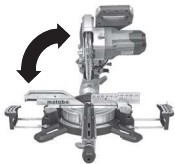

 16.		KS 216 M	KGS 216 M		KGS 254 M	KGS 305 M		KGS 18 LTX BL 216	KGS 18 LTX BL 254	KGS 18 LTX BL 305
*1) Serial Number		10216..	13216..		13254..	13305...		14216...	14254...	14305...
U	V	220-240 V ~ (50-60 Hz)	220-240 V ~ (50-60 Hz)	110-120 V ~ (50-60 Hz)	220-240 V ~ (50-60 Hz)	220-240 V ~ (50-60 Hz)	110-120 V ~ (50-60 Hz)	18 V	18 V	18 V
I	A	5,3	5,6	11,6 A	7,5	8,0	15 A	-	-	-
F	A	T 10 A	T 10 A	T 16 A	T 10 A	T 10 A	T 16 A	-	-	-
P₁	kW	1,1 kW (S1) 1,35 kW (S6 20%)	1,2 kW (S1) 1,5 kW (S6 20%)		1,45 kW (S1) 1,8 kW (S6 20%)	1,6 kW (S1) 2,0 kW (S6 20%)	1,5 kW (S1)	-	-	-
IP	-	IP 20	IP 20		IP 20	IP 20		-	-	-
n₀	/min, rpm	5000	5000		4500	3700		5000	4000	3700
v₀	m/s	57	57		60	59		57	53	59
D	mm	216	216		254	305		216	254	305
d	mm	30	30		30	30		30	30	30
b	mm	2,4	2,4		2,6	3,0		2,4	2,6	3,0
A	mm	477 x 463 x 490	710 x 476 x 512		726 x 485 x 543	780 x 500 x 657		710 x 476 x 512	726 x 485 x 543	780 x 500 x 657
m	kg	8,4	13,4		16	18,6		12,8	14,8	17,4
D_{1-i}	mm	35	35		35	35		35	35	35
D_{1-a}	mm	41	41		41	41		41	41	41
D₂	m³/h	460	460		460	460		460	460	460
D₃	Pa	530	530		530	530		530	530	530
D₄	m/s	20	20		20	20		20	20	20
L_{pA}/K_{pA}	dB(A)	85,4 / 3	85,5 / 3		86,6 / 3	87,4 / 3		91 / 3	91 / 3	98 / 3
L_{WA}/K_{WA}	dB(A)	98,4 / 3	98,5 / 3		99,6 / 3	100,4 / 3		101 / 3	100 / 3	107 / 3

KS 216 M					
b x h (mm)	0°	15°	22,5°	30°	45°
0°	120 x 60	110 x 60	105 x 60	100 x 60	80 x 60
45°	120 x 45	110 x 45	105 x 45	100 x 45	80 x 45

KGS 216 M, KGS 18 LTX BL 216					
b x h (mm)	0°	15°	22,5°	30°	45°
0°	305 x 70	295 x 70	280 x 70	260 x 70	215 x 70
45°	305 x 40	295 x 40	280 x 40	260 x 40	215 x 40