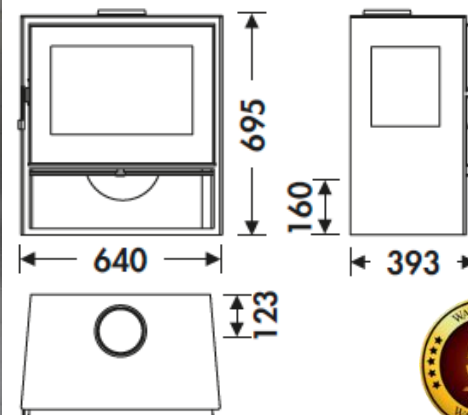

A

TÜV Rheinland
CERT
ISO 9001

Art. 15a B-VG **BImSchV2**

flamme
VERTE

Le label
du chauffage
au bois

7 ★

JAVA 3V FR