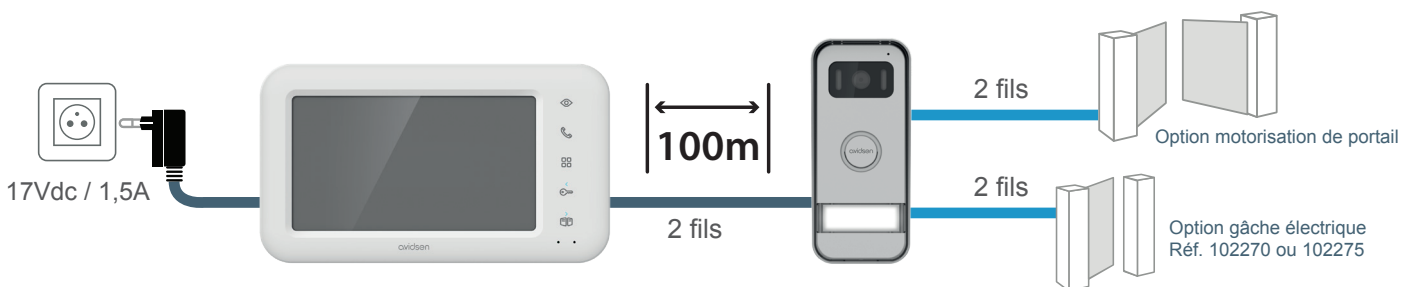

Son écran est fait à partir de 70% de plastiques recyclés et sa platine de rue en aluminium 100% recyclé.

RECYCLED ALUMINIUM
100%

RECYCLED PLASTIC
70%

CARACTÉRISTIQUES TECHNIQUES

Câblage	2 fils
Distance maxi.	100m
Commande	Serrure ET portail
Sonnerie	6 sonneries Niveau sonore : 85dB
Caractéristiques écran	Diagonale : 7" (18cm) Résolution : 800 x 480 px Fixation : murale
Caractéristiques platine de rue	Capteur : C-MOS couleur 600TVL Angle de vue : 100° Vision nocturne : LEDs IR invisible Bouton d'appel lumineux : Oui Porte étiquette lumineuse : Oui Commande gâche : 12V / 1,1A maxi Commande portail : pouvoir de coupure 12V / 2A maxi Fixation : en saillie
Réglages	Luminosité, contraste et volume sonnerie
Finition	Moniteur : plastiques blancs recyclés 70% Platine de rue : aluminium recyclé 100%
Caractéristiques électriques	17Vdc / 1,5A
Connexion électrique	Alimentation enfichable
Température de fonctionnement	-20°C / +60°C
Utilisation	Moniteur : intérieur Platine de rue : extérieur IP44
Caractéristiques produit seul	Dimensions moniteur : 124 (h.) x 218 (l.) x 19 (p.) mm Dimensions platine de rue : 156 (h.) x 70 (l.) x 39 (p.) mm

CONTENU DU KIT

- 1 moniteur couleur 7"
- 1 platine de rue à mettre côté rue
- 1 alimentation secteur
- 1 fixation murale pour moniteur
- Vis de fixation
- 1 guide de démarrage rapide

SCHÉMA DE CÂBLAGE

Besoin d'aide ?
Aidssy
 répond à vos questions sur le site
www.avidssen.com