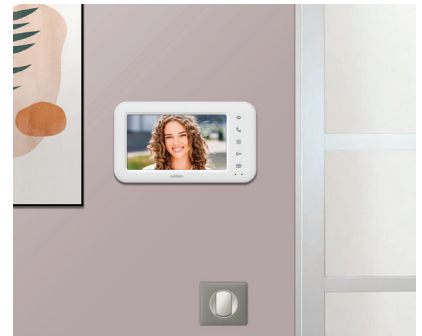

Eco Friendly

ACCUEILLEZ AISÉMENT VOS INVITÉS

Visiophone avec écran 7" et platine de rue en aluminium, le visiophone **Élia** a été conçu pour respecter au mieux l'environnement ainsi que pour durer dans le temps. Il est en grande partie composé de matériaux recyclés. Retrouvez toutes les fonctions d'un visiophone grâce à sa double commande serrure électrique ou portail ainsi que sa vision nocturne. Les 100m possibles entre votre habitation et votre portail rendent le visiophone **Élia** compatible avec toutes les configurations d'habitations. Son design sobre et soigné permet à ce visiophone de s'intégrer à tous les intérieurs.

CONTENU DU KIT

- 1 moniteur couleur 7"
- 1 platine de rue à mettre côté rue
- 1 alimentation secteur
- 1 fixation murale pour moniteur
- Vis de fixation
- 1 guide de démarrage rapide

SCHÉMA DE CÂBLAGE

Besoin d'aide ?
Aidssy
 répond à vos questions sur le site
www.avidssen.com