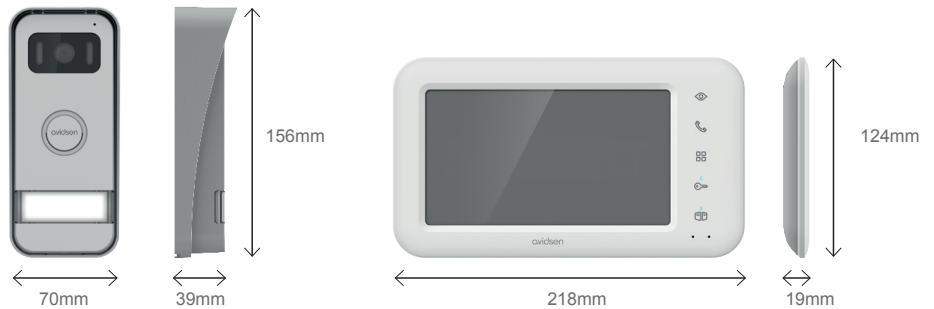

Son écran est fait à partir de 70% de plastiques recyclés et sa platine de rue en aluminium 100% recyclé.

RECYCLED ALUMINIUM
100%

RECYCLED PLASTIC
70%

CARACTÉRISTIQUES TECHNIQUES

Câblage	2 fils
Distance maxi.	100m
Commande	Serrure ET portail
Sonnerie	6 sonneries Niveau sonore : 85dB
Caractéristiques écran	Diagonale : 7" (18cm) Résolution : 800 x 480 px Fixation : murale
Caractéristiques platine de rue	Capteur : C-MOS couleur 600TVL Angle de vue : 100° Vision nocturne : LEDs IR invisible Bouton d'appel lumineux : Oui Porte étiquette lumineuse : Oui Commande gâche : 12V / 1,1A maxi Commande portail : pouvoir de coupure 12V / 2A maxi Fixation : en saillie
Réglages	Luminosité, contraste et volume sonnerie
Finition	Moniteur : plastiques blancs recyclés 70% Platine de rue : aluminium recyclé 100%
Caractéristiques électriques	17Vdc / 1,5A
Connexion électrique	Alimentation enfichable
Température de fonctionnement	-20°C / +60°C
Utilisation	Moniteur : intérieur Platine de rue : extérieur IP44
Caractéristiques produit seul	Dimensions moniteur : 124 (h.) x 218 (l.) x 19 (p.) mm Dimensions platine de rue : 156 (h.) x 70 (l.) x 39 (p.) mm

CONTENU DU KIT

- 1 moniteur couleur 7"
- 1 platine de rue à mettre côté rue
- 1 alimentation secteur
- 1 fixation murale pour moniteur
- Vis de fixation
- 1 guide de démarrage rapide

SCHÉMA DE CÂBLAGE

Besoin d'aide ?
Aidssy
 répond à vos questions sur le site
www.avidssen.com