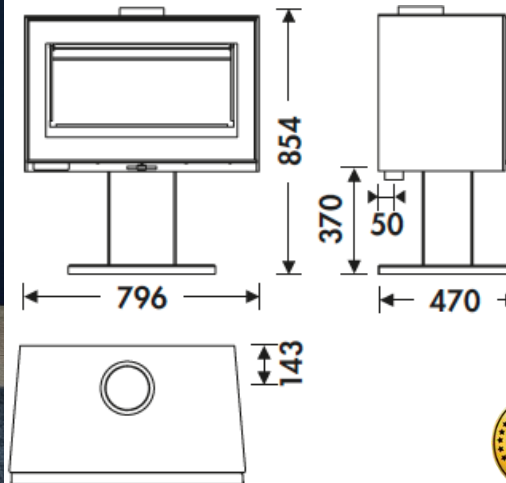

CARACTERISTIQUES

GRILLE EN FONTE	
VISION PANORAMIQUE	
CORPS EN ACIER DE	5 mm
PUISSANCE	7,2 KW
RENDEMENT	78,9%
EMISSION DE CO	0,10%
PEINTURE ANTICALORIFIQUE RÉSISTANCE	800°C
VERRE VITROCÉRAMIQUE RÉSISTANCE	750°C