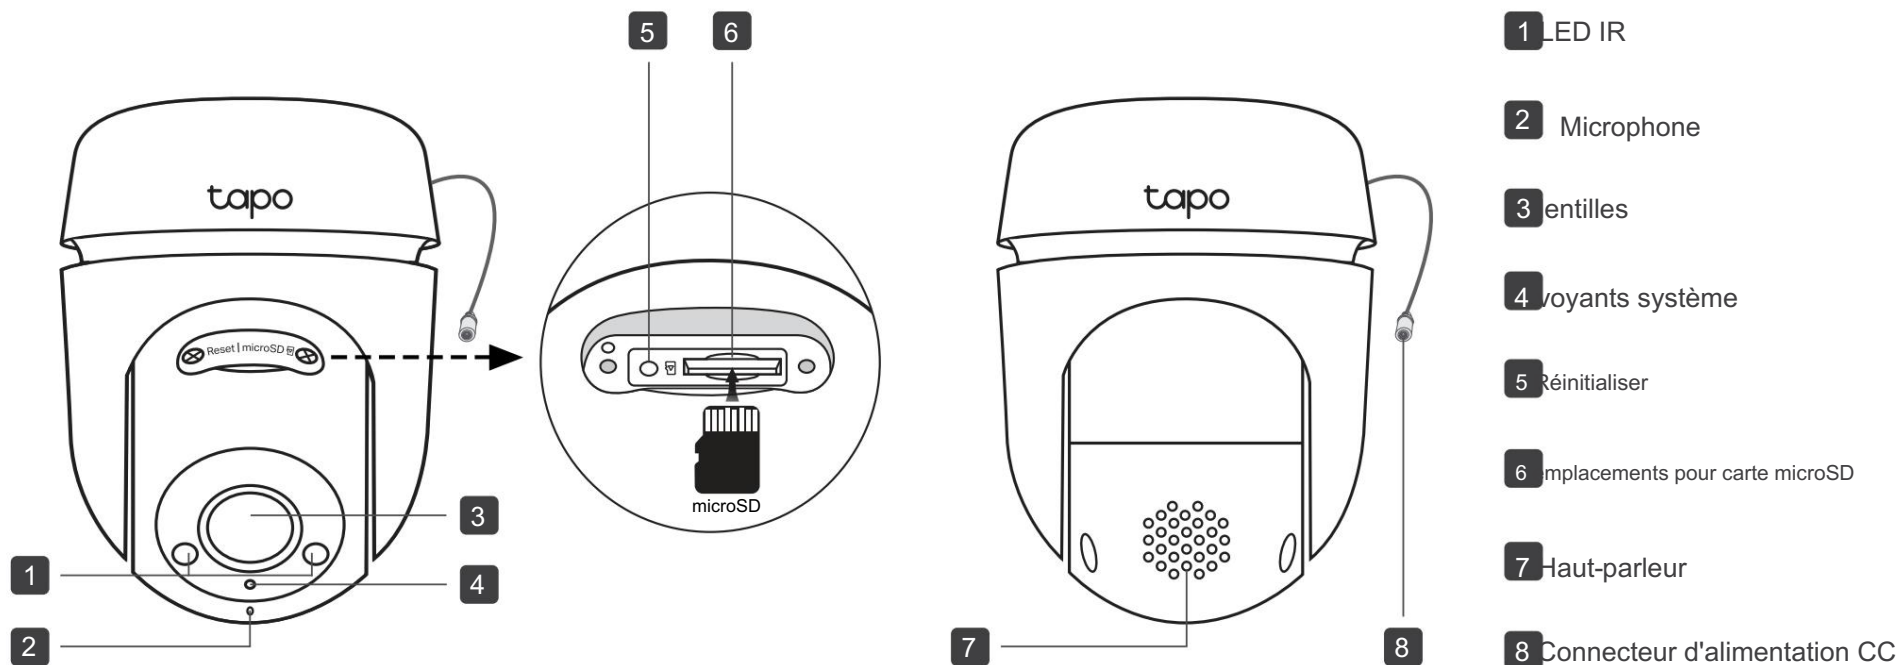

‡ Abonnez-vous au stockage cloud sur <https://www.tapo.com/>

tapocare/ ΔCompatible avec les écrans pris en charge par Alexa et Google Assistant. L'expérience utilisateur dépend des spécifications de l'appareil connecté.

// Apparence

Taille du
vis du couvercle :