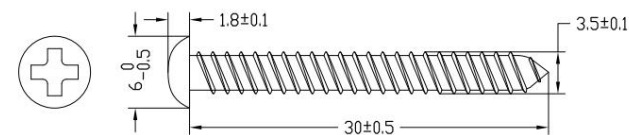

// Caractéristiques

Matériel

- Bouton : bouton RÉINITIALISER
- Indicateur LED : LED système
- Entrée adaptateur : 100-240 V, 50/60 Hz
- Sortie de l'adaptateur : 12 V, 1 A (alimentation CC)
- Consommation électrique typique : 2,21 W
- Consommation électrique maximale : 8,78 W
- Stockage externe : emplacement pour carte microSD (prend en charge jusqu'à 512 Go)†
- Dimensions (L x P x H) : 123,8 x 90 x 123 mm
- Indice de résistance aux intempéries : IP65
- Longueur du cordon d'alimentation : 3 m

Autres

- Certifications : CE, UKCA, RoHS, RCM

· Contenu du colis:

Caméra TC40 ×1

Vis de support × 2

Adaptateur secteur ×1

Joint étanche ×1

Modèle de montage ×1

Guide de démarrage rapide

Support de montage ×1

Ancrages de montage ×4

Vis de montage ×4

- Température de fonctionnement : -30°C ~ 60 °C

- Humidité de fonctionnement : 10 % ~ 90 % HR, sans condensation

† Carte microSD achetée séparément. La capacité de stockage réelle dépend de la taille de la carte microSD utilisée.

‡ Abonnez-vous au stockage cloud sur <https://www.tapo.com/>

tapocare/ ΔCompatible avec les écrans pris en charge par Alexa et Google Assistant. L'expérience utilisateur dépend des spécifications de l'appareil connecté.

*Boucles de montage achetées séparément.

Pour plus d'informations, veuillez visiter <https://www.tapo.com/>

Toutes les marques et noms de produits sont des marques commerciales ou des marques déposées de leurs détenteurs respectifs. Les spécifications sont sujettes à changement sans préavis. ©2023 TP-Link