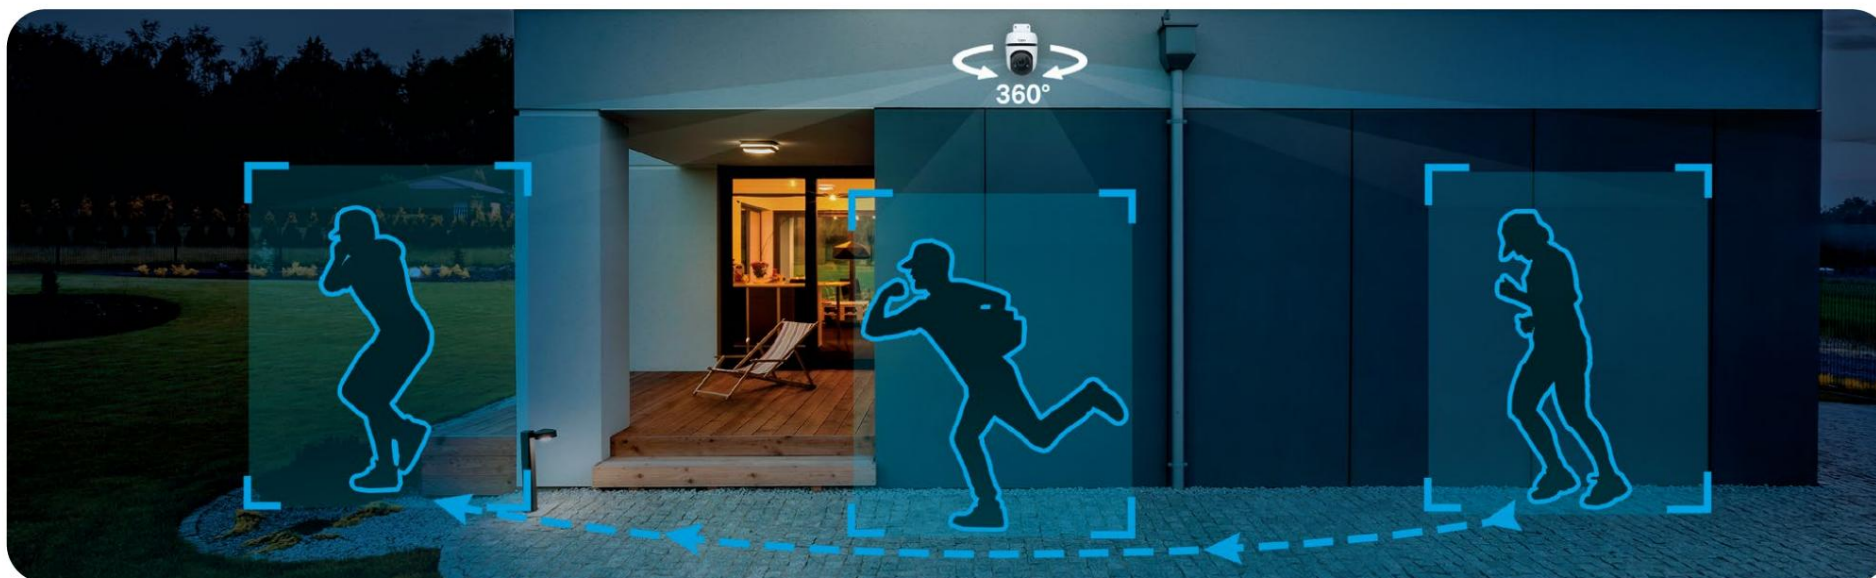

Full HD
1080p

Caméra WiFi de sécurité

Panoramique/inclinaison extérieure

TC40

Couverture visuelle à 360°

Détection
Personne

Suivi
Mouvement intelligent

Stockage microSD local
(Jusqu'à 512 Go)†

works with | **amazon alexa**

works with
Google Home

// Points forts

Smart Motion Tracking

Permet de suivre intelligemment un sujet, en le gardant dans le champ de vision de la caméra.

// Caractéristiques

Affichage en direct Full HD 1080p

Détection de personne

Vous avertit lorsqu'une personne est détectée.

IP65 - Résistante aux intempéries

Offre d'excellentes performances d'étanchéité à l'eau et à la poussière pour les scénarios extérieurs.

Alarme sonore personnalisable

Enregistrez votre propre audio comme alarme pour prolonger votre utilisation.

Vision nocturne (jusqu'à 30 mètres)

Assure votre sécurité en offrant une distance visuelle allant jusqu'à 98 pieds même dans l'obscurité totale.