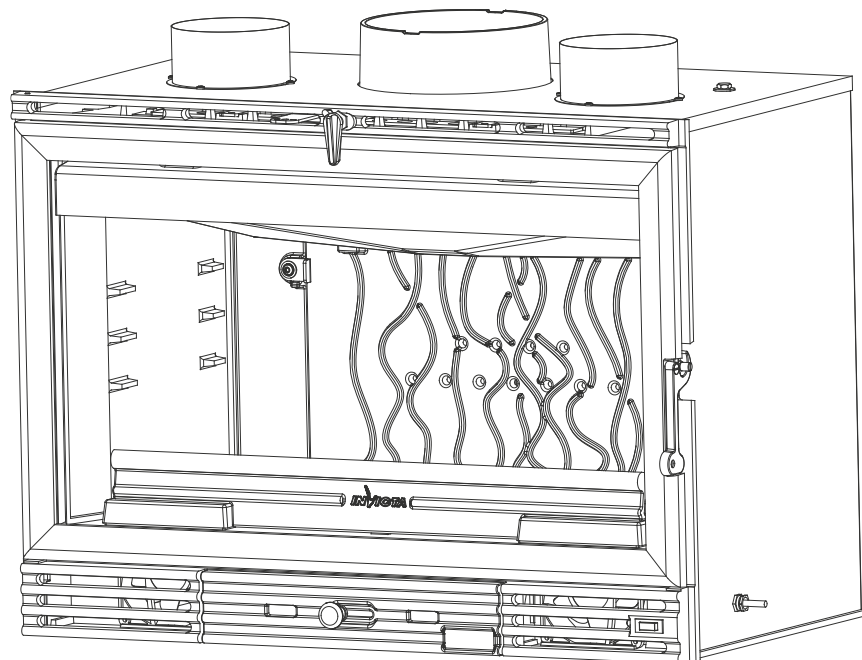

Insert 800

VT TURBO

Référence P968244

Rep.	Référence	Désignation	Quantité
1	F680100B-B	Socle	1
2	F680878U	Embase	1
3	AV8636200	VAM FHC M6X20 BRUT	2
4	AL401201	Appareillage +2 ventilateurs	1
5	AI719264A	Carton céramique	2
6	AI701542	Laine céramique	2
7	AI713110A	Carton céramique	2
8	AD162000	Clips tôle	3
9	AI010080	Joint 7x3	2x 0,50m
10	F670690B	Capot	2
11	AV8666166	VAM CHC M06X16 INOX	4
12	F670104B	Coté	2
13	F680885U-A	Fond Postcombustion	1
14	F680889B-A	Taque	1
15	F680111U	Avaloir	1
16	F680099B	Grille	1
17	F680109B-A	Chenet invicta	1
18	AS700256B	Tirant	4
19	AV7220060	Ecrou embase M6	4
20	AT800336A	Carcan enveloppe	1
21	AT800121C	Carcan dessus	1
22	F670164U	Buse	1
23	AV8408200	VAM TH M8X20 BRUT	3
24	AV4100080	Rondelle M M8 BRUT	3
25	AI303008	Joint de buse	long 0.66m
26	AT800337A	Patte de taque	2
27	AS750121	Entretoise	2
28	AV4110060	RONDELLE L D6 BRUT	5
29	AV8696206	VAM TBEHC M6X20 INOX	2
30	F680130B-B	Façade	1
31	AL713301	Interrupteur 3 positions	1
32	AV8636300	VAM FHC M6X30 BRUT	4
33	AI303005	Joint thermocorde D5	long 0.55m
34	AV7100060	Ecrou M6 BRUT	3
35	AS700292A	Ecrou tige	1
36	AV8714080	Vis pointeau M4x8	1
37	F680112U	Porte	1
38	F670883B	Loquet	1
39	AS800251B	Vis loquet	1
40	AI303008	Joint de porte D8	long 2.36m
41	AI010080	joint vitre 7x3	long 2.19m
42	AS700262	Clams	3
43	AV8644067	VAM TCPZ M4X6 ZN	3
44	AX116682A	Vitre GV	1
45	AV4150060	Rondelle éventail D6	1
46	AV8406200	VIS TH 6X20	1
47	AV7130060	Ecrou bas M6 BRUT	1
48	AS700253B	Axe excentrique	1
49	AS700258A	Tige de manoeuvre volet	1
50	AV8405250	VAM TH M5X25 BRUT	1
51	AV7100050	Ecrou M5	1
52	F670651B	Volet	1
53	AS700255	Ressort tige volet	1
54	F670563U	Bouton volet	1
55	F680358B	Défecteur	1
56	AI303008	Joint thermo-corde D8	Long 1.45m
57	F680351B	Guide air	1
58	AV4100060	Rondelle M M6 BRUT	2
59	AV8406300	VAM THC M6X30 BRUT	2
60	F680353U	Façade cendrier	1
61	AI303005	Joint de cendrier D5	long.0.74m
62	AT800133C	Registre secondaire	
63	AV5205160	Rivet D5x16	2
64	AT800122A	Tôle cendrier	1
65	AT800119B	Registre primaire	1
66	AV4113060	Rondelle I6 Ep3	1
67	AS700400A	Bouton chauffage	1
68	AT610112A	Bride	2
69	AV8406100	VAM TH M6X10 BRUT	2
70	AV4110080	Rondelle L D8	2
71	AV8408160	VAM TH M8X16 BRUT	2
72	AD160000	Presse étoupe	1
73	AV6305400	Goupille-cannelée 5X40	1
74	AV0105300	Axe de porte	1
75	AT700312	Manchette D125mm (option)	2
76	AV8614290	Vis à tôle 4.2x9.5	8
77	AS800255	Main froide	1