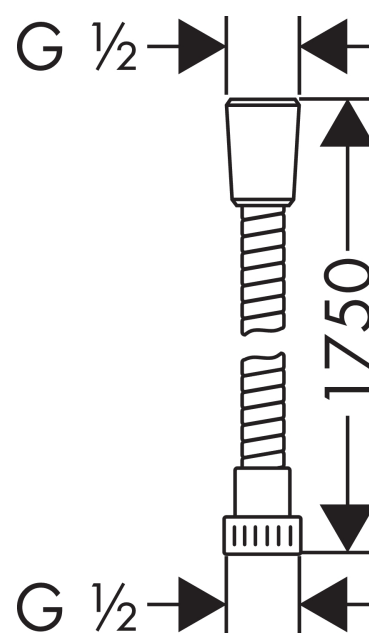

Mariflex

Flexible Mariflex 1,75m chrome

Surfaces: p.a. Numéro d'article: 28155000

Description

Caractéristiques

- flexible en matière synthétique avec effet annelé
- revêtement synthétique facile à nettoyer
- sans écrou tournant
- anti-pliure
- ACS 18 ACC NY 026, valide jusqu'au 30.01.2023
- NF_375-M1-18-2

Certificats

Photo du produit

Plan géométral

Mariflex

Flexible Mariflex 1,75m chrome

Surfaces: p.a. Numéro d'article: 28155000

Vue éclatée

Année de construction: >04/02

Mariflex**Flexible Mariflex 1,75m chrome**Surfaces: **p.a.** Numéro d'article: **28155000****Liste des pièces détachées**Année de construction: **>04/02**

Pos.	Description	Numéro d'article	GP	UE
1	joint	98058000	0	1