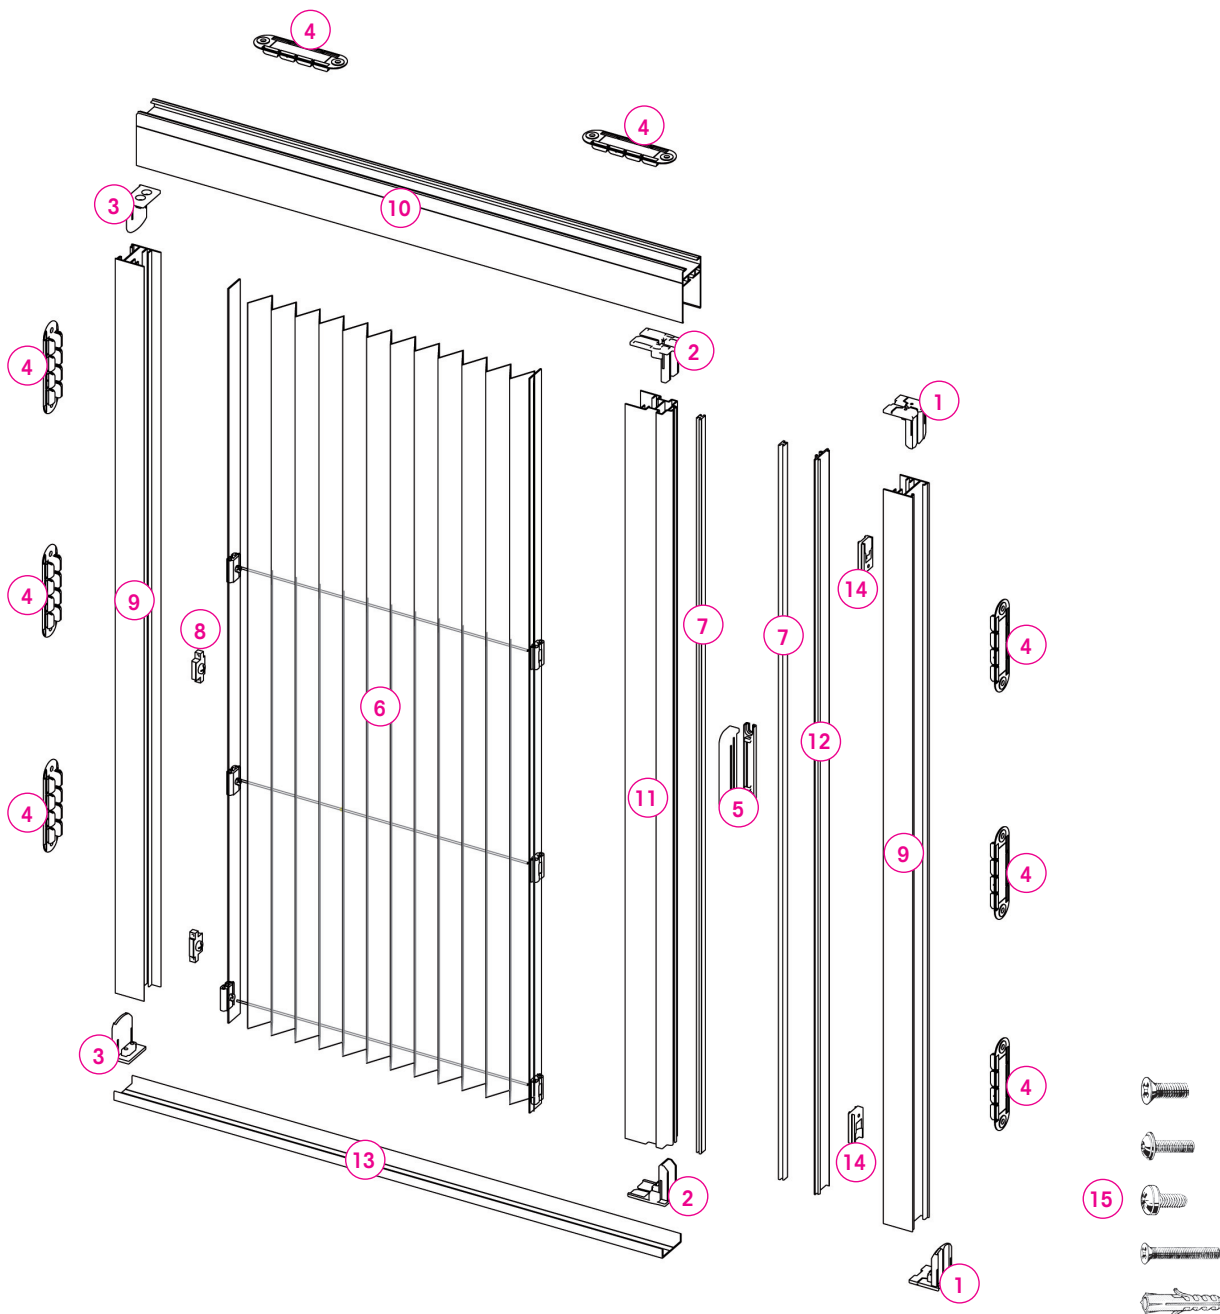

Code article	Désignation	EAN	Code client LM
P/PLISS23/14B	Moustikit plissée H230XL140 blanc	3391920543010	67917864

N°	Référence	Quantité	Désignation
1	E9/EMBGLISSGRAND	2	grand embout glissière plissée
2	E9/EMBGLISSMOBILE	2	embout glissière mobile plissé
3	E9/EMBGLISSPETIT	2	petit embout glissière plissée
4	E9/FIXATION PLISSEE	10	fixation murale plissée
5	E9/POIGNEE PLISSEE	2	poignée pour la plissée
6	G9/TOILEPLISS23/14	1	Toile assemblée 23/14 noire (fils + toile + guides fil)
7	A9/AIMANT	2	Aimant pour la plissée
8	E1/BLOC CORDE	6	Régulateur de tension des fils
9	A1/GLISSCOTE	2	GLISSIERE plissée coté 5ml blc
10	A1/GLISSHAUT	1	GLISSIERE plissée haute 6.5ml blc
11	A1/GLISSMOBILE	1	GLISSIERE plissée mobile 5ml blc
12	A9/PORTEAIMANT	1	Porte aimant plissée 2.47ml
13	A9/RAILBAS	1	Rail bas pliss bas 6.7ml noir
14	E9/REGLAGE FIL	2	pièce pour réglage fil plissée
15	G0/SACHMKSAV	2	vis 3x6 pour la plissée
		6	vis plissée pour bloc corde M4x6
		4	vis plissée 3.5x7 poignée
		20	vis plissée 4X35
		20	cheville 6x30 plissée