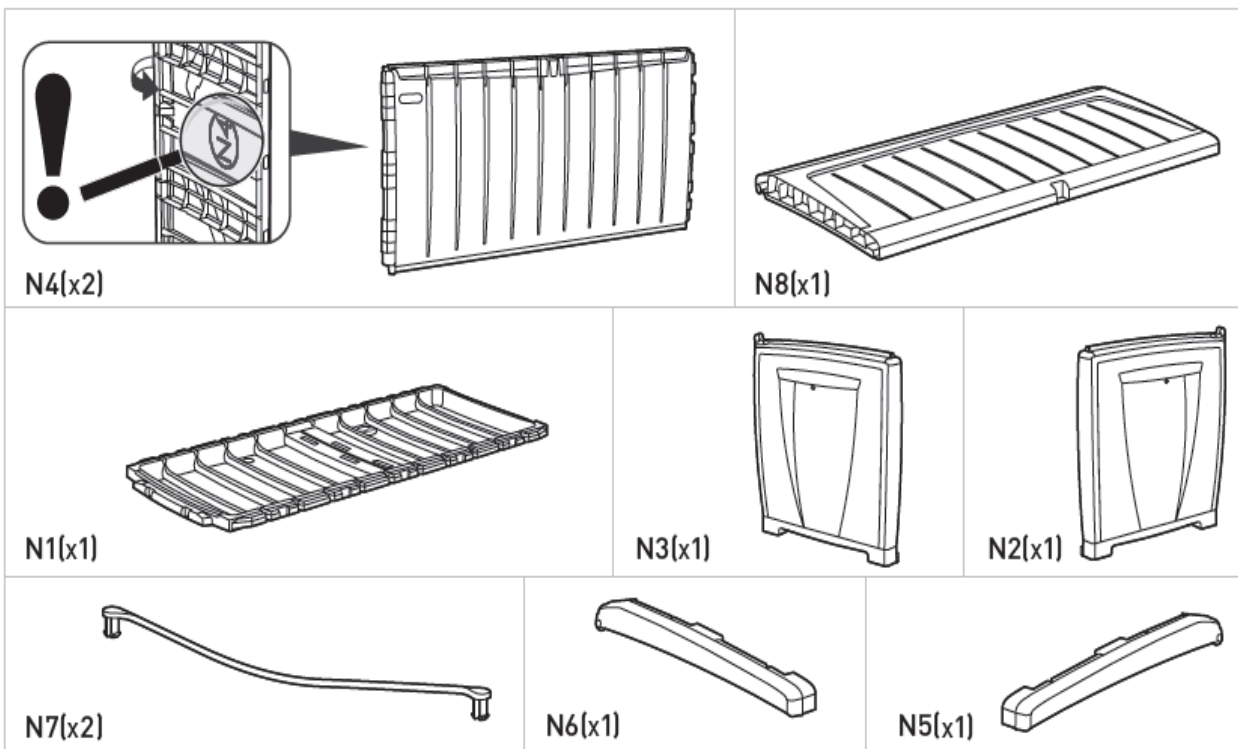

VUE ECLATEE FLINT 270 – LM 69692392

N4	Panneau avant / arrière	2
N8	Couvercle	1
N1	Plancher	1
N3	Panneau côté gauche	1
N2	Panneau côté droit	1
N6	Capuchon de couvercle	1
N5	Capuchon de couvercle	1
N7	Lien de maintien du couvercle	2