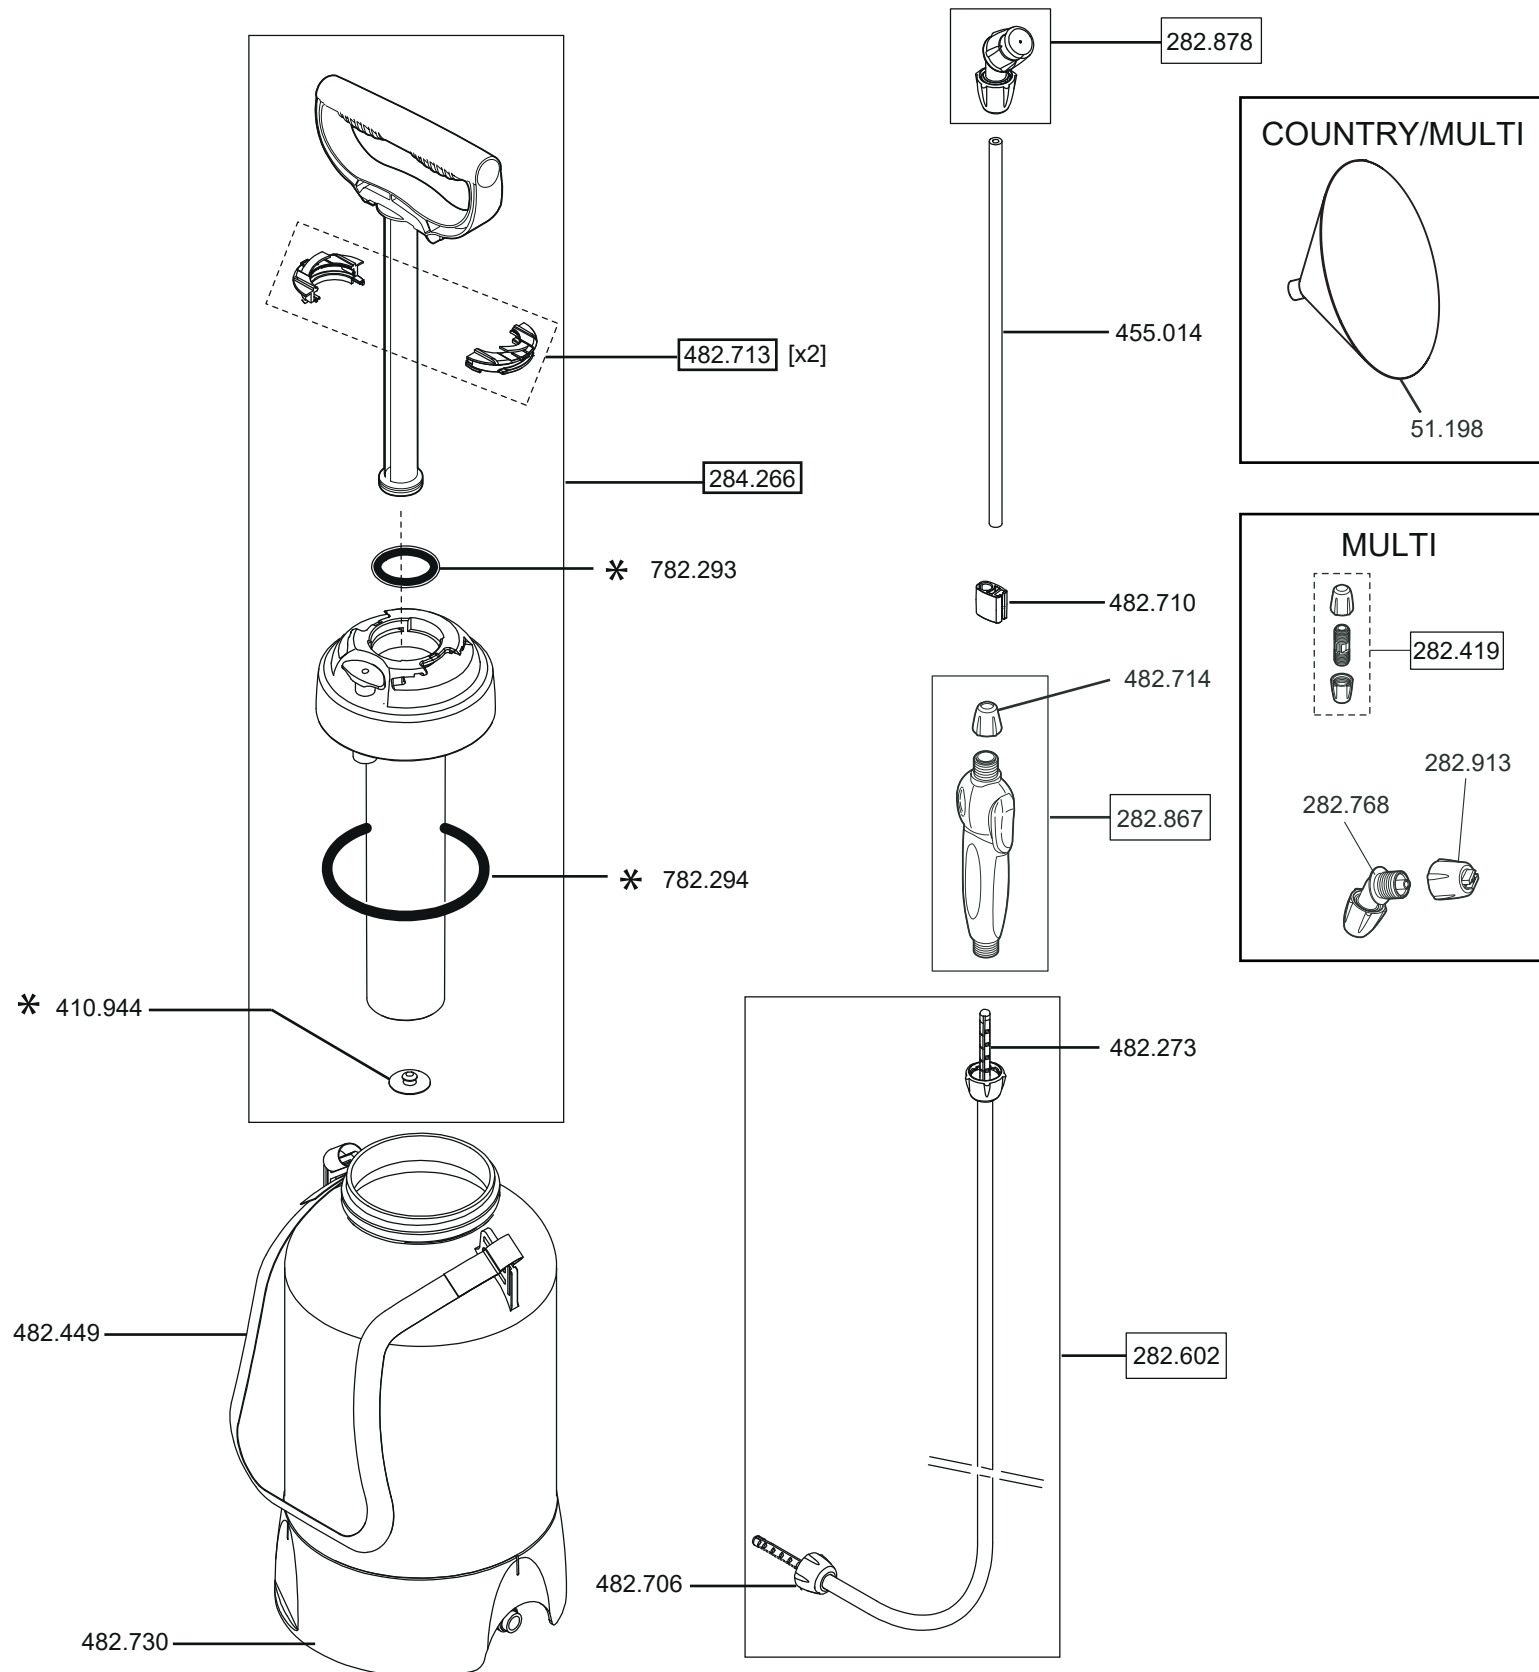

GARDEN/COUNTRY/MULTI 5L

Ref: 95010 / 95011 / 95012

* Pièces se trouvant dans le sachet dépannage / Items supplied inside maintenance kit / piezas proveídas en el kit de mantenimiento **282.869**