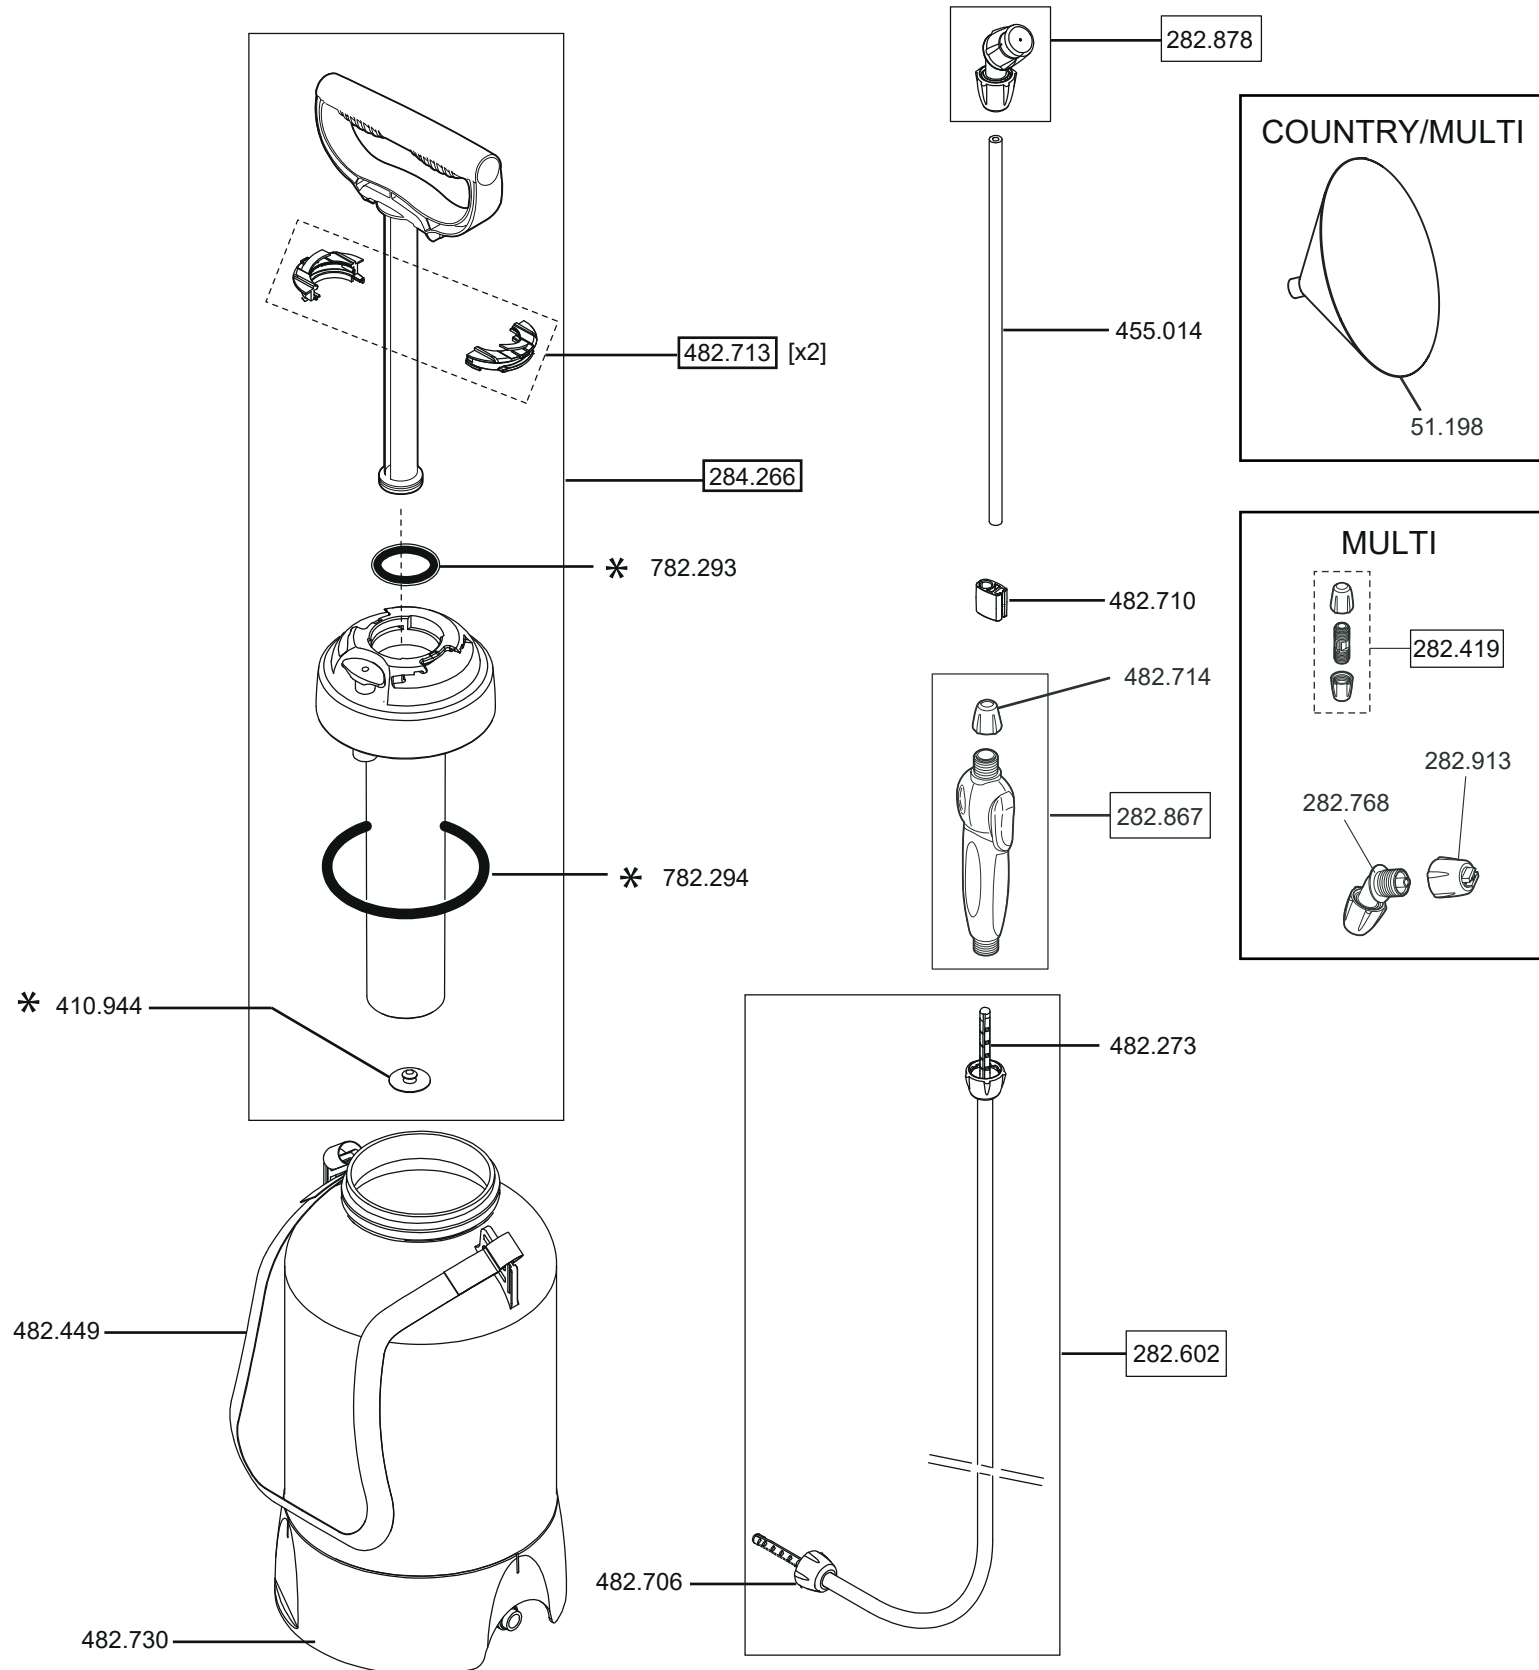

# GARDEN/COUNTRY/MULTI 5L

Ref: 95010 / 95011 / 95012

\* Pièces se trouvant dans le sachet dépannage / Items supplied inside maintenance kit / piezas proveídas en el kit de mantenimiento 282.869