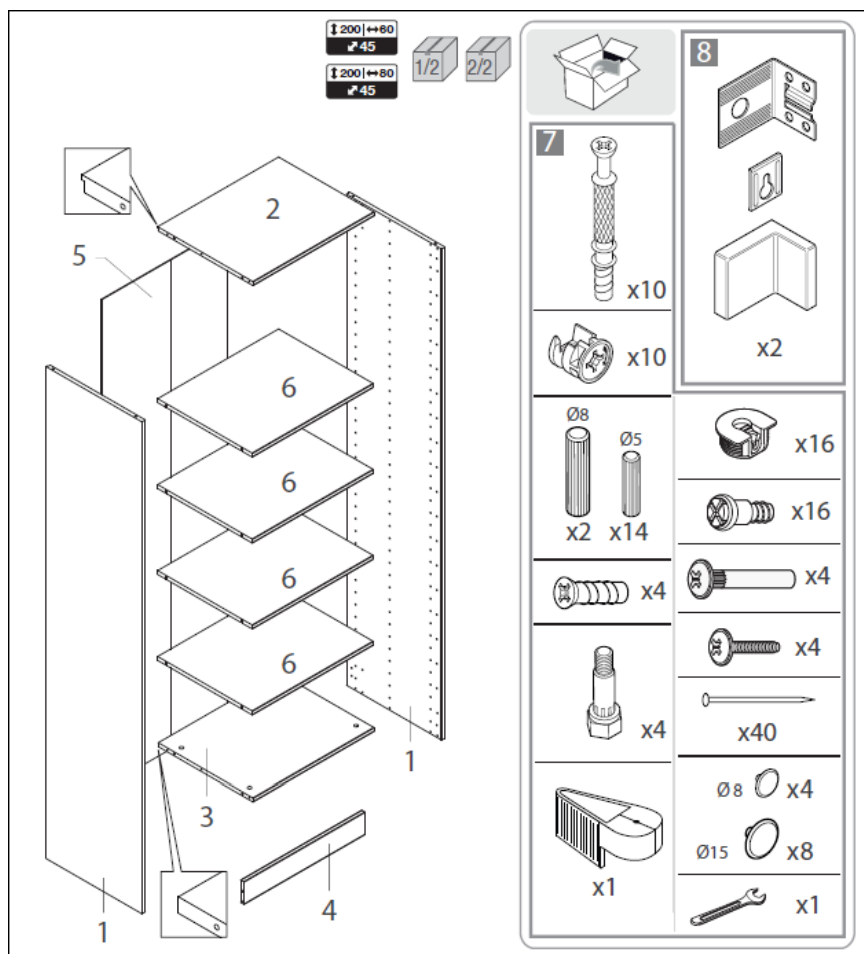

69936895

CAISSON BLC SPACEO HOME

L60xH200xP45

Position	Désignation	Référence
1	COTE REVERSIBLE 200X45 SPACEO BLA	496556
2	DESSUS 60X45 SPACEO BLANC	496558
3	DESSOUS 60X45 SPACEO BLANC	496564
4	SOCLE 60 SPACEO BLANC	496341
5	PX MDF 2.8X1992X589 B21 PLIE FSC/C	496367
6	ETAGERE 60X45 SPACEO BLANC	496561
7	SACHET SPACEO CAISSON H200	499196
7	SAC.SPACEO H200(CACHES ET OBTUR	499202
8	SACHET SPACEO (2XEQUERRES + CACH	496197