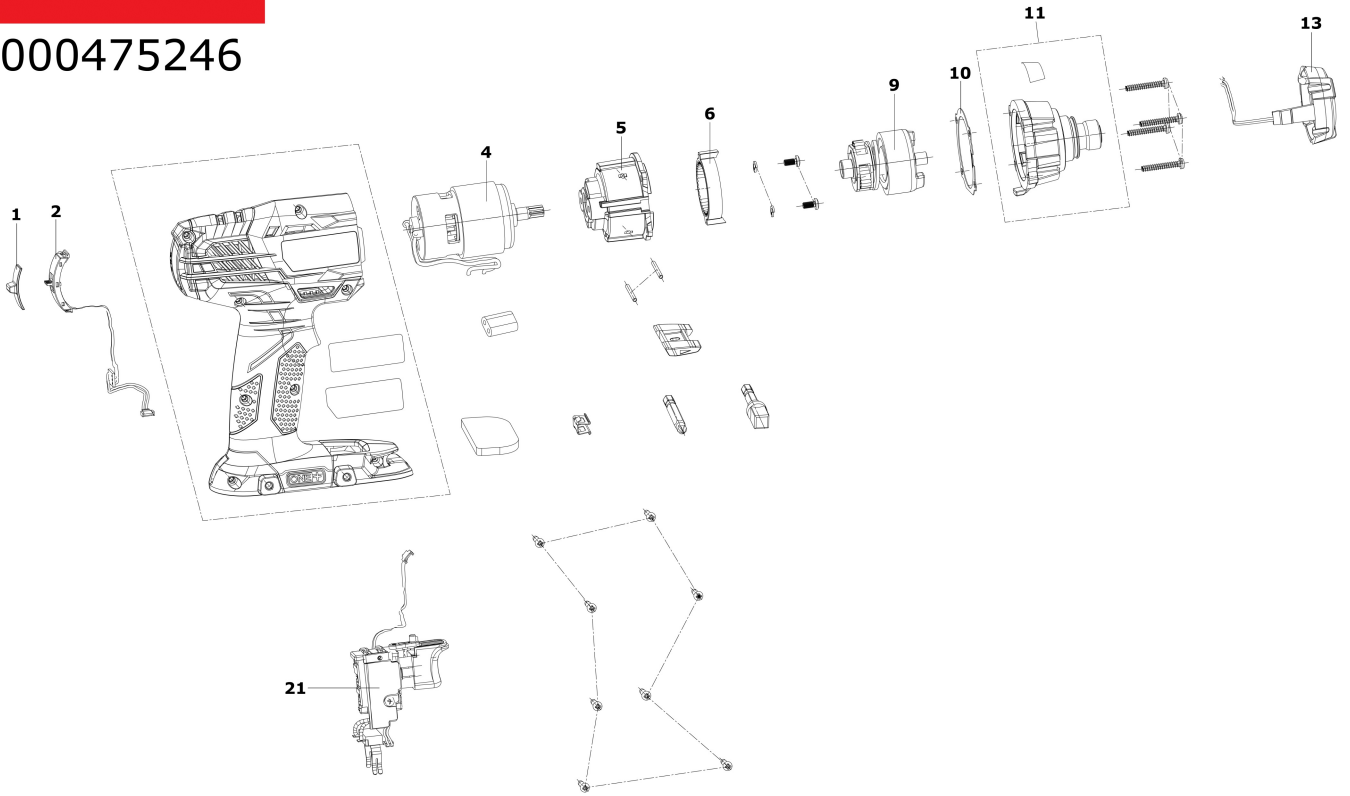

R18ID3-0 VISSEUSE CHOCS 3V 18V

5133002613 - R18ID3-0 - 4000475246

4000475246

Position	Quantité	Désignation	Référence	EAN
1001	1	BOUTON	5131033751	4002395144181
1002	1	INTERRUPTEUR	5131033752	4002395144198
1004	1	MOTOR COMPLET	5131031960	4058546130657
1005	1	CARTER D'ENGRENAGE	5131033754	4002395144815
1006	1	ROUE A DENTURE INT.	5131031958	4058546130633
1009	1	CORPS DE PERCUSSION	5131033755	4002395144822
1010	1	JOINT	5131033756	4002395144839
1011	1	SUPPORT	5131033757	4002395144846
1013	1	LAMPE DE TRAVAIL	5131033758	4002395144853
1021	1	INTER.AV.MOD.ELECTR	5131033759	4002395144860