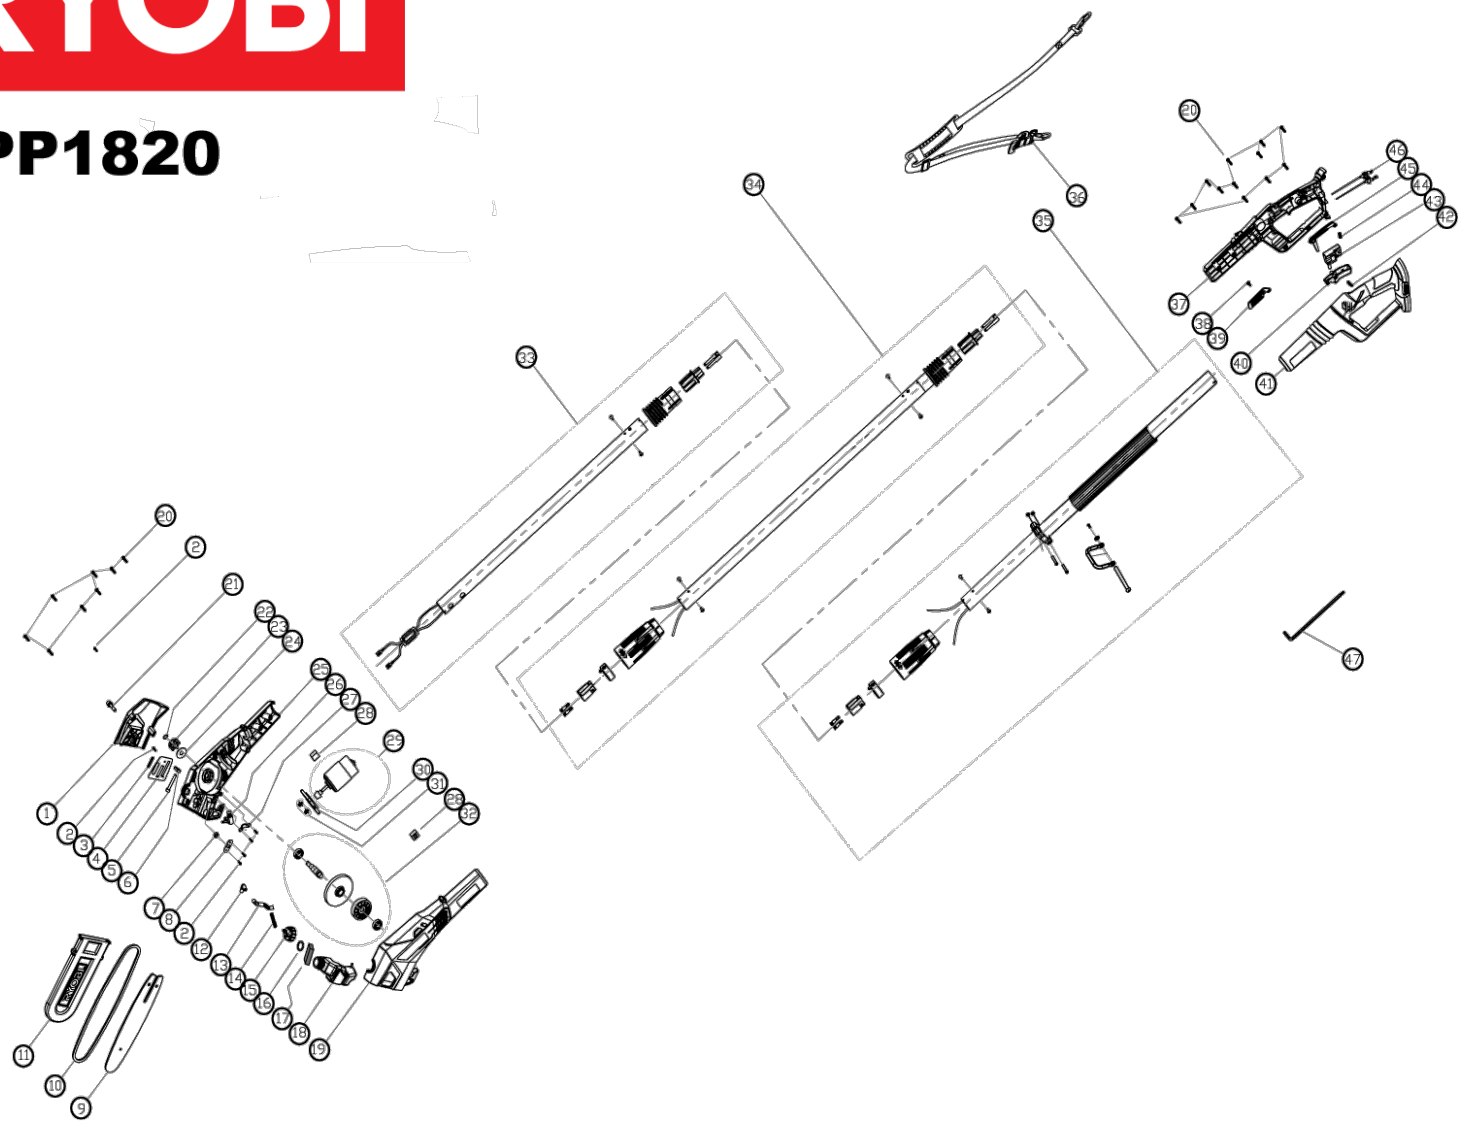

OPP1820 ELAGUEUR PERCHE 18V 0B

5133001250 - OPP1820 - 4000444648

RYOBI

OPP1820

| Position | Quantité | Désignation | Référence | EAN |
|----------|----------|---------------------------------|------------|---------------|
| 1_001 | 1 | COUVERCLE | 5131028957 | 4058546117313 |
| 1_002 | 6 | VIS | 5131028958 | 4058546117320 |
| 1_003 | 1 | CAOUTCH. SPONGIEUX | 5131028959 | 4058546117337 |
| 1_004 | 1 | ELEMENT DE REGLAGE | 5131028960 | 4058546117344 |
| 1_005 | 1 | BOULON | 5131028961 | 4058546117351 |
| 1_006 | 1 | ELEMENT DE REGLAGE | 5131028962 | 4058546117368 |
| 1_007 | 1 | ECROU | 5131028963 | 4058546117375 |
| 1_008 | 1 | PLAQUE DE BASE | 5131028964 | 4058546117382 |
| 1_011 | 1 | HOUSSE DE PROTECTION | 5131028967 | 4058546117412 |
| 1_012 | 1 | CAOUTCH. SPONGIEUX | 5131028968 | 4058546117429 |
| 1_013 | 1 | TUYAU | 5131028969 | 4058546117436 |
| 1_014 | 1 | RESSORT | 5131028970 | 4058546117443 |
| 1_015 | 1 | CAPUCHON | 5131028971 | 4058546117450 |
| 1_016 | 1 | JOINT THORIQUE | 5131028972 | 4058546117467 |
| 1_017 | 1 | FILTRE | 5131028973 | 4058546117474 |
| 1_018 | 1 | RESERVOIR | 5131028974 | 4058546117481 |
| 1_019 | 1 | CARTER MOTEUR | 5131028975 | 4058546117498 |
| 1_020 | 1 | VIS | 5131028976 | 4058546117504 |
| 1_021 | 20 | BOULON | 5131028977 | 4058546117511 |
| 1_022 | 1 | CLIP DE RETENUE | 5131028978 | 4058546117528 |
| 1_023 | 1 | PIGNON DE CHAINE | 5131028979 | 4058546117535 |
| 1_024 | 1 | RONDELLE | 5131028980 | 4058546117542 |
| 1_025 | 1 | CARTER MOTEUR | 5131028981 | 4058546117559 |
| 1_026 | 1 | POMPE A HUILE | 5131028982 | 4058546117566 |
| 1_027 | 1 | ATTACHE | 5131028983 | 4058546117573 |
| 1_028 | 2 | CAOUTCH. SPONGIEUX | 5131028984 | 4058546117580 |
| 1_029 | 1 | MOTEUR | 5131028985 | 4058546117597 |
| 1_030 | 1 | PLAQUE | 5131028986 | 4058546117603 |
| 1_031 | 2 | VIS | 5131028987 | 4058546117610 |
| 1_032 | 1 | AXE | 5131028988 | 4058546117627 |
| 1_033 | 1 | TUBE | 5131028989 | 4058546117634 |
| 1_034 | 1 | TUBE | 5131028990 | 4058546117641 |
| 1_035 | 1 | TUBE | 5131028991 | 4058546117658 |
| 1_036 | 1 | DRAGONNE | 5131028992 | 4058546117665 |
| 1_037 | 1 | CARTER | 5131028993 | 4058546117672 |
| 1_038 | 1 | VIS | 5131028994 | 4058546117689 |
| 1_039 | 1 | ANNEAU SUPPORT | 5131028995 | 4058546117696 |
| 1_040 | 1 | GACHETTE | 5131028996 | 4058546117702 |
| 1_041 | 1 | CARTER | 5131028997 | 4058546117719 |
| 1_042 | 1 | BLOC | 5131028998 | 4058546117726 |
| 1_043 | 1 | INTERRUPTEUR | 5131028999 | 4058546117733 |
| 1_044 | 1 | RESSORT | 5131029000 | 4058546117740 |
| 1_045 | 1 | VERROUILLAGE | 5131029001 | 4058546117757 |
| 1_046 | 1 | FIL DE CONNEXION | 5131029002 | 4058546117764 |
| 1_047 | 1 | OUTIL | 5131029003 | 4058546117771 |
| 1_009 | 1 | RAC235 GUIDE 20CM ELAGUEUR 18V | 5132002589 | 4892210817655 |
| 1_010 | 1 | RAC234 CHAINE 20CM ELAGUEUR 18V | 5132002588 | 4892210817648 |