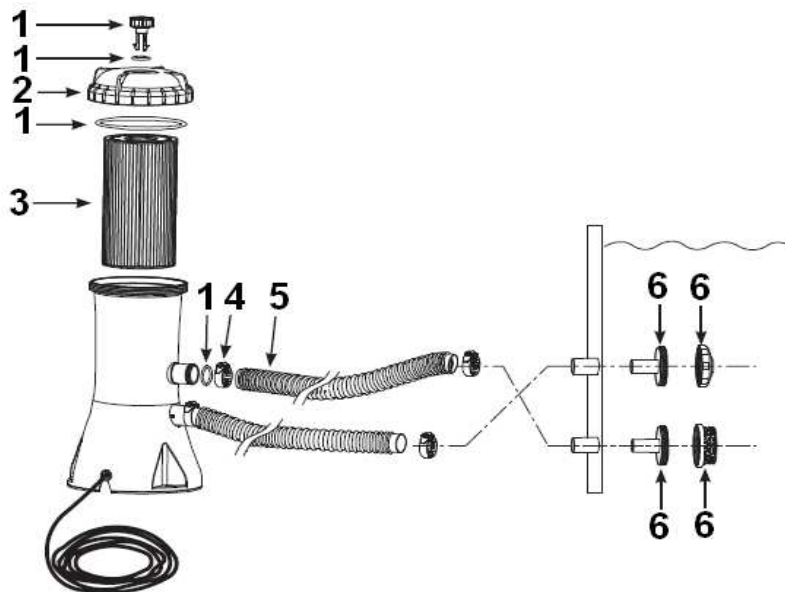

Catégorie: **FILTRATION - EPURATEUR A CARTOUCHE**

Référence article : **#28604 modèle 604 / #58604 modèle 604 => REF LM66390485**  
**#28638 modèle 638R / #56638R modèle 638R => REF LM 65958984**

Désignation : *Filtration à cartouche 2m<sup>3</sup>/h*  
*Filtration à cartouche 3,7m<sup>3</sup>/h*

Caractéristique(s) : *Cartouche A*

Détail des pièces :

Repère	Désignation	Référence SAV
1	LOT DE JOINTS POUR FILTRATION A CARTOUCHE A	25003
2	COUVERCLE	10459
3	CARTOUCHE A	59900
4	LOT DE 2 COLLIERS DE SERRAGE METALLIQUE DIAM 32MM	10122L
5	TUYAU DIAM 32MM LONG 3M	26002
6	LOT DE 2 PETITES CREPINES POUR PISCINES INTEX	25012