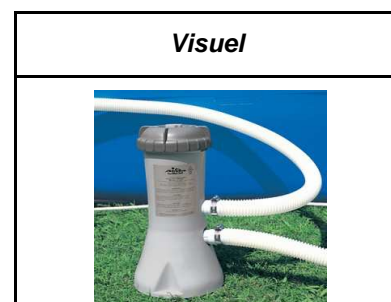

Catégorie: **FILTRATION - EPURATEUR A CARTOUCHE**

Référence article : **#28604 modèle 604 / #58604 modèle 604 => REF LM66390485**  
**#28638 modèle 638R / #56638R modèle 638R => REF LM 65958984**

Désignation : *Filtration à cartouche 2m<sup>3</sup>/h*  
*Filtration à cartouche 3,7m<sup>3</sup>/h*

Caractéristique(s) : *Cartouche A*

Détail des pièces :

Repère	Désignation	Référence SAV
1	LOT DE JOINTS POUR FILTRATION A CARTOUCHE A	25003
2	COUVERCLE	10459
3	CARTOUCHE A	59900
4	LOT DE 2 COLLIERS DE SERRAGE METALLIQUE DIAM 32MM	10122L
5	TUYAU DIAM 32MM LONG 3M	26002
6	LOT DE 2 PETITES CREPINES POUR PISCINES INTEX	25012