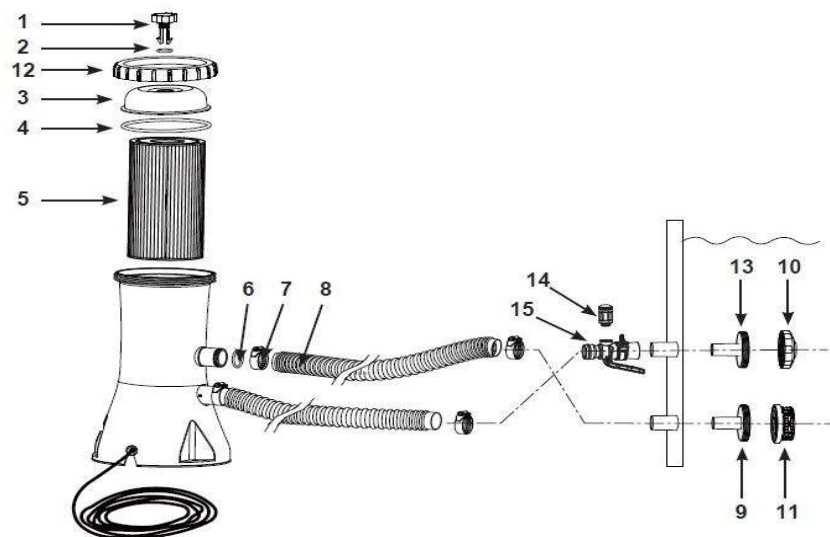

Catégorie:

FILTRATION - EPURATEUR A CARTOUCHE

Référence article :

#28638 modèle 638R - REF LM 65958984

Désignation :

Filtration à cartouche 3,7m³/h

Caractéristique(s) :

Cartouche A

Détail des pièces :

Repère	Désignation	Référence SAV
1 - 2 - 4 - 6	LOT DE JOINTS POUR FILTRATION A CARTOUCHE A	25003
3	COUVERCLE DE CHAMBRE A CARTOUCHES POUR EPURATEURS 604/638	11868
5	CARTOUCHE DE FILTRATION A	29000
7	COLLIER DE SERRAGE PLASTIQUE 32MM	11489
8	TUYAU DIAM 32MM LONG 3M	26002
9 - 10 - 11 -13	LOT DE 2 PETITES CREPINES ET BOUCHONS POUR PISCINES INTEX	25022
12	BAGUE DE SERRAGE	11869
14 - 15	SYSTEME D'OXYGENATION D'AIR POUR EPURATEUR MODELE	12353