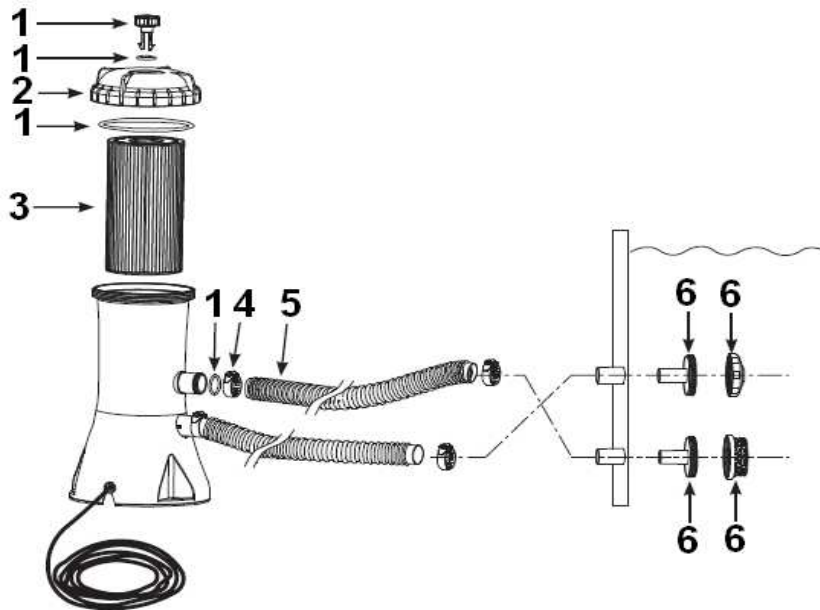

Catégorie:

**FILTRATION - EPURATEUR A CARTOUCHE**

Référence article :

**#28604 modèle 604 / #58604 modèle 604 => REF LM66390485**  
**#28638 modèle 638R / #56638R modèle 638R => REF LM 65958984**

Désignation :

*Filtration à cartouche 2m<sup>3</sup>/h*  
*Filtration à cartouche 3,7m<sup>3</sup>/h*

Caractéristique(s) :

*Cartouche A*

Détail des pièces :

**Visuel**

Repère	Désignation	Référence SAV
1	LOT DE JOINTS POUR FILTRATION A CARTOUCHE A	25003
2	COUVERCLE	10459
3	CARTOUCHE A	59900
4	LOT DE 2 COLLIERS DE SERRAGE METALLIQUE DIAM 32MM	10122L
5	TUYAU DIAM 32MM LONG 3M	26002
6	LOT DE 2 PETITES CREPINES POUR PISCINES INTEX	25012