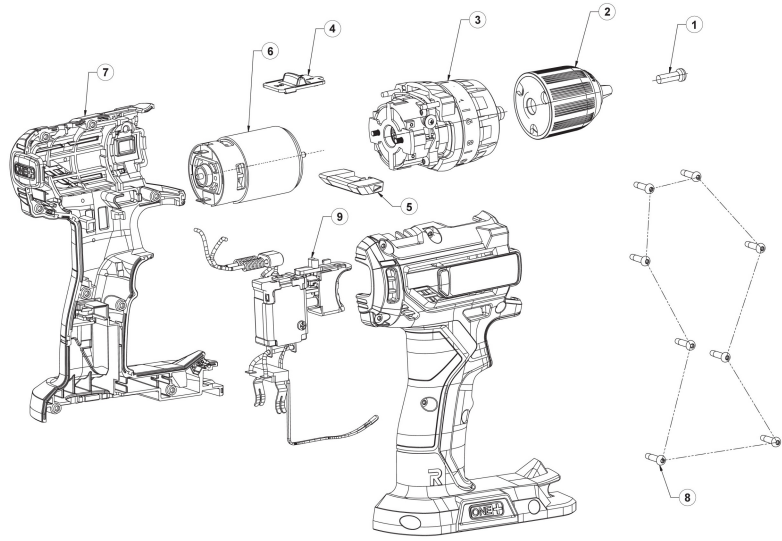

# R18DD2-220S PERCEUSE/VISS. 18V IN2

5133003821 - R18DD2-220S - 4000462714

4000462714

<b>Position</b>	<b>Quantité</b>	<b>Désignation</b>	<b>Référence</b>	<b>EAN</b>
1001	1	VIS	5131030096	4058546122379
1002	1	MANDRIN AUTOMATIQUE	5131030095	4058546122362
1003	1	ROUE	5131041975	4058546251895
1004	1	BOUTON INVERSEUR	5131041972	4058546251864
1005	1	BOUTON INVERSEUR	5131041970	4058546251840
1006	1	MOTEUR	5131041971	4058546251857
1007	1	CARTER	5131041976	4058546251901
1008	8	VIS	5131031089	4058546127633
1009	1	INTERRUPTEUR	5131041974	4058546251888